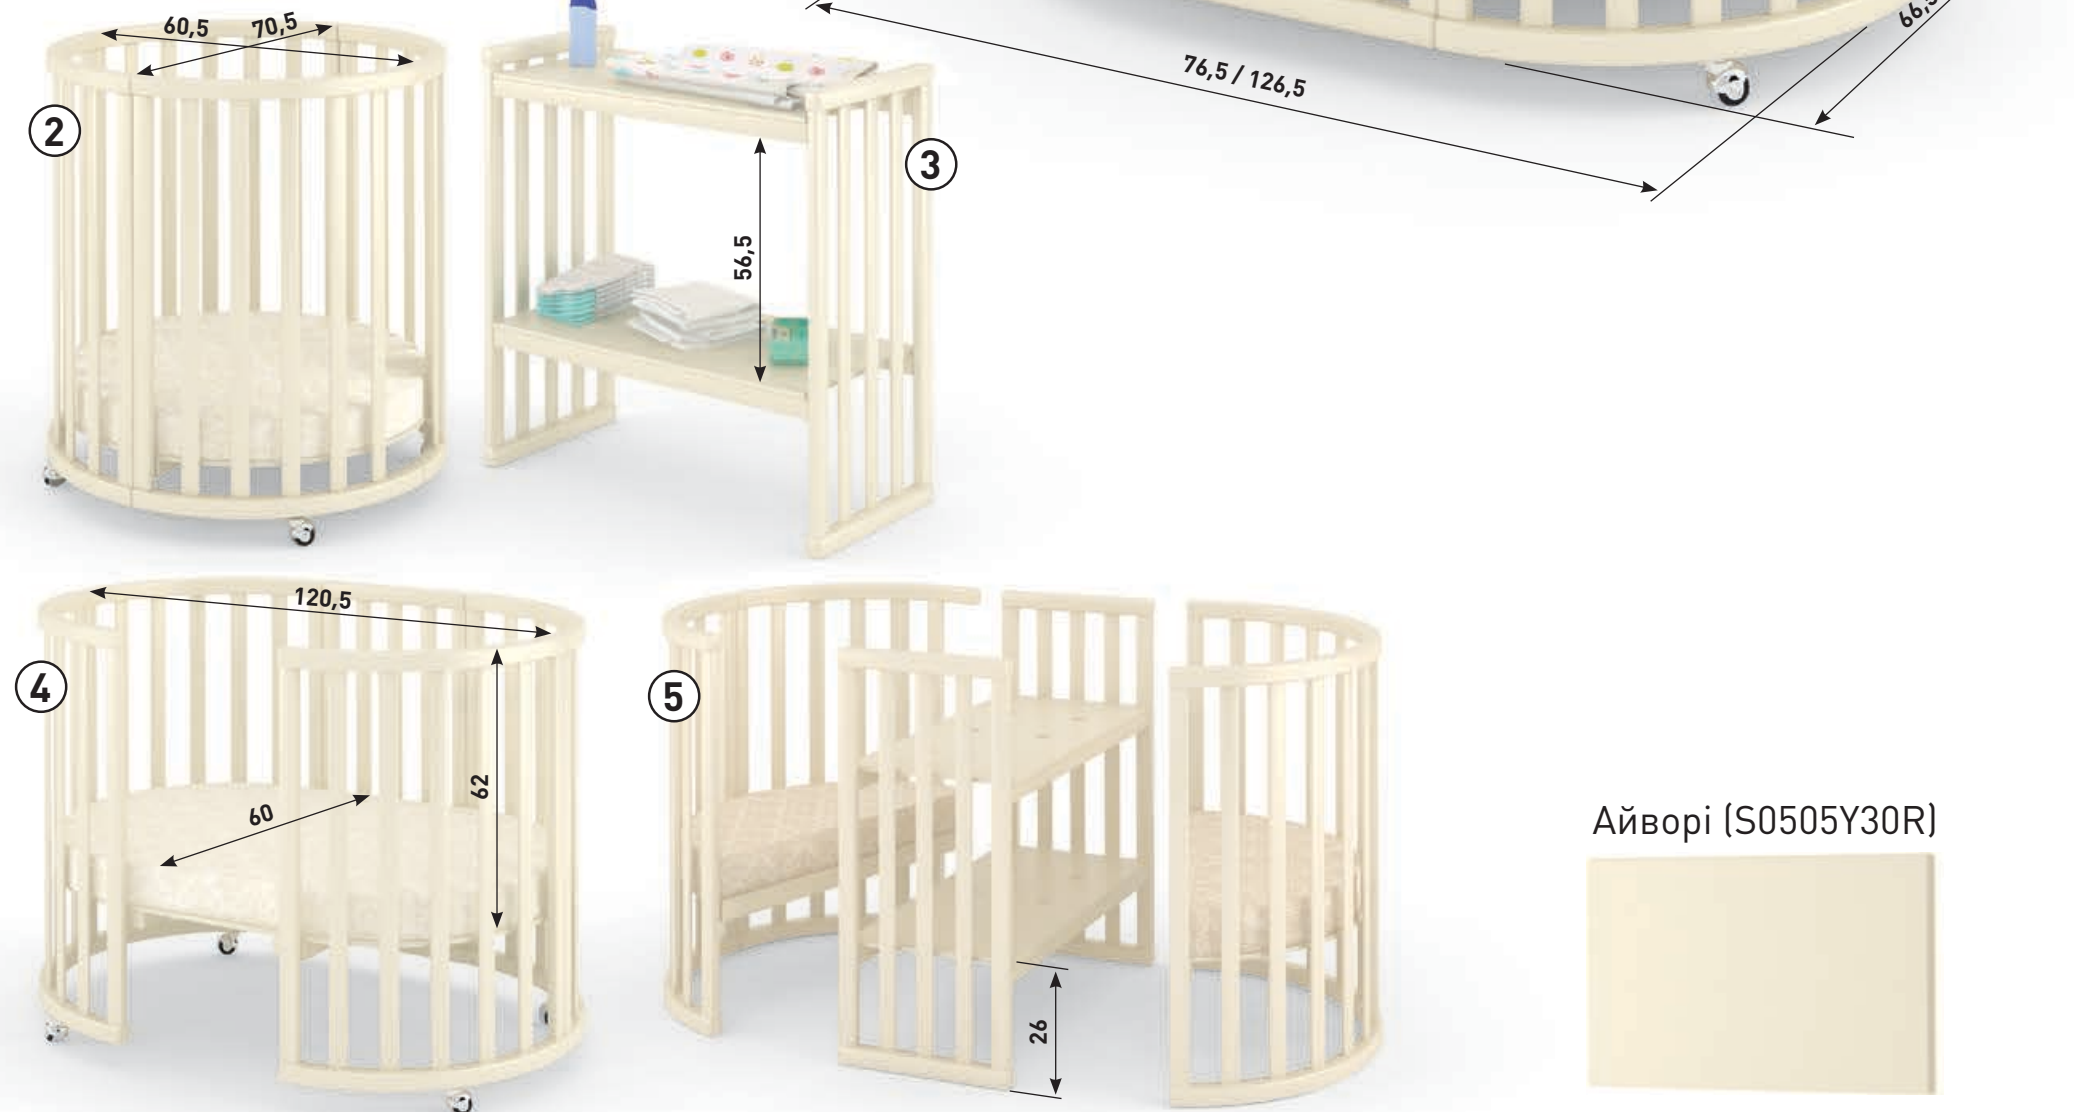

Ліжко-трансформер 5 в 1

- ① дятяча колиска
- ② манеж
- ③ пеленальний столик
- ④ диванчик
- ⑤ столик із двома стільчиками

Матеріал: дерев'яний масив
 Вид деревини: сосна
 Матеріал покриття: фарба, лак
 Варіанти кольору: палітра кольорів у додатках

Можливі розміри спального місця:

- ширина (см): 60
- довжина (см): 70, 120

Комплектація:

- прорезинені колісики
- маятниковий механізм

Айворі (S0505Y30R)

ЛІЖКА ДЛЯ ДИТЯЧИХ КІМНАТ **59**

БЕМБІ

НОВИНКА

Ліжко «НЕМО»

Ліжко-трансформер 2 в 1

- ① для немовлят (з можливістю регулювання висоти спального місця у 3-х положеннях)
- ② для дітей дошкільного віку

Матеріал: дерев'яний масив
Вид деревини: сосна
Матеріал покриття: фарба, лак
Варіанти кольору: палітра кольорів у додатках