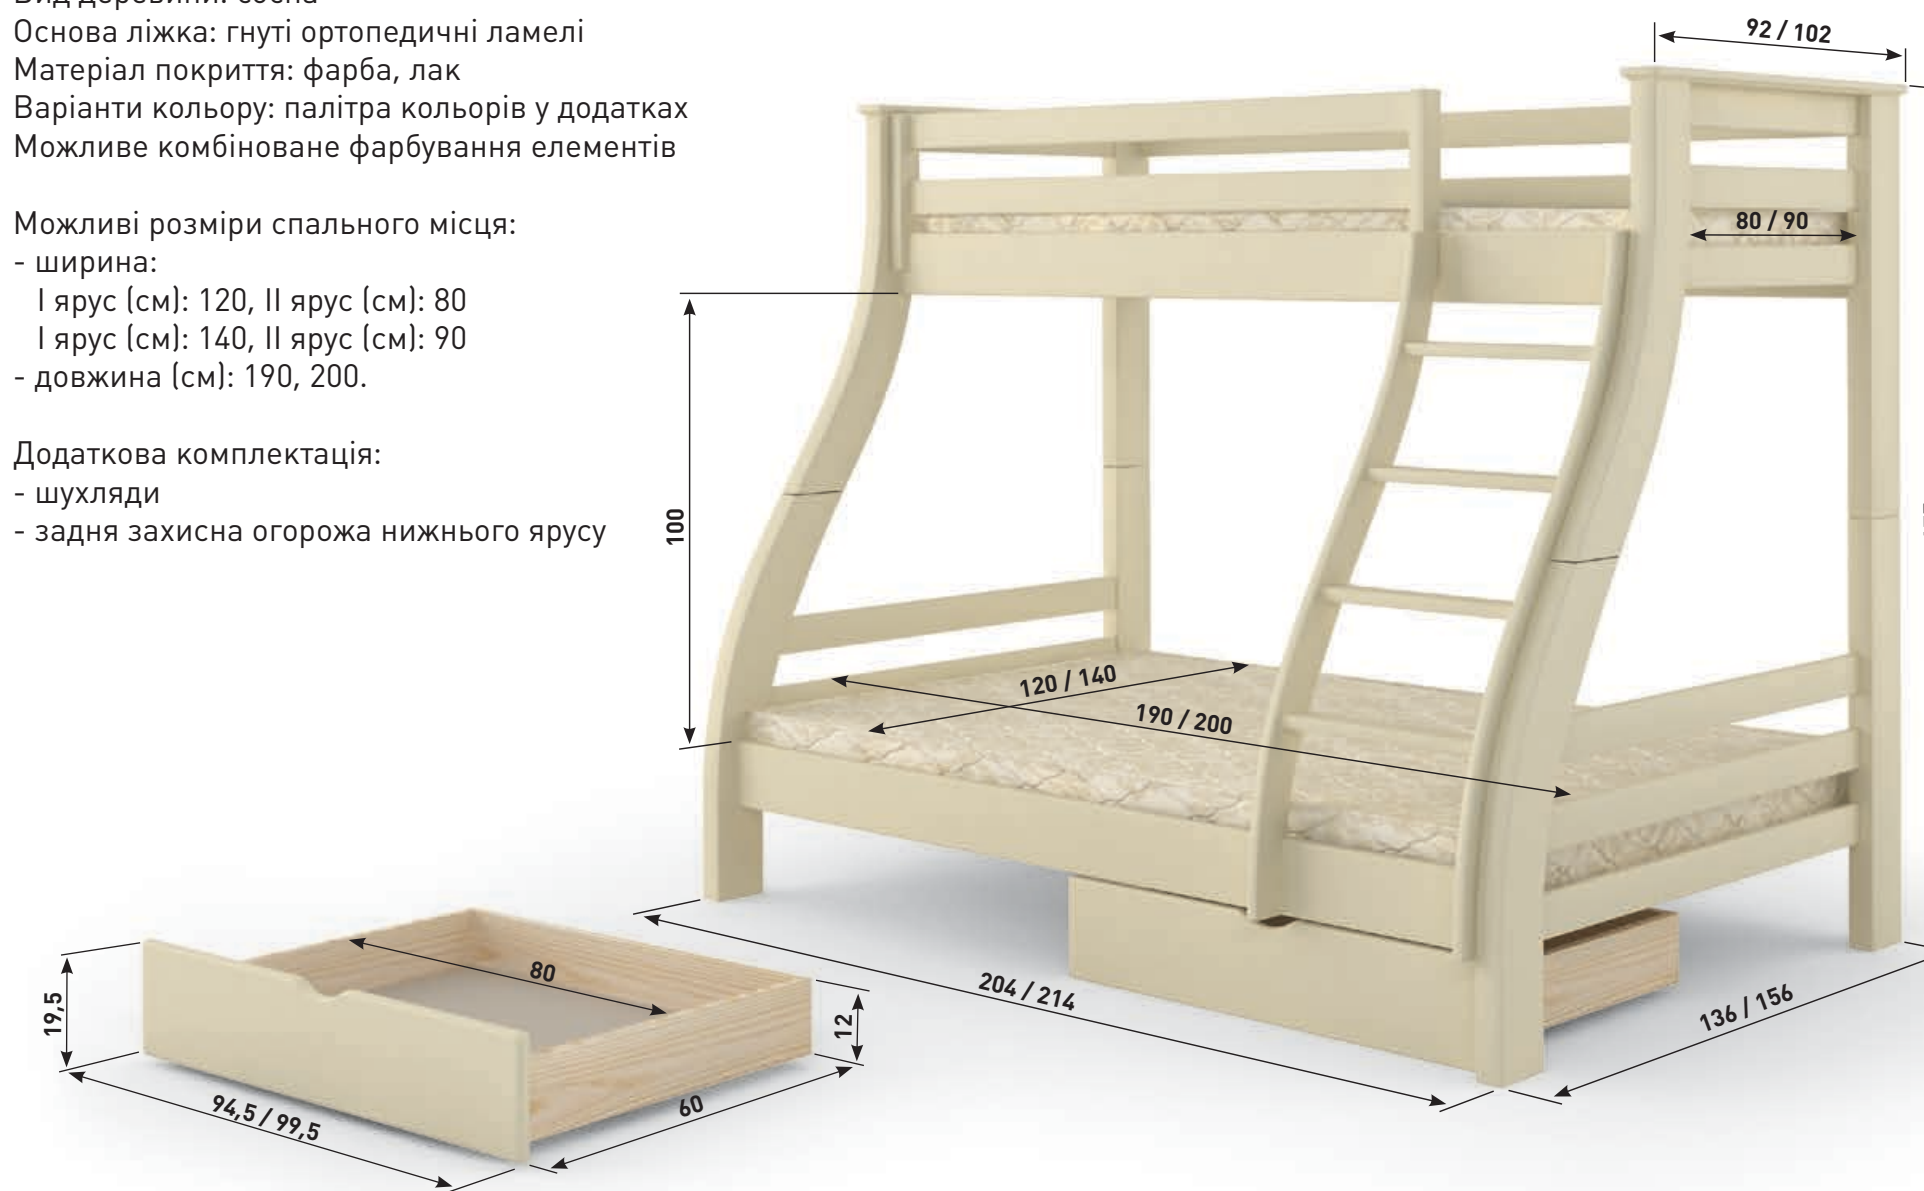

36 ЛІЖКА ДЛЯ ДИТЯЧИХ КІМНАТ

СКАНДИНАВІЯ

Горіх лісовий

ЛІЖКА ДЛЯ ДИТЯЧИХ КІМНАТ **37**

Ліжко «АЛЯСКА»

Монтаж верхньої огорожі з драбинкою є універсальним – лівосторонній або правосторонній варіанти

Матеріал: дерев'яний масив
Вид деревини: сосна
Основа ліжка: гнуті ортопедичні ламелі
Матеріал покриття: фарба, лак
Варіанти кольору: палітра кольорів у додатках
Можливе комбіноване фарбування елементів

S7010R90B

Горіх темний

38 ЛІЖКА ДЛЯ ДИТЯЧИХ КІМНАТ

АЛЯСКА

Айвори (S0505Y30R)

ЛІЖКА ДЛЯ ДИТЯЧИХ КІМНАТ **39**

Ліжко «МАЛЬТА»

Монтаж верхньої огорожі з драбинкою є універсальним – лівосторонній або правосторонній варіанти