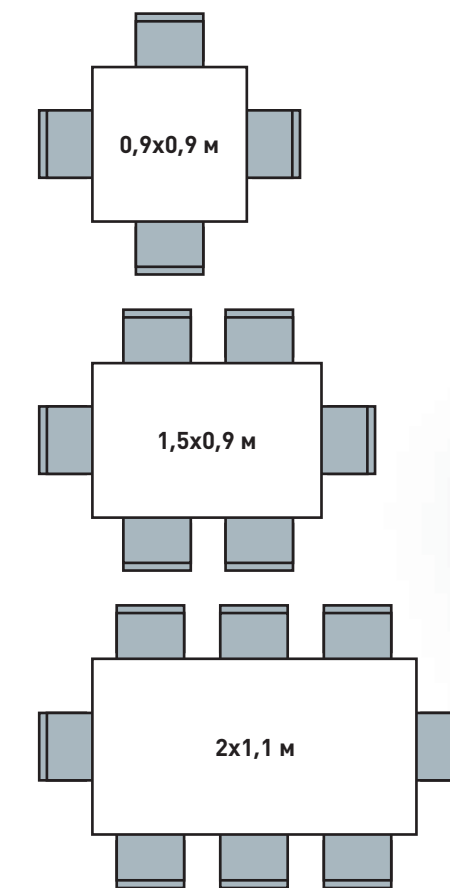

СТІЛ ПРЯМОКУТНИЙ

Матеріал: дерев'яний масив
Вид деревини: ніжки столу – сосна

Стільниця столу можлива у двох модифікаціях:
СП-С – виготовлена із масиву сосни зі шпонуванням
СП-В – виготовлена із масиву вільхи

Матеріал покриття: фарба, лак
Варіанти кольору: палітра кольорів у додатках
Можливе комбіноване фарбування елементів