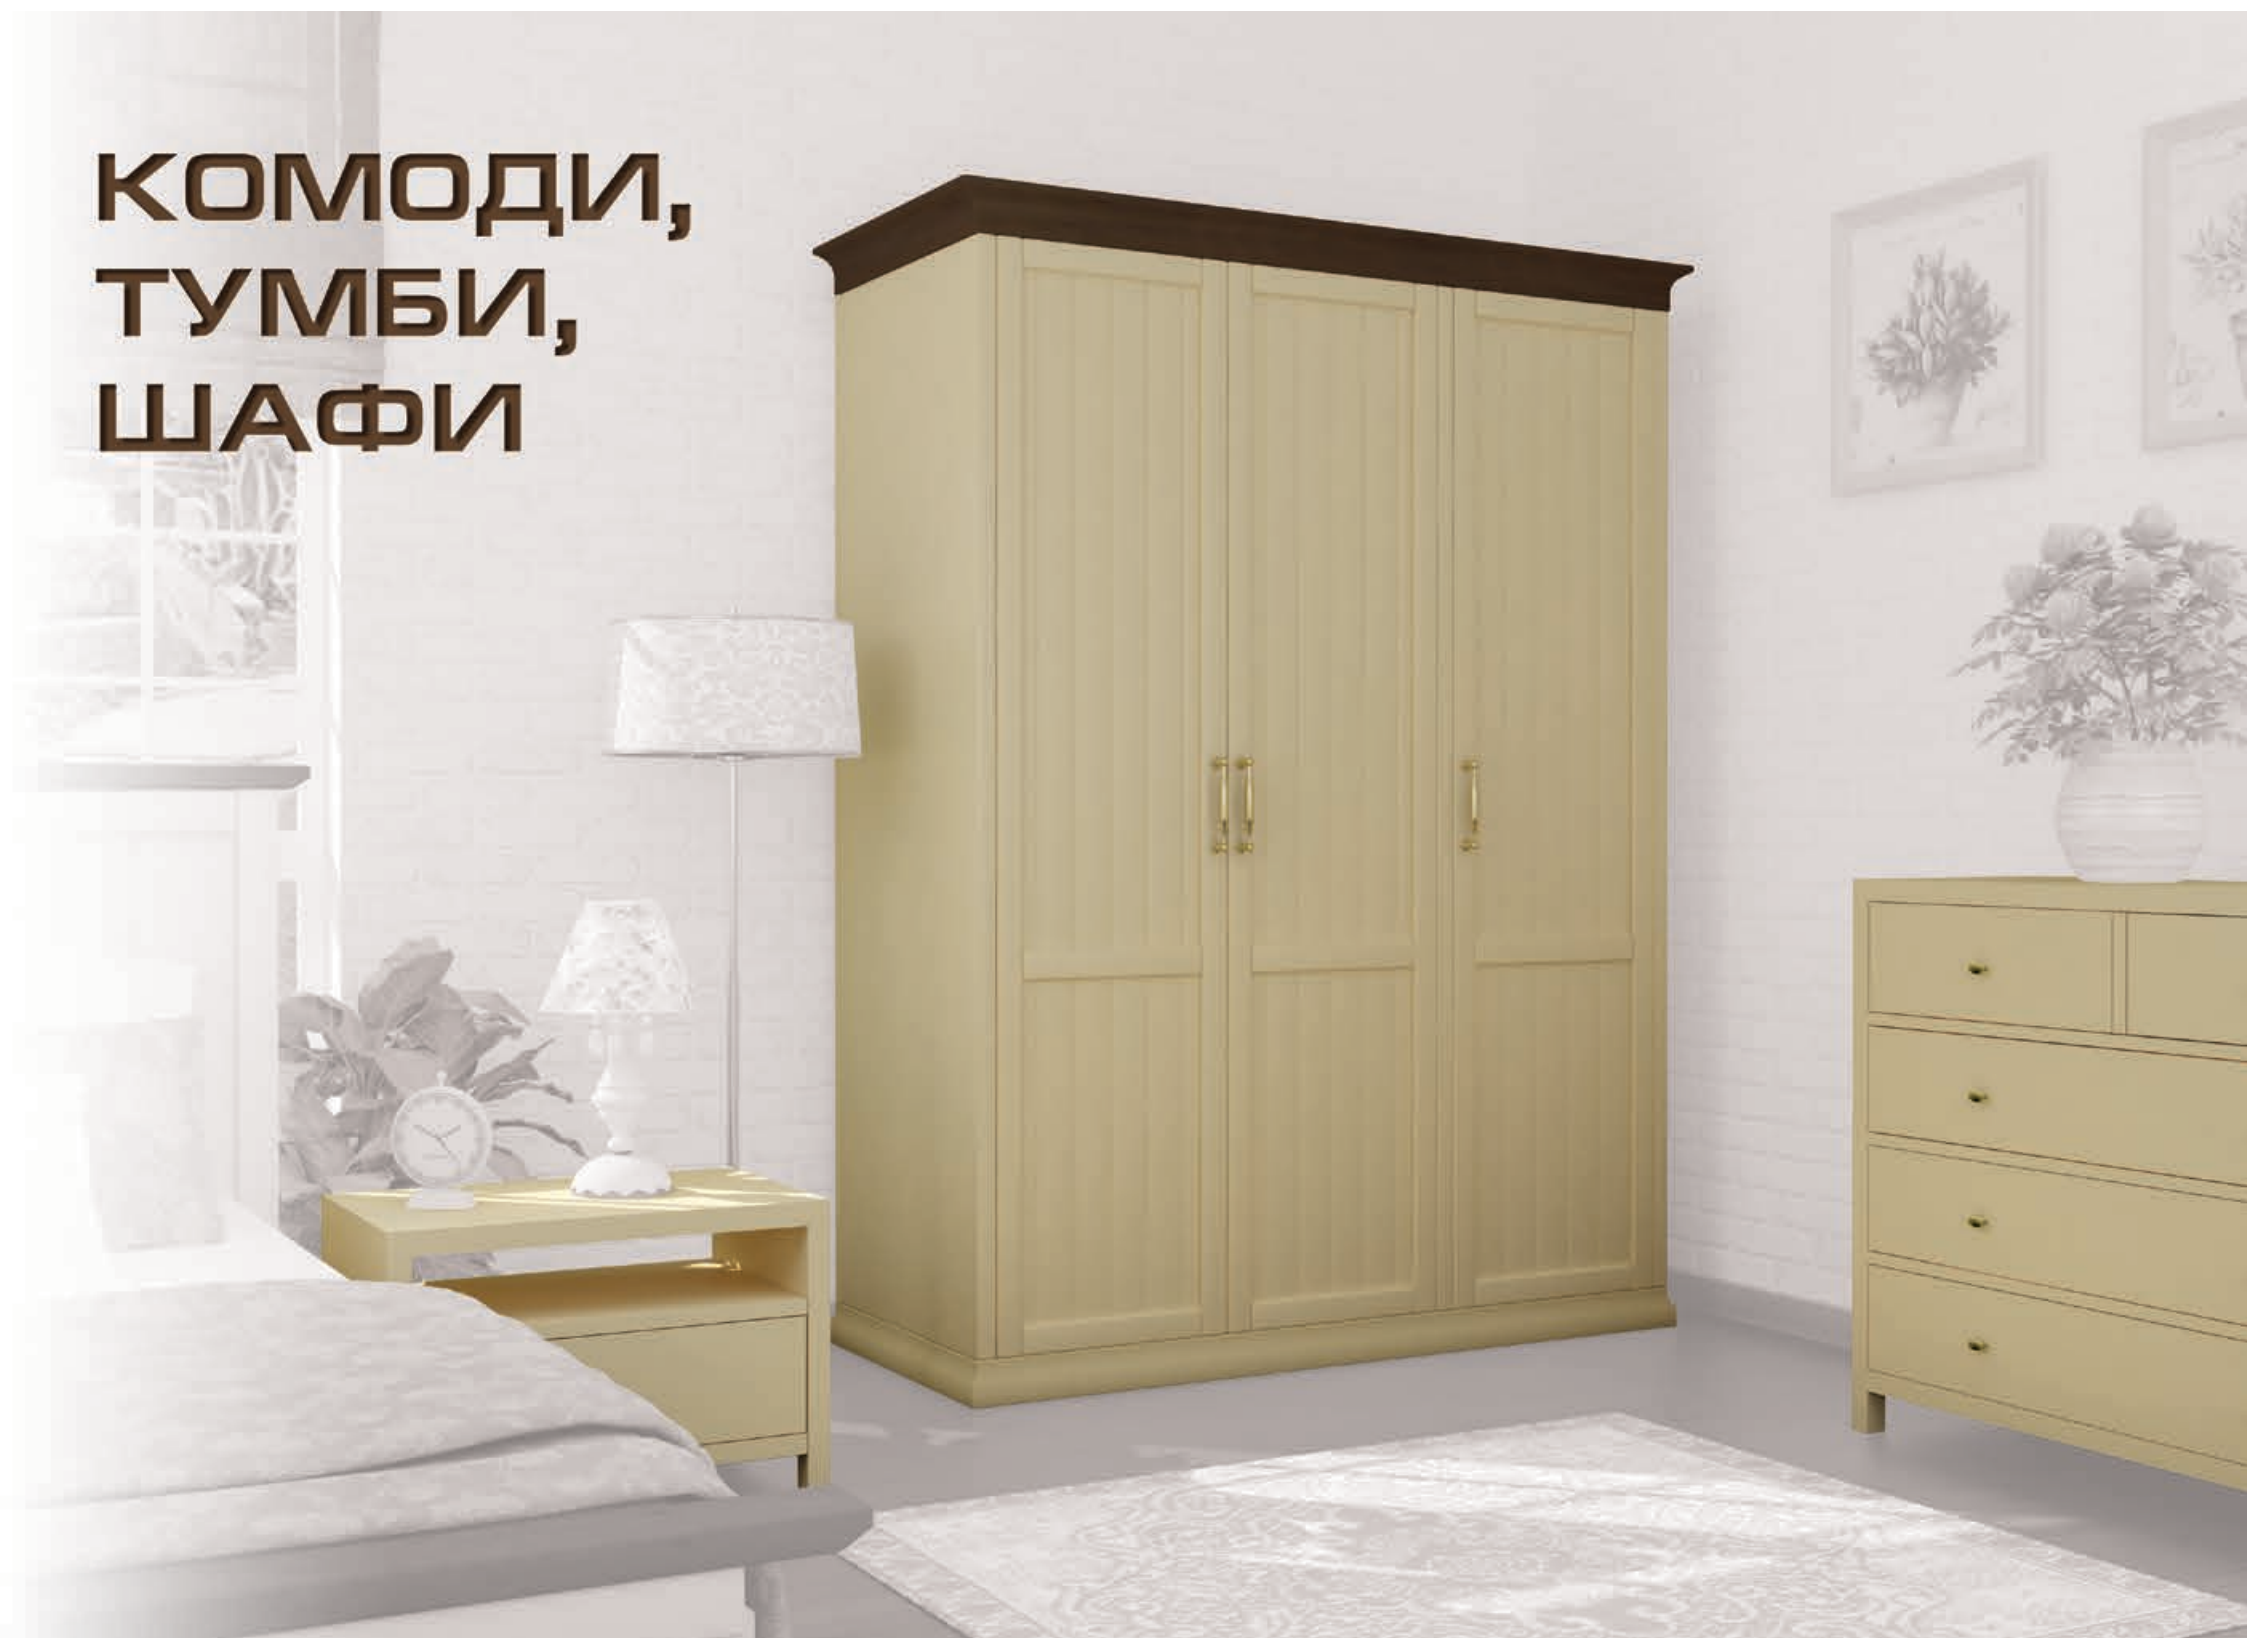

Mebigrand
меблі з деревини

**КОМОДИ,
ТУМБИ,
ШАФИ**