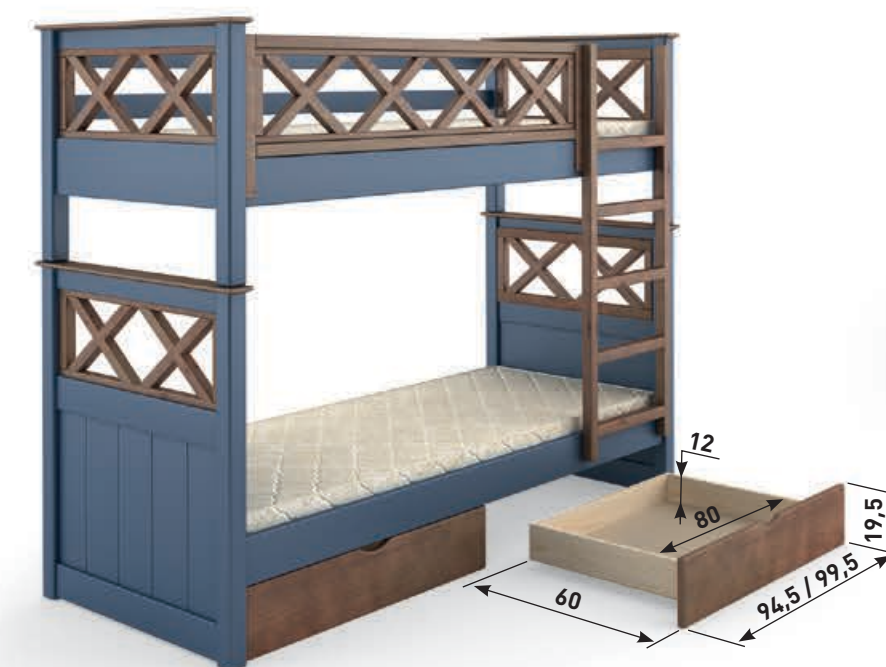

Ліжко «МАЛЬТА»

Монтаж верхньої огорожі з драбинкою є універсальним – лівосторонній або правосторонній варіанти

Матеріал: дерев'яний масив
Вид деревини: сосна
Основа ліжка: гнуті ортопедичні ламелі
Матеріал покриття: фарба, лак
Варіанти кольору: палітра кольорів у додатках
Можливе комбіноване фарбування елементів
Можливі розміри спального місця:
- ширина (см): 80, 90,
- довжина (см): 190, 200

Додаткова комплектація:
- шухляди
- знімна захисна огорожа нижнього ярусу
- задня захисна огорожа нижнього ярусу