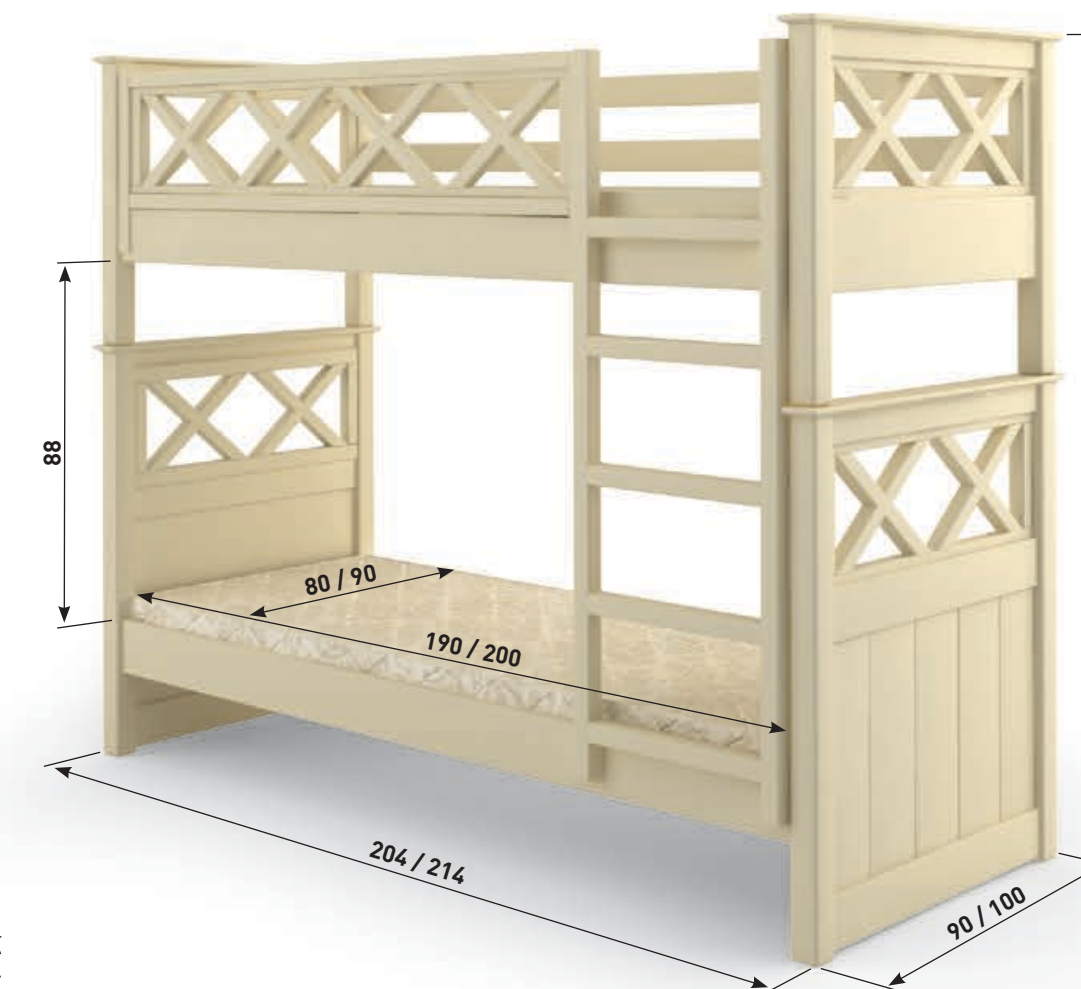

Ліжко «МАЛЬТА»

Монтаж верхньої огорожі з драбинкою є універсальним – лівосторонній або правосторонній варіанти

Матеріал: дерев'яний масив
Вид деревини: сосна
Основа ліжка: гнуті ортопедичні ламелі
Матеріал покриття: фарба, лак
Варіанти кольору: палітра кольорів у додатках
Можливе комбіноване фарбування елементів
Можливі розміри спального місця:
- ширина (см): 80, 90,
- довжина (см): 190, 200

Додаткова комплектація:
- шухляди
- знімна захисна огорожа нижнього ярусу
- задня захисна огорожа нижнього ярусу