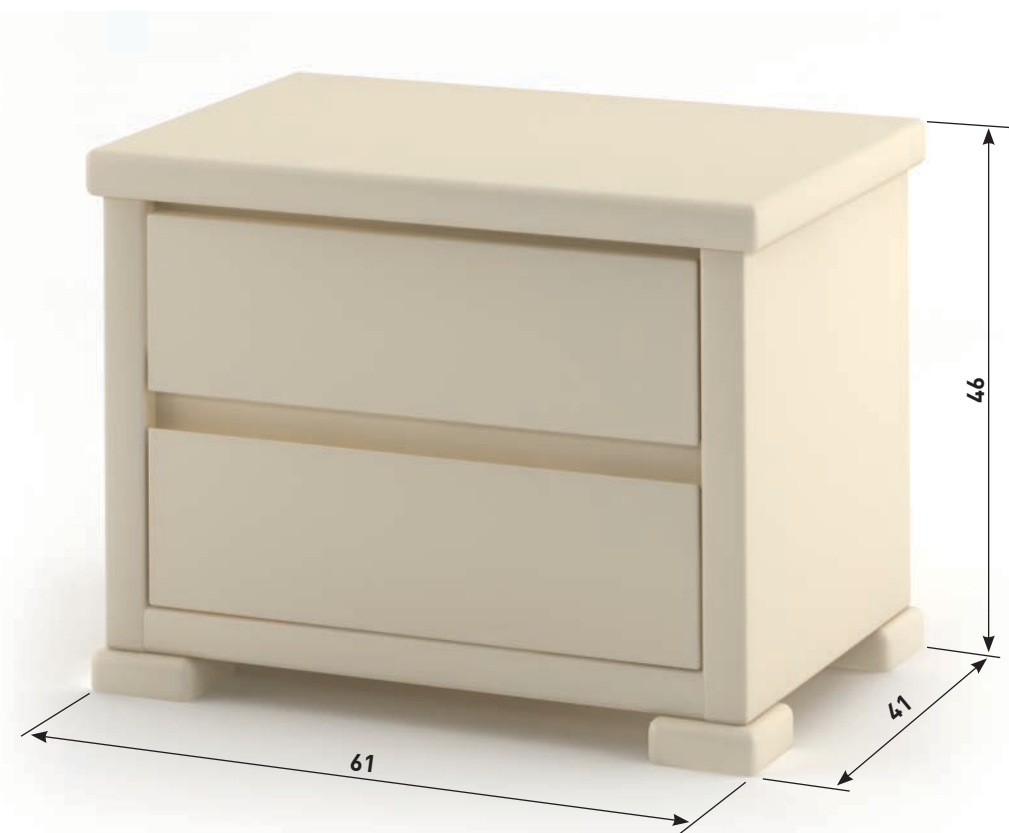

Тумба «ДЕТРОЙТ»

Матеріал: дерев'яний масив
Вид деревини: сосна
Основа шухляд: ДВП
Матеріал покриття: фарба, лак
Варіанти кольору: палітра кольорів у додатках
Можливе комбіноване фарбування елементів