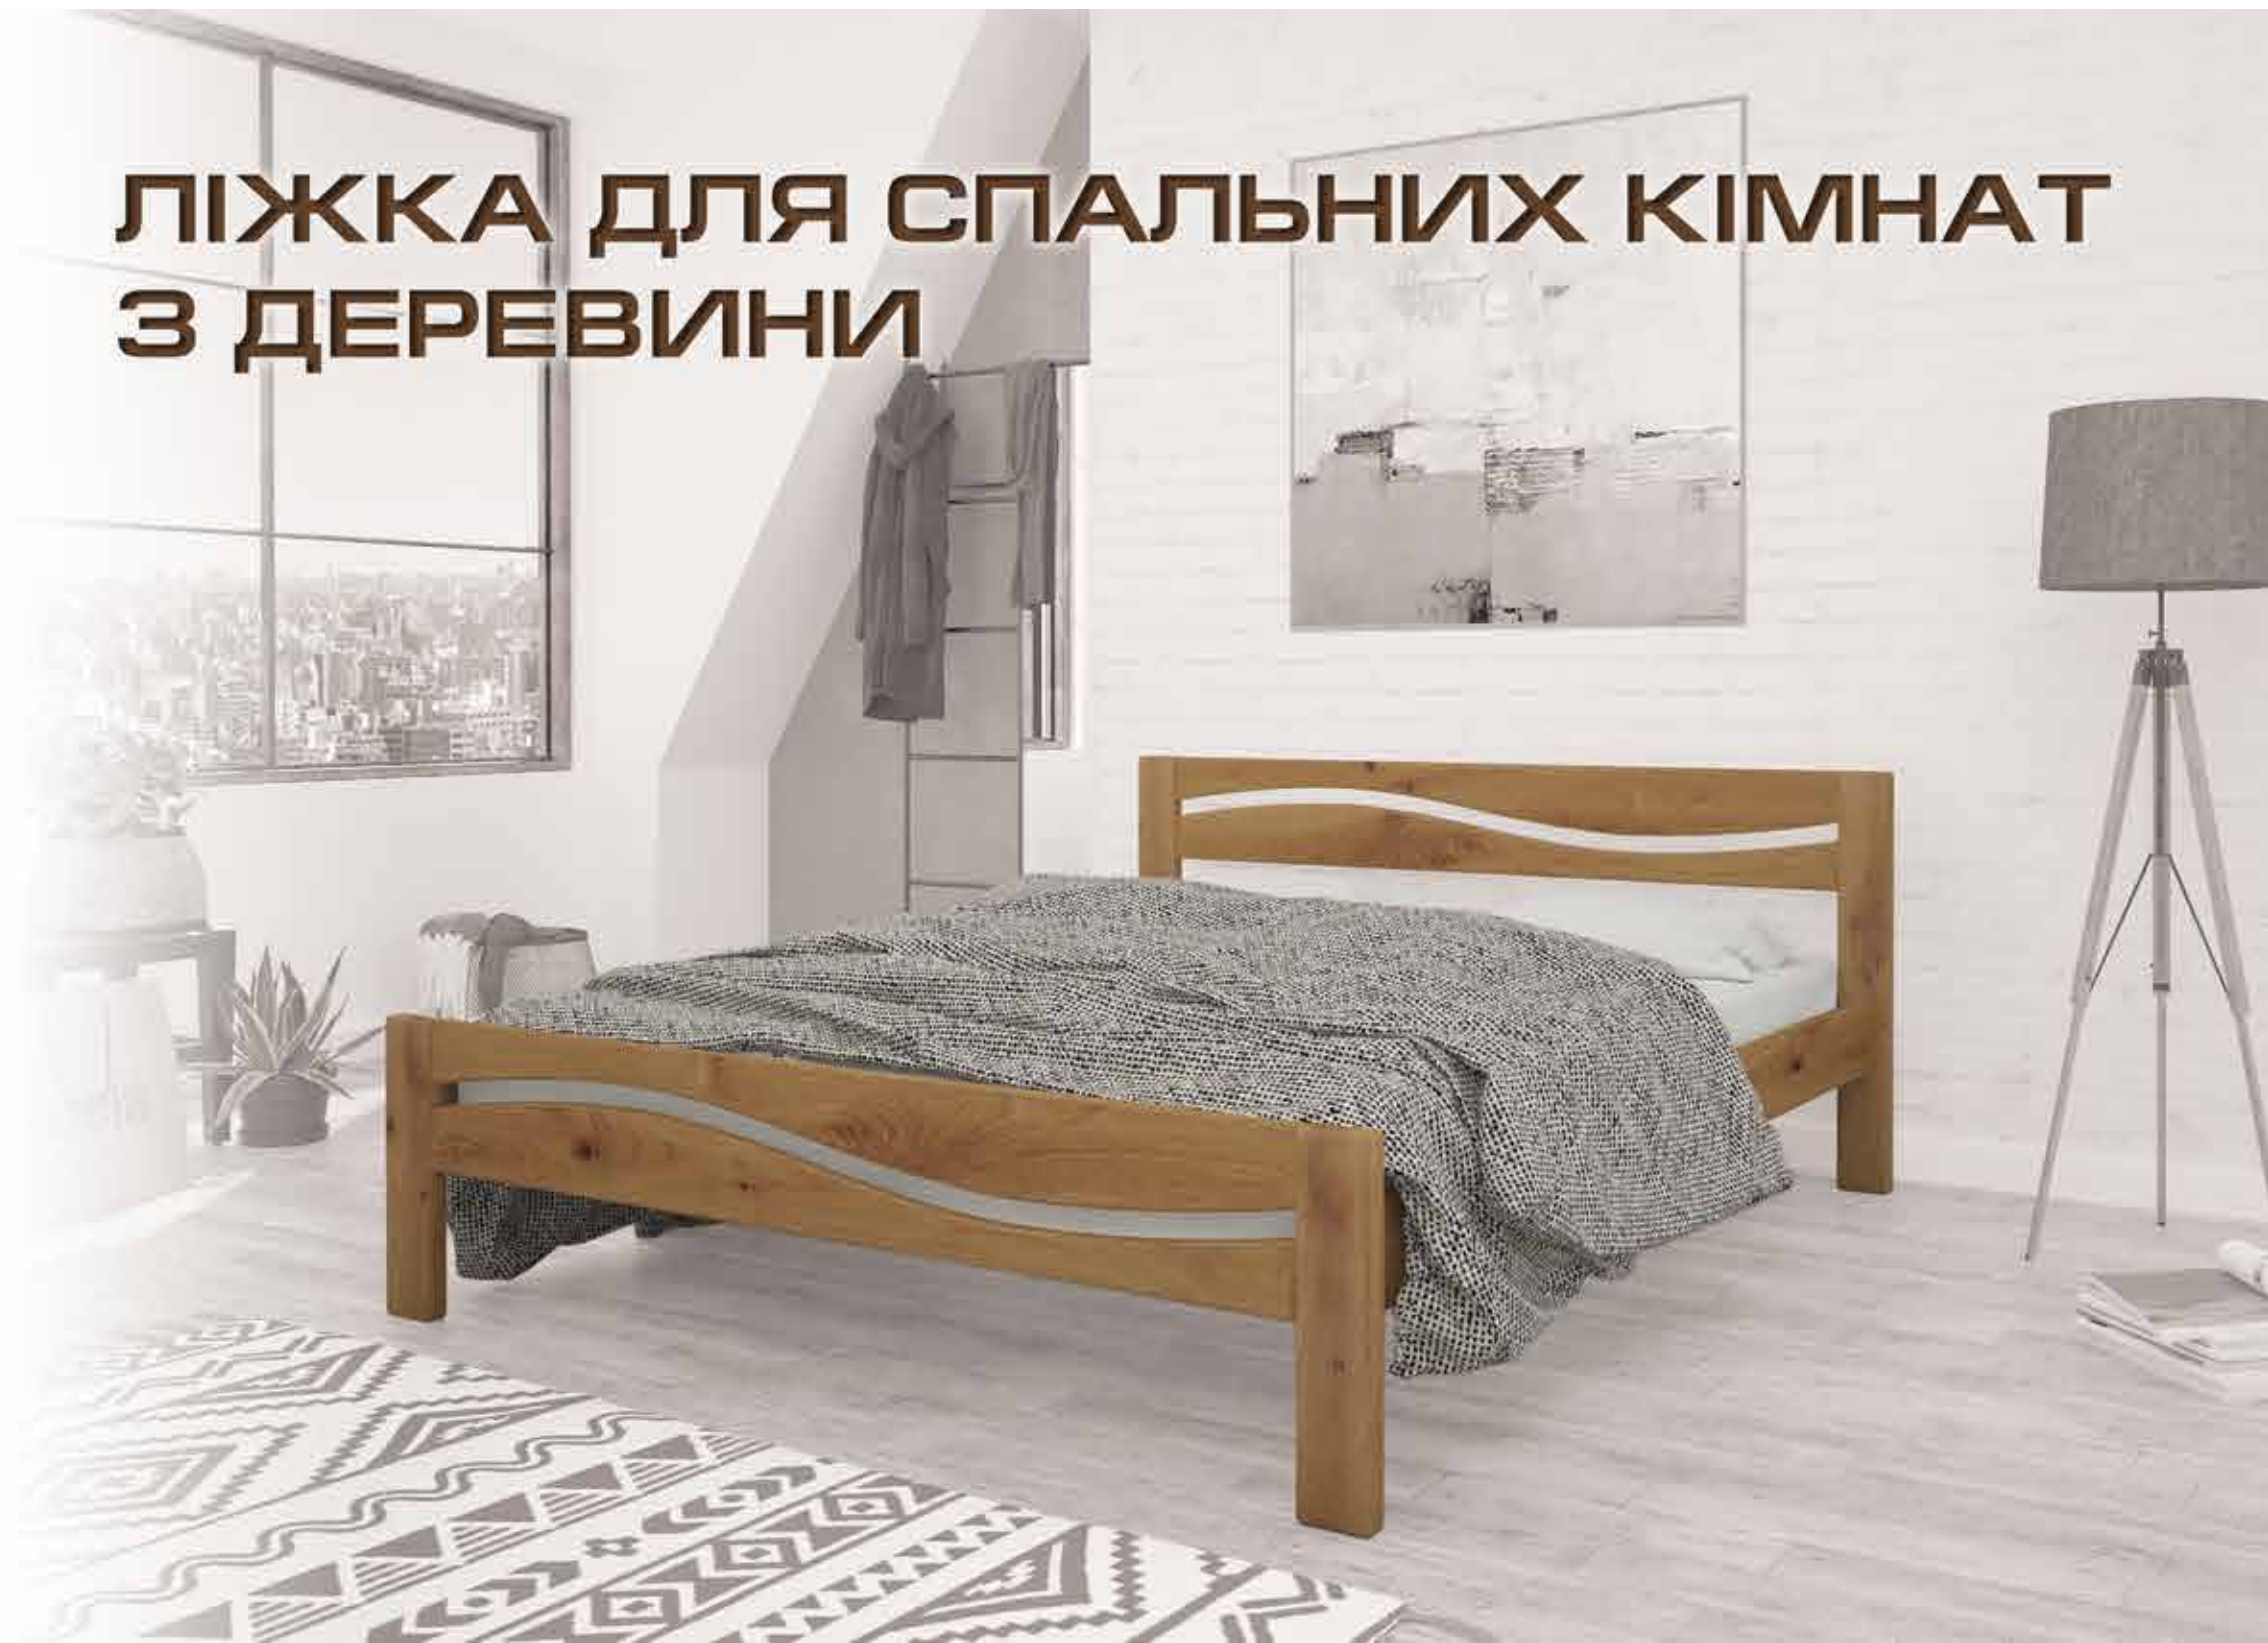

Mebigrand
меблі з деревини

**ЛІЖКА ДЛЯ СПАЛЬНИХ КІМНАТ
З ДЕРЕВИНИ**