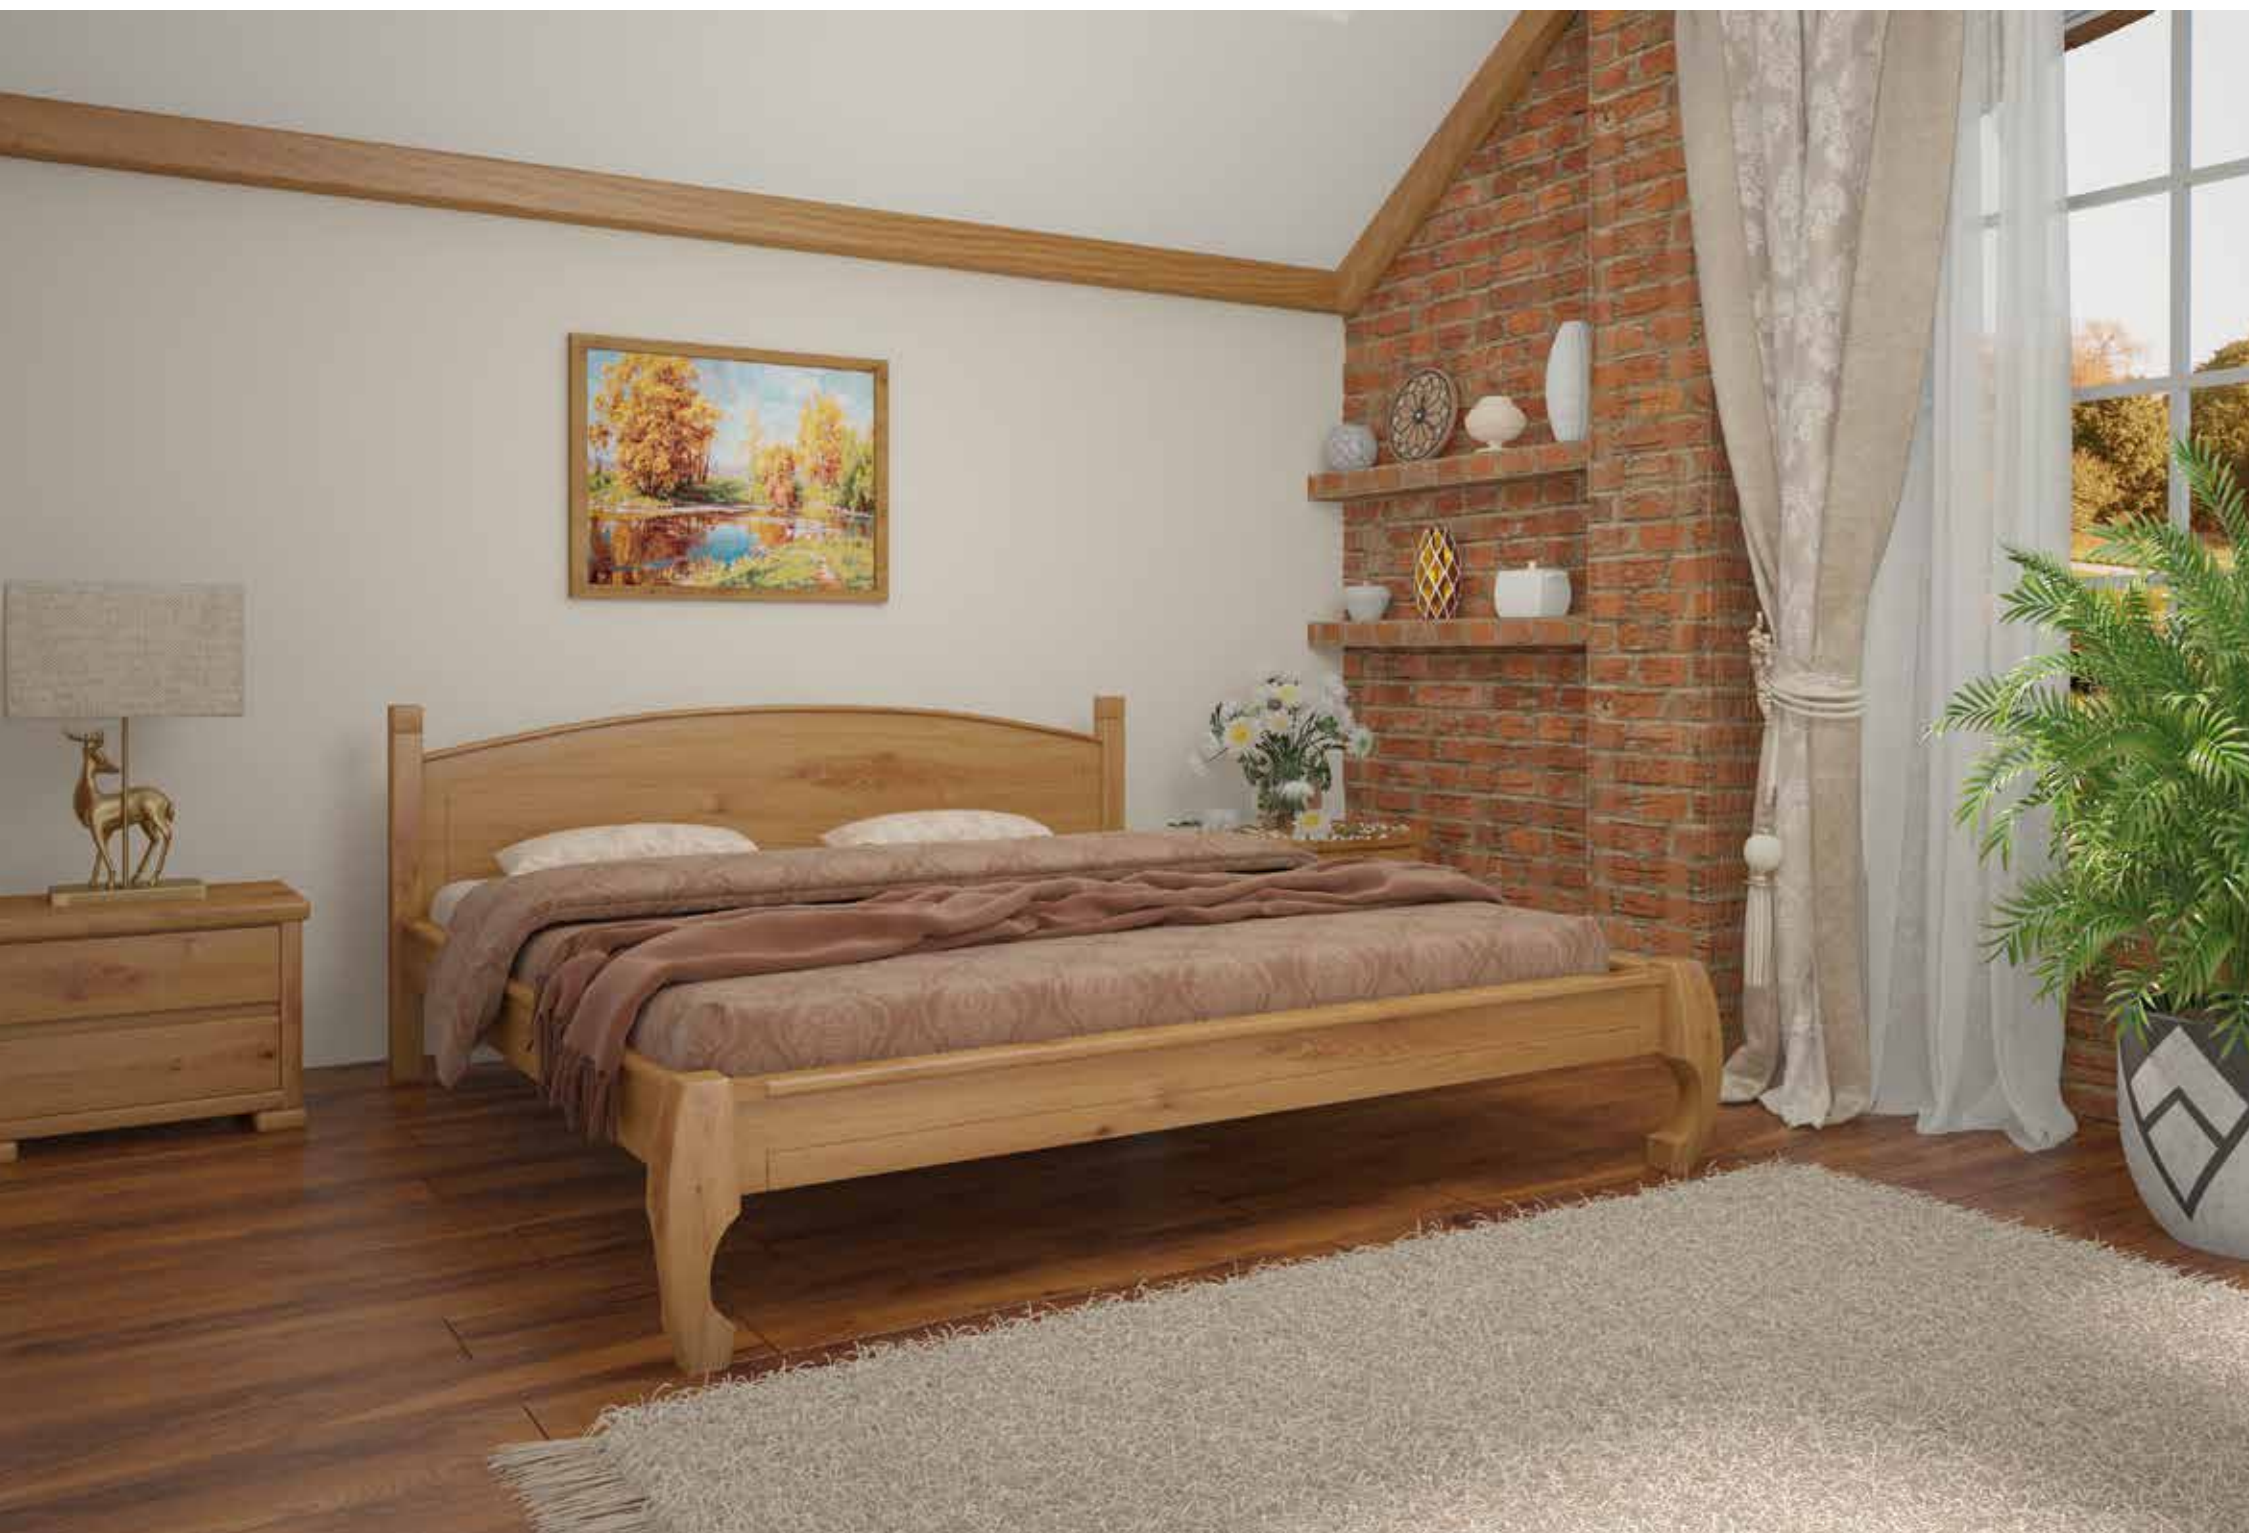

Ліжка «МАНГЕТТЕН»

Матеріал: дерев'яний масив
Вид деревини: сосна
Основа ліжка: гнучкі ламелі
Матеріал покриття: фарба, лак
Варіанти кольору: палітра кольорів у додатках

Можливі розміри спального місця:
- ширина (см): 140, 160, 180
- довжина (см): 190, 200