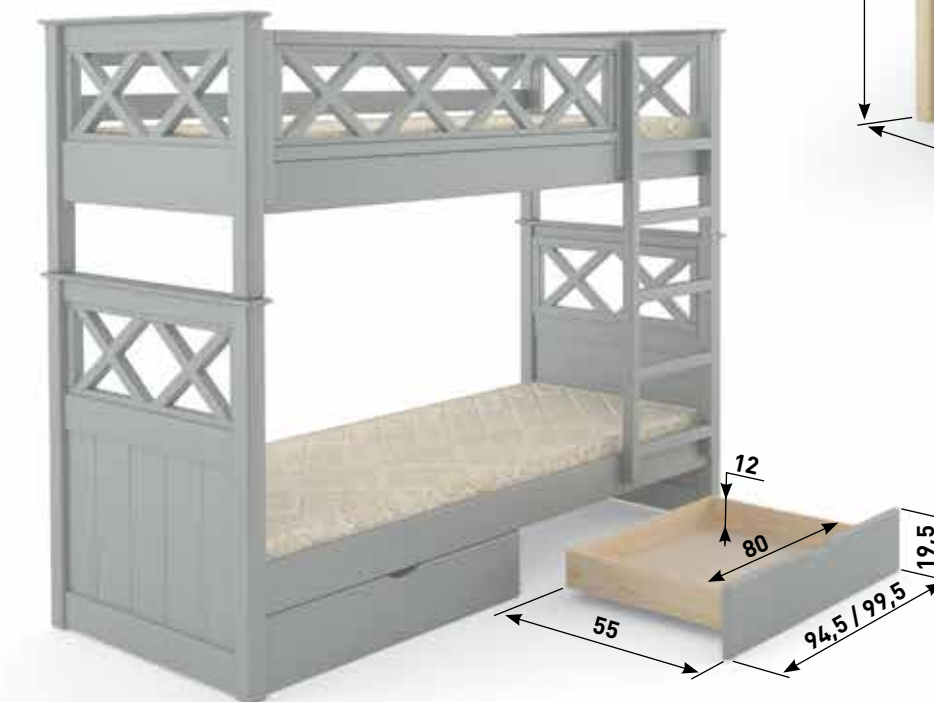

Ліжко «МАЛЬТА»

Монтаж верхньої огорожі з драбинкою є універсальним – лівосторонній або правосторонній варіанти

Матеріал: дерев'яний масив
Вид деревини: сосна
Основа ліжка: гнучкі ламелі
Матеріал покриття: фарба, лак
Варіанти кольору: палітра кольорів у додатках
Можливе комбіноване фарбування елементів
Можливі розміри спального місця:
- ширина (см): 80, 90,
- довжина (см): 190, 200

Додаткова комплектація:
- шухляди
- знімна захисна огорожа нижнього ярусу
- задня захисна огорожа нижнього ярусу