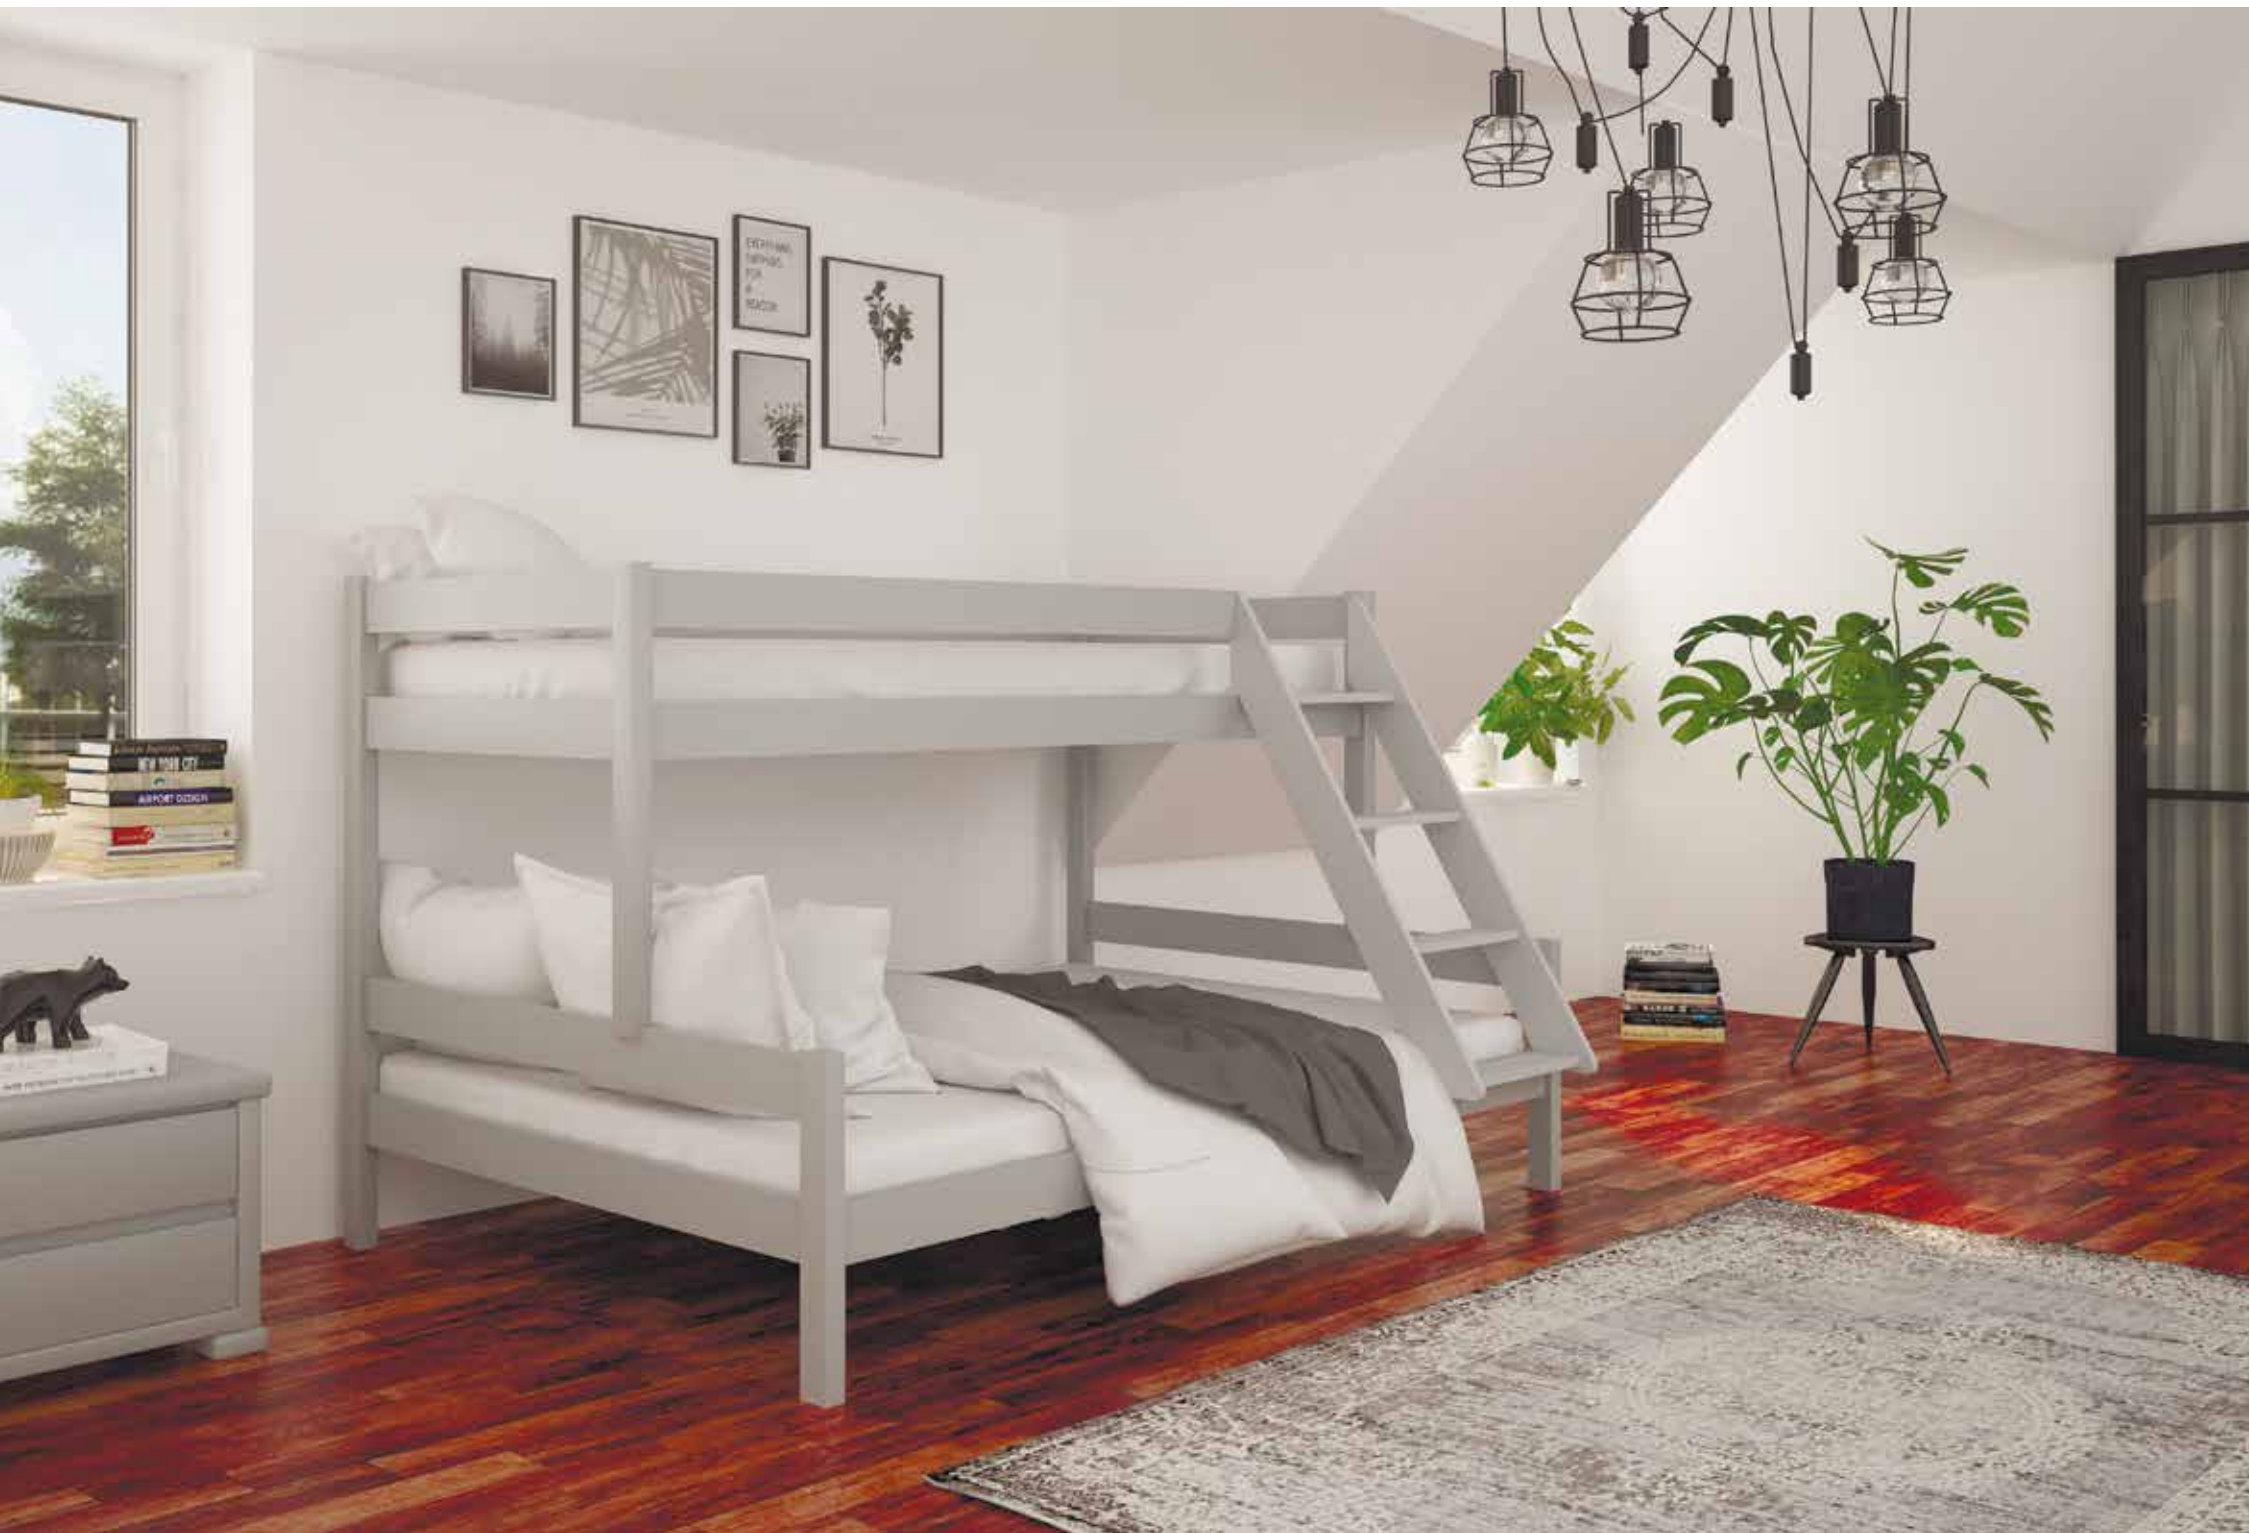

RAL 7040

Горіх світлий

62 ЛІЖКА ДЛЯ ДИТЯЧИХ КІМНАТ

АЛЯСКА

S7010R90B

ЛІЖКА ДЛЯ ДИТЯЧИХ КІМНАТ **63**

Ліжко «АТЛАНТА»

Монтаж верхньої огорожі з драбинкою є універсальним – лівосторонній або правосторонній варіанти