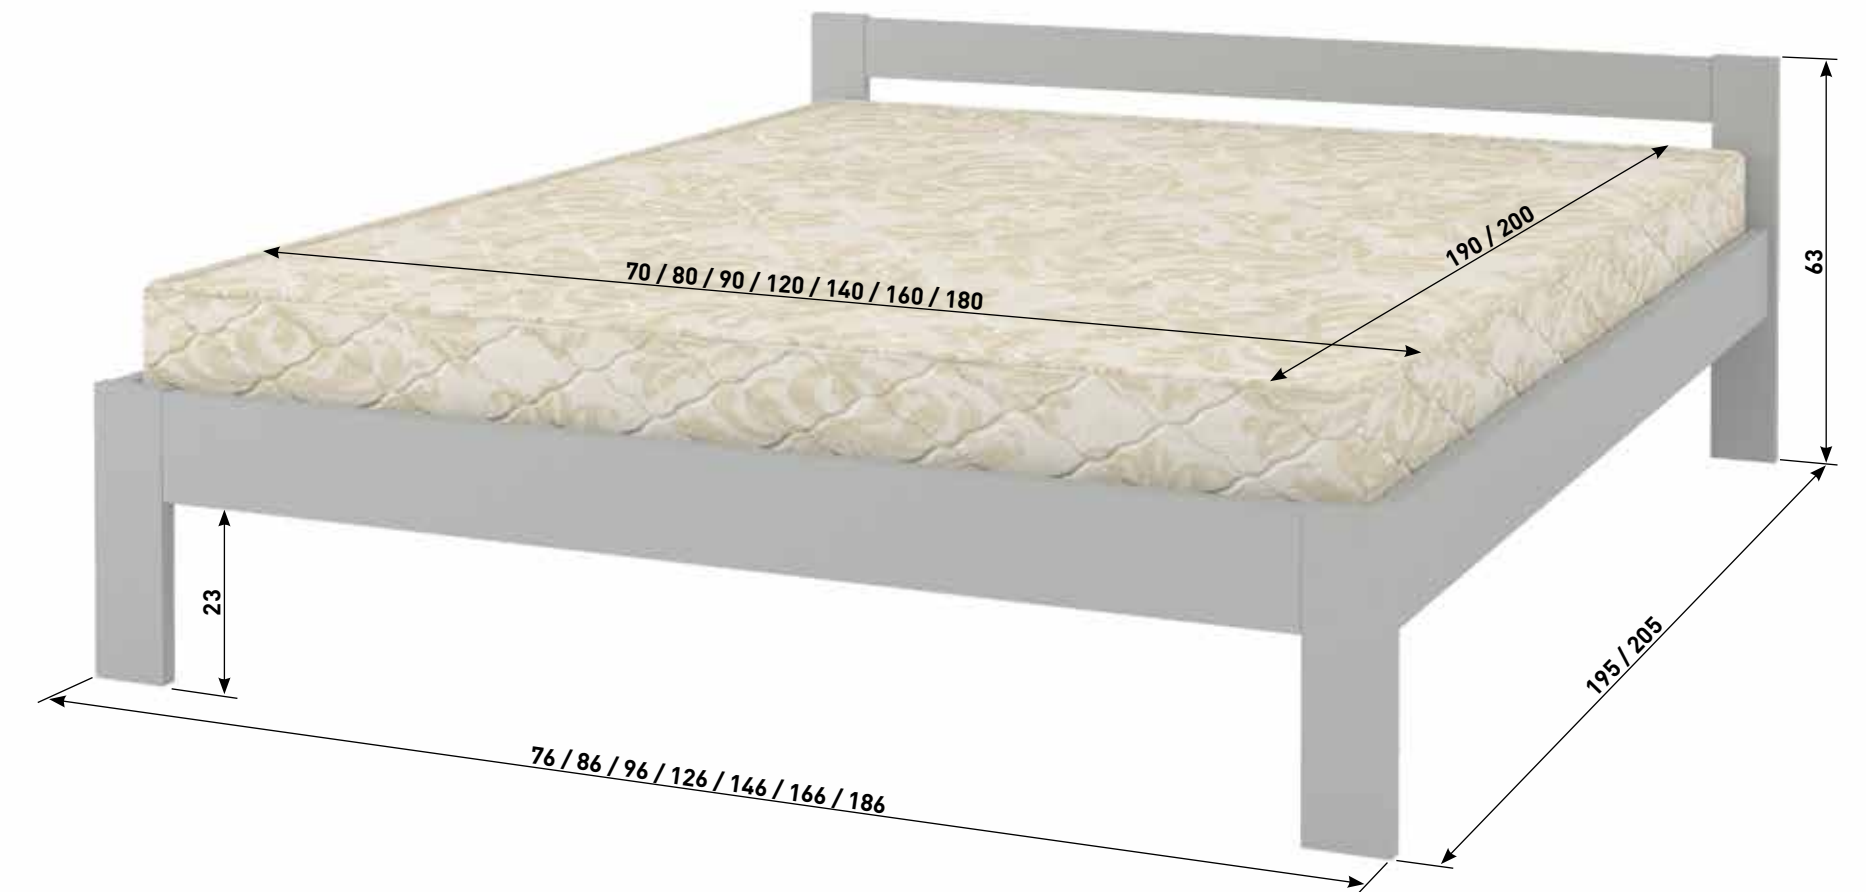

НЕАПОЛЬ

Ліжка «НЕАПОЛЬ»

Матеріал: дерев'яний масив
Вид деревини: сосна
Основа ліжка: гнучкі ламелі
Матеріал покриття: фарба, лак
Варіанти кольору: палітра кольорів у додатках.

Можливі розміри спального місця:
- ширина (см): 120, 140, 160, 180
- довжина (см): 190, 200

Венге

ЛІЖКА ДЛЯ СПАЛЬНИХ КІМНАТ З ДЕРЕВИНИ **55**

Горіх лісовий

Ліжко «ДЕЛІ»

Матеріал: дерев'яний масив
Вид деревини: сосна
Основа ліжка: гнучкі ламелі
Матеріал покриття: фарба, лак
Варіанти кольору: палітра кольорів у додатках.

Можливі розміри спального місця:
- ширина (см): 70, 80, 90, 120, 140, 160, 180
- довжина (см): 190, 200

Горіх світлий

56 ЛІЖКА ДЛЯ СПАЛЬНИХ КІМНАТ З ДЕРЕВИНИ

ДЕЛІ

НОВИНКА

ЛІЖКА ДЛЯ СПАЛЬНИХ КІМНАТ З ДЕРЕВИНИ **57**