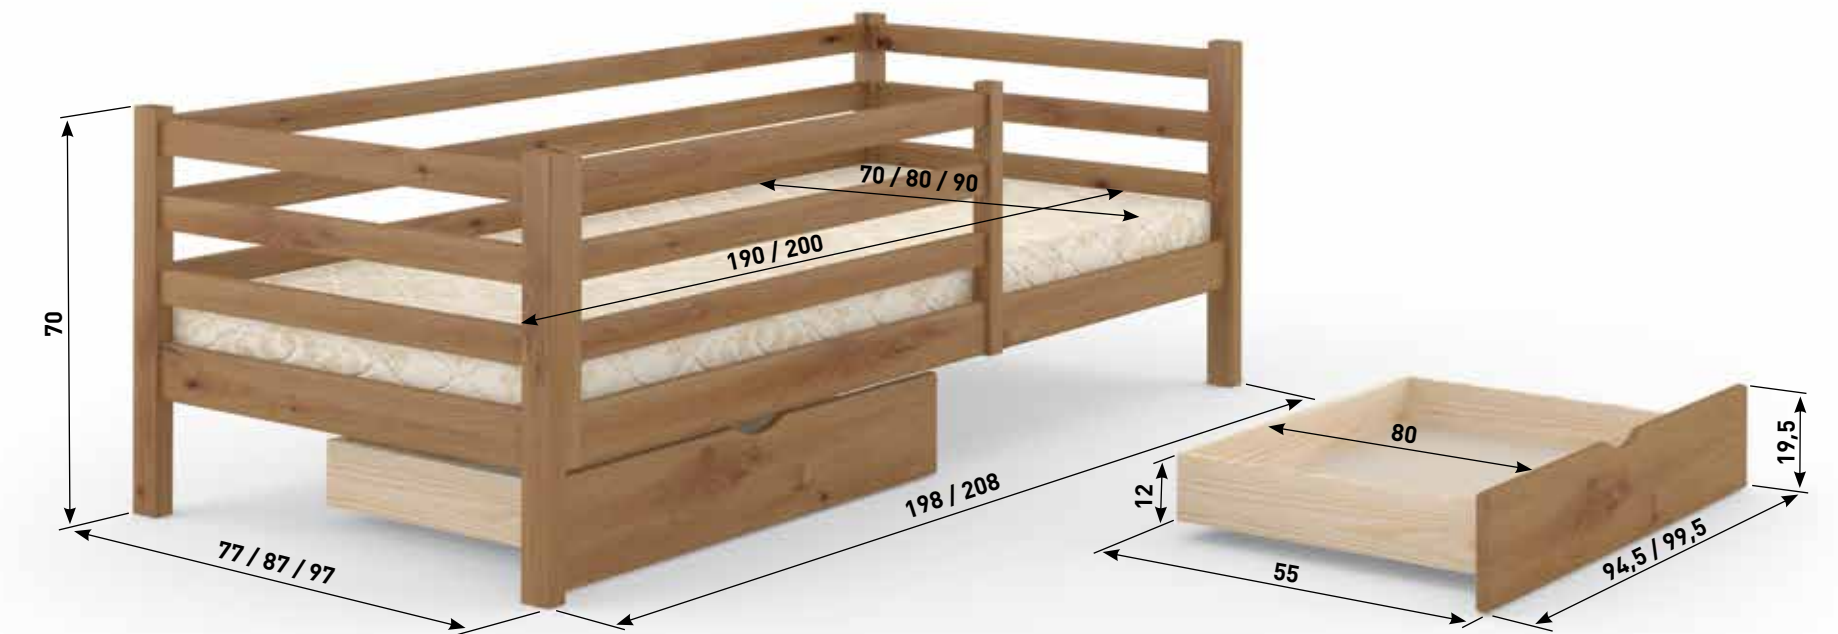

S2010R80B

86 ЛІЖКА ДЛЯ ДИТЯЧИХ КІМНАТ

Горіх світлий

НІКА

Айвори (S0505Y30R)

ЛІЖКА ДЛЯ ДИТЯЧИХ КІМНАТ **87**