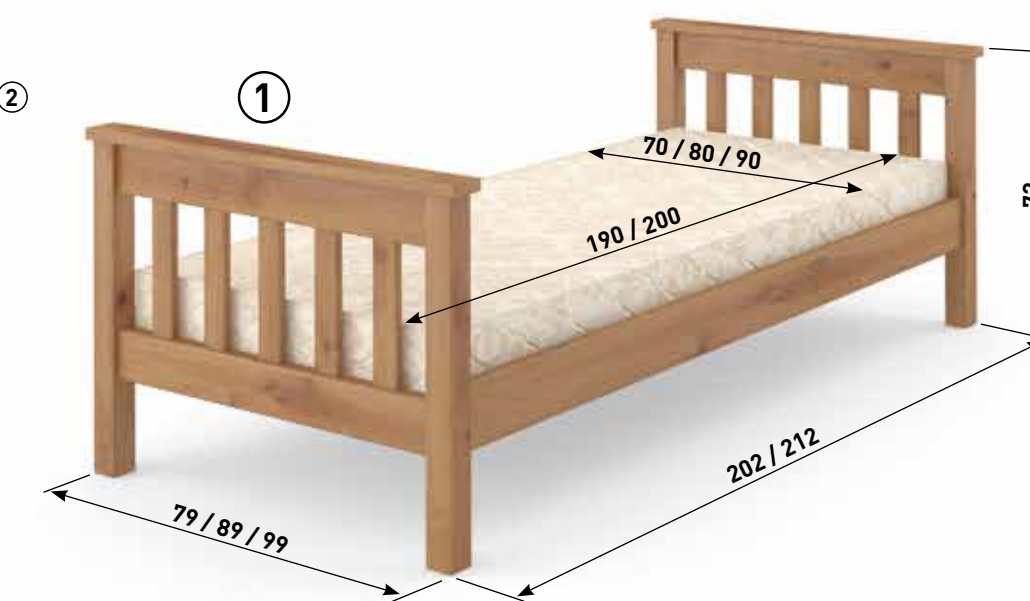

Айвори (S0505Y30R)

ЛІЖКА ДЛЯ ДИТЯЧИХ КІМНАТ **87**

Ліжко «СКАНДИНАВІЯ ЛІТЛ»

Ліжко можливе у 2-х модифікаціях:

Скандинавія літл 1 – без захисних огорож, малюнок ①

Скандинавія літл 2 – з задньою захисною огорожею, малюнок ②

- ширина (см): 70, 80, 90

- довжина (см): 190, 200

Додаткова комплектація:

- шухляди

- знімна захисна огорожа

Біла (RAL9003)

S2010R80B

88 ЛІЖКА ДЛЯ ДИТЯЧИХ КІМНАТ