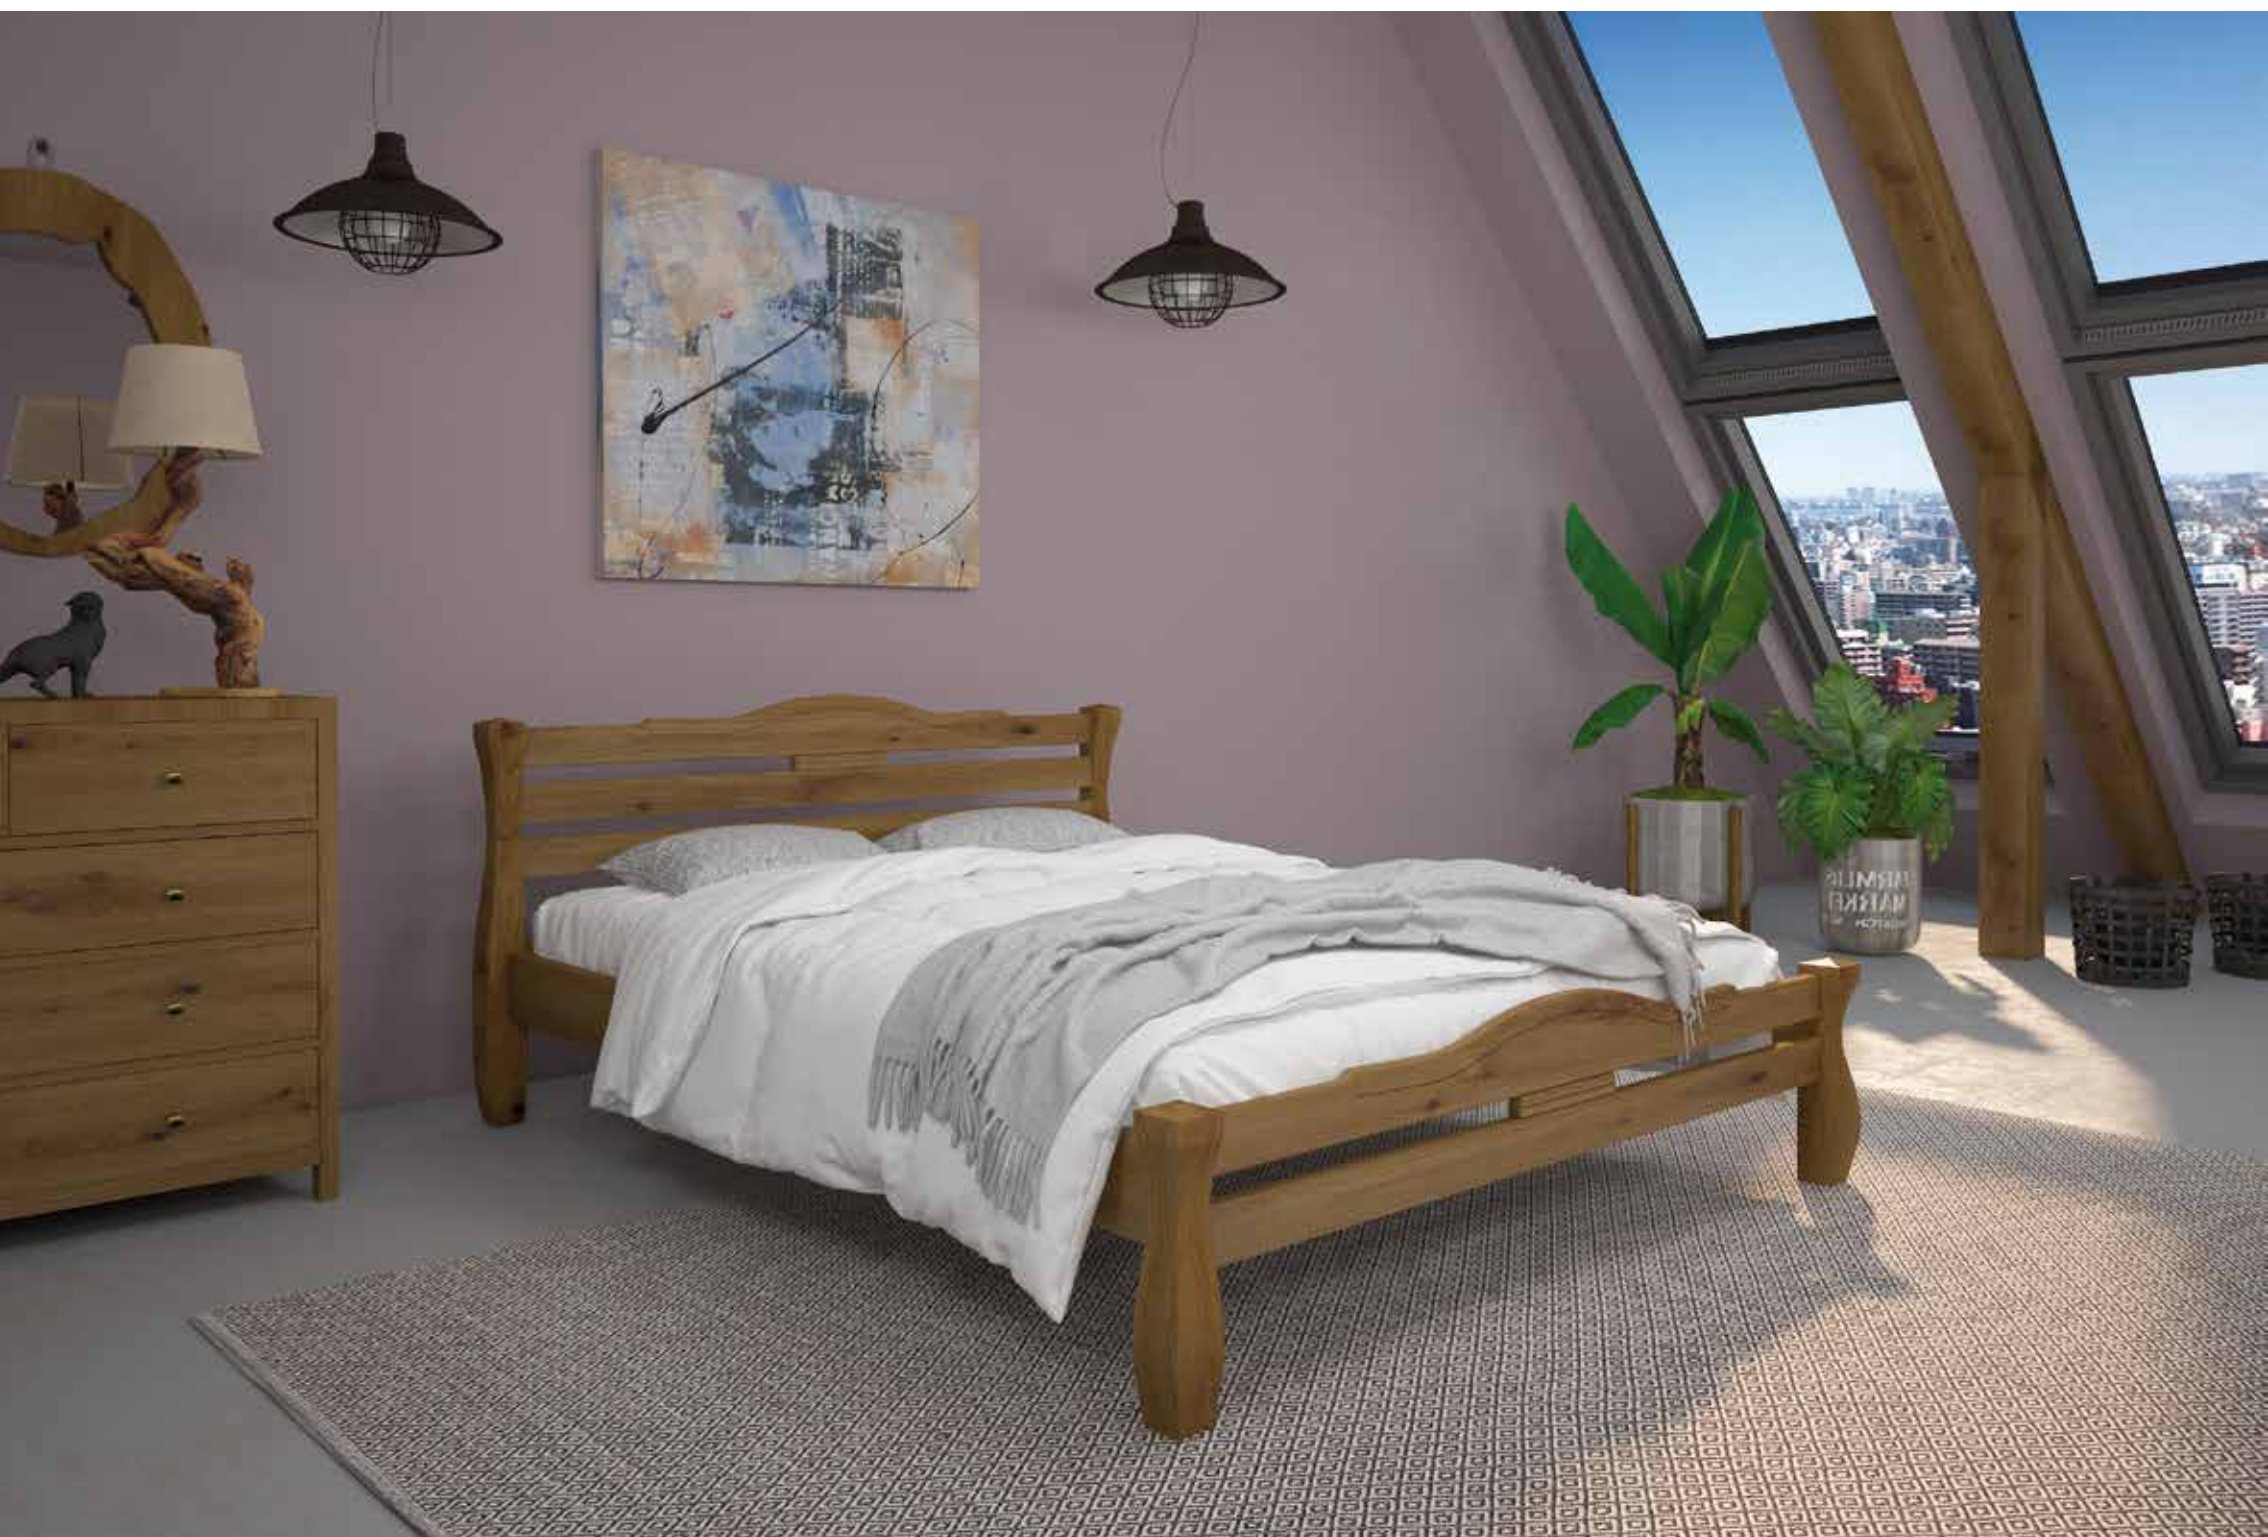

Можливі розміри спального місця:
- ширина (см): 80, 90, 120, 140, 160, 180
- довжина (см): 190, 200

Горіх світлий

ЛІЖКА ДЛЯ СПАЛЬНИХ КІМНАТ З ДЕРЕВИНИ **35**

RAL 7040

Ліжко «МОНАКО»

Матеріал: дерев'яний масив
Вид деревини: сосна
Основа ліжка: гнучкі ламелі
Матеріал покриття: фарба, лак
Варіанти кольору: палітра кольорів у додатках