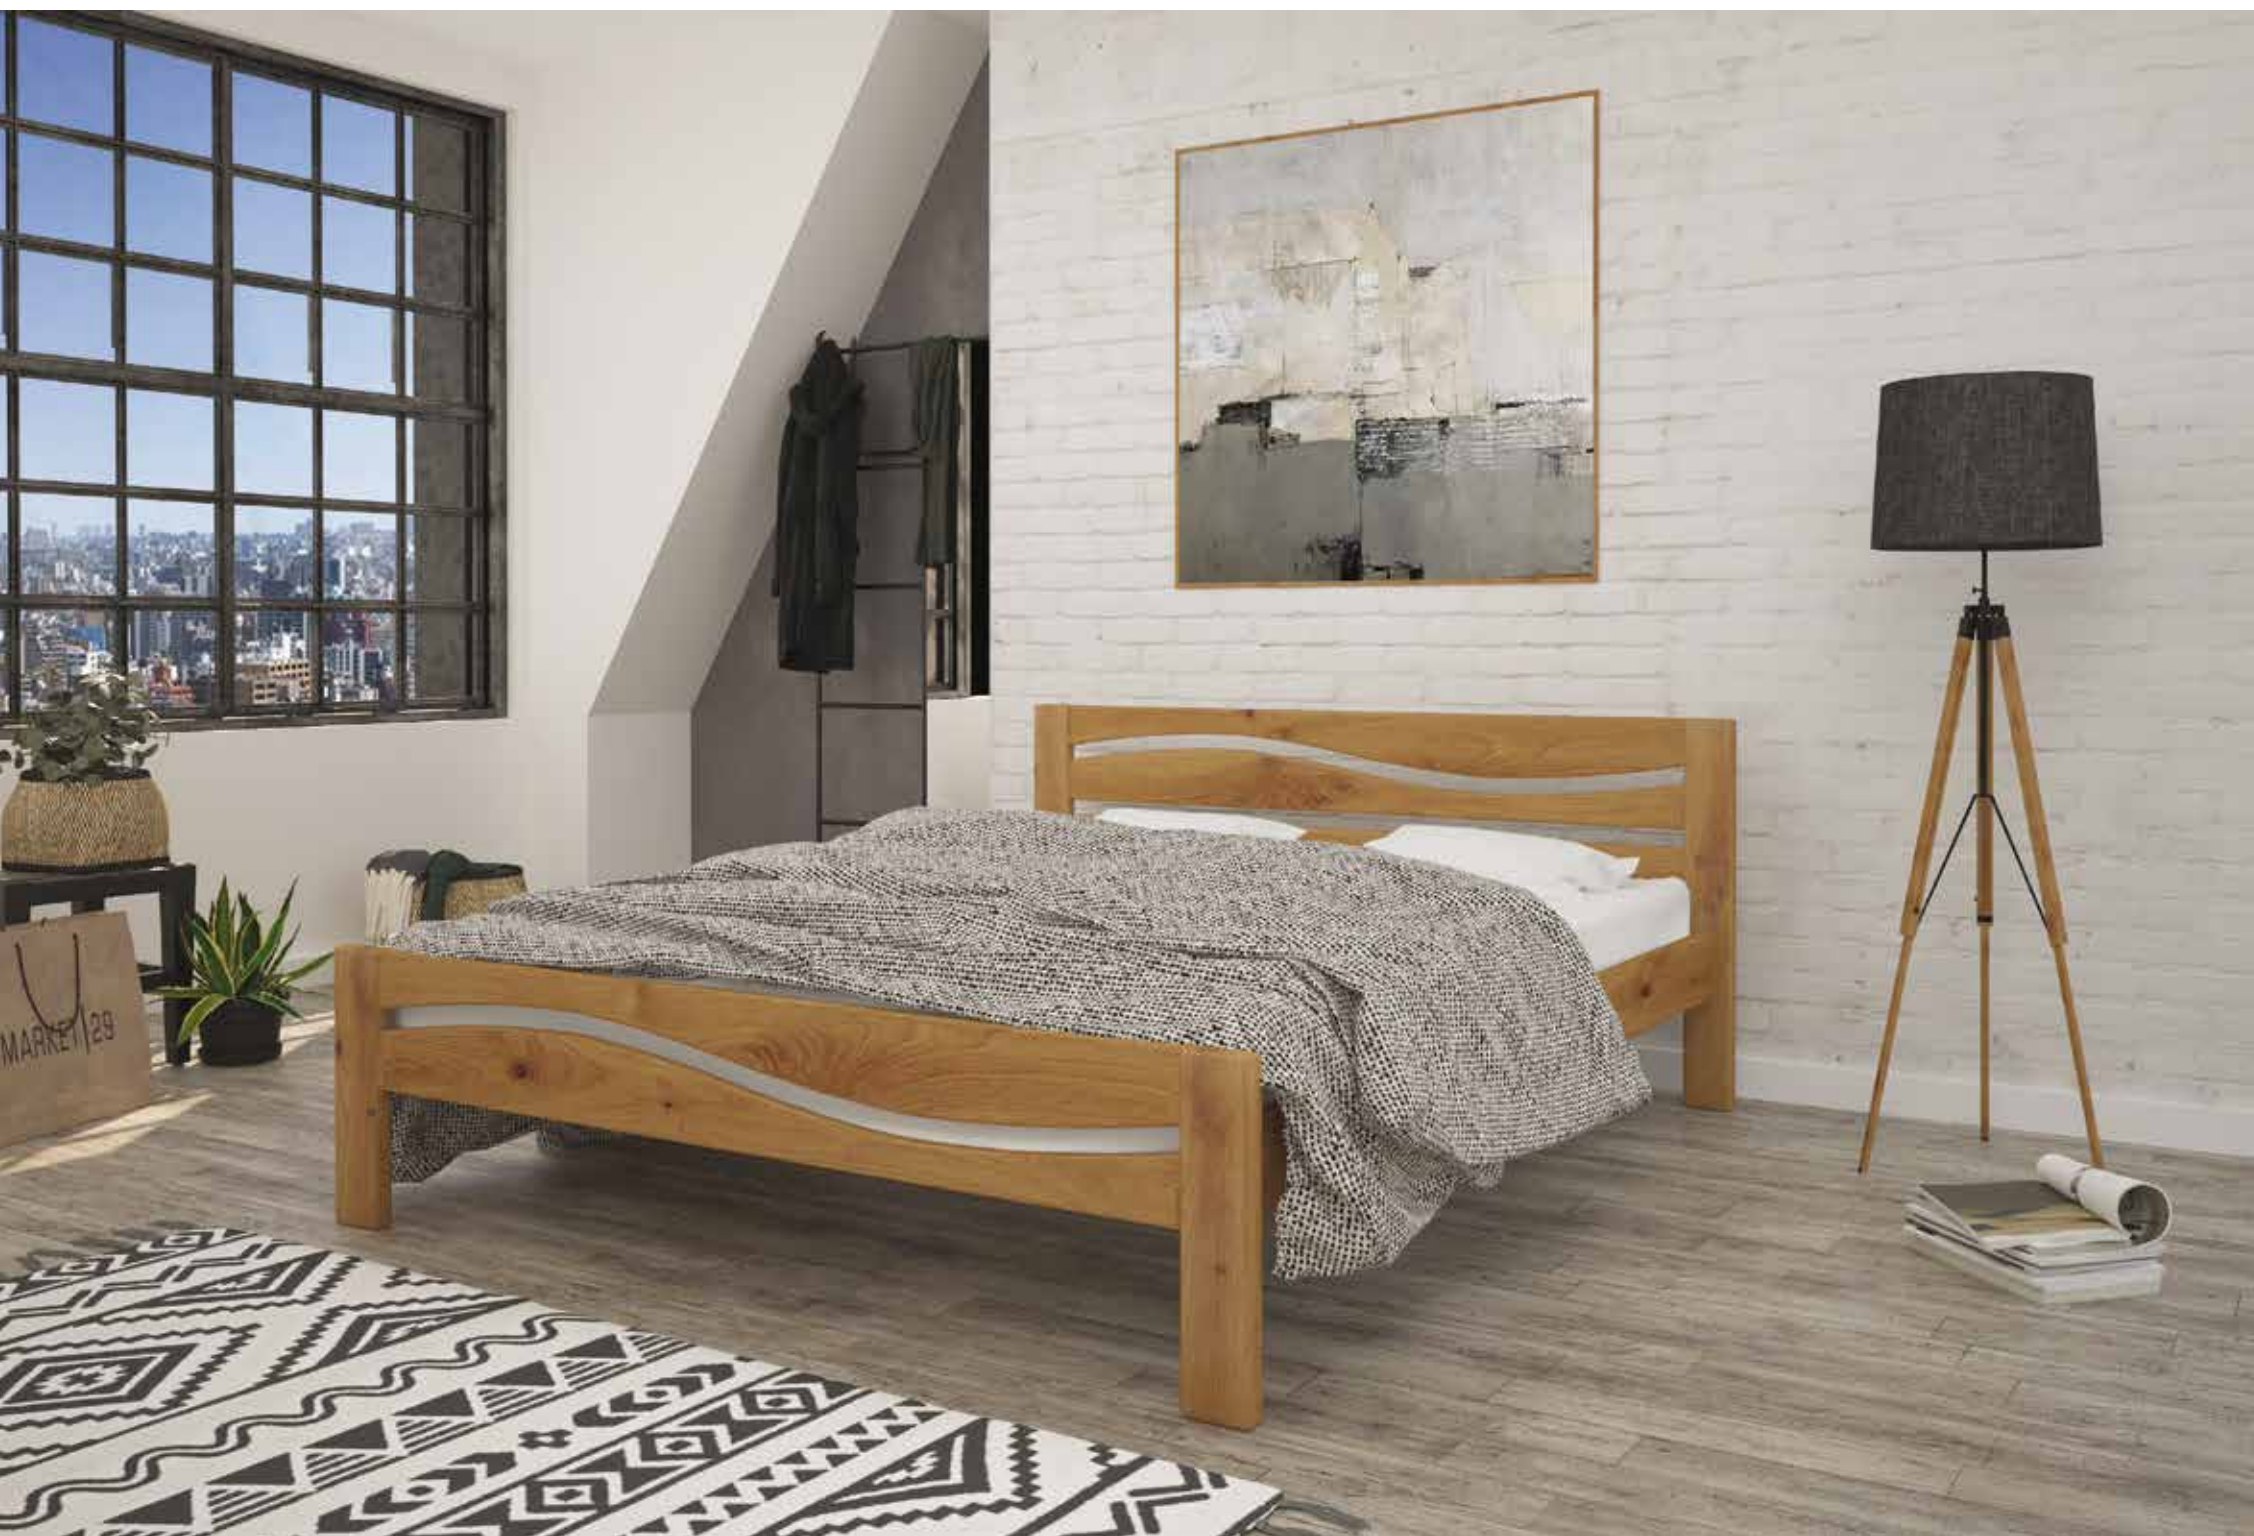

54 ЛІЖКА ДЛЯ СПАЛЬНИХ КІМНАТ З ДЕРЕВИНИ

НЕАПОЛЬ

Ліжка «НЕАПОЛЬ»

Матеріал: дерев'яний масив
Вид деревини: сосна
Основа ліжка: гнучкі ламелі
Матеріал покриття: фарба, лак
Варіанти кольору: палітра кольорів у додатках.

Можливі розміри спального місця:
- ширина (см): 120, 140, 160, 180
- довжина (см): 190, 200