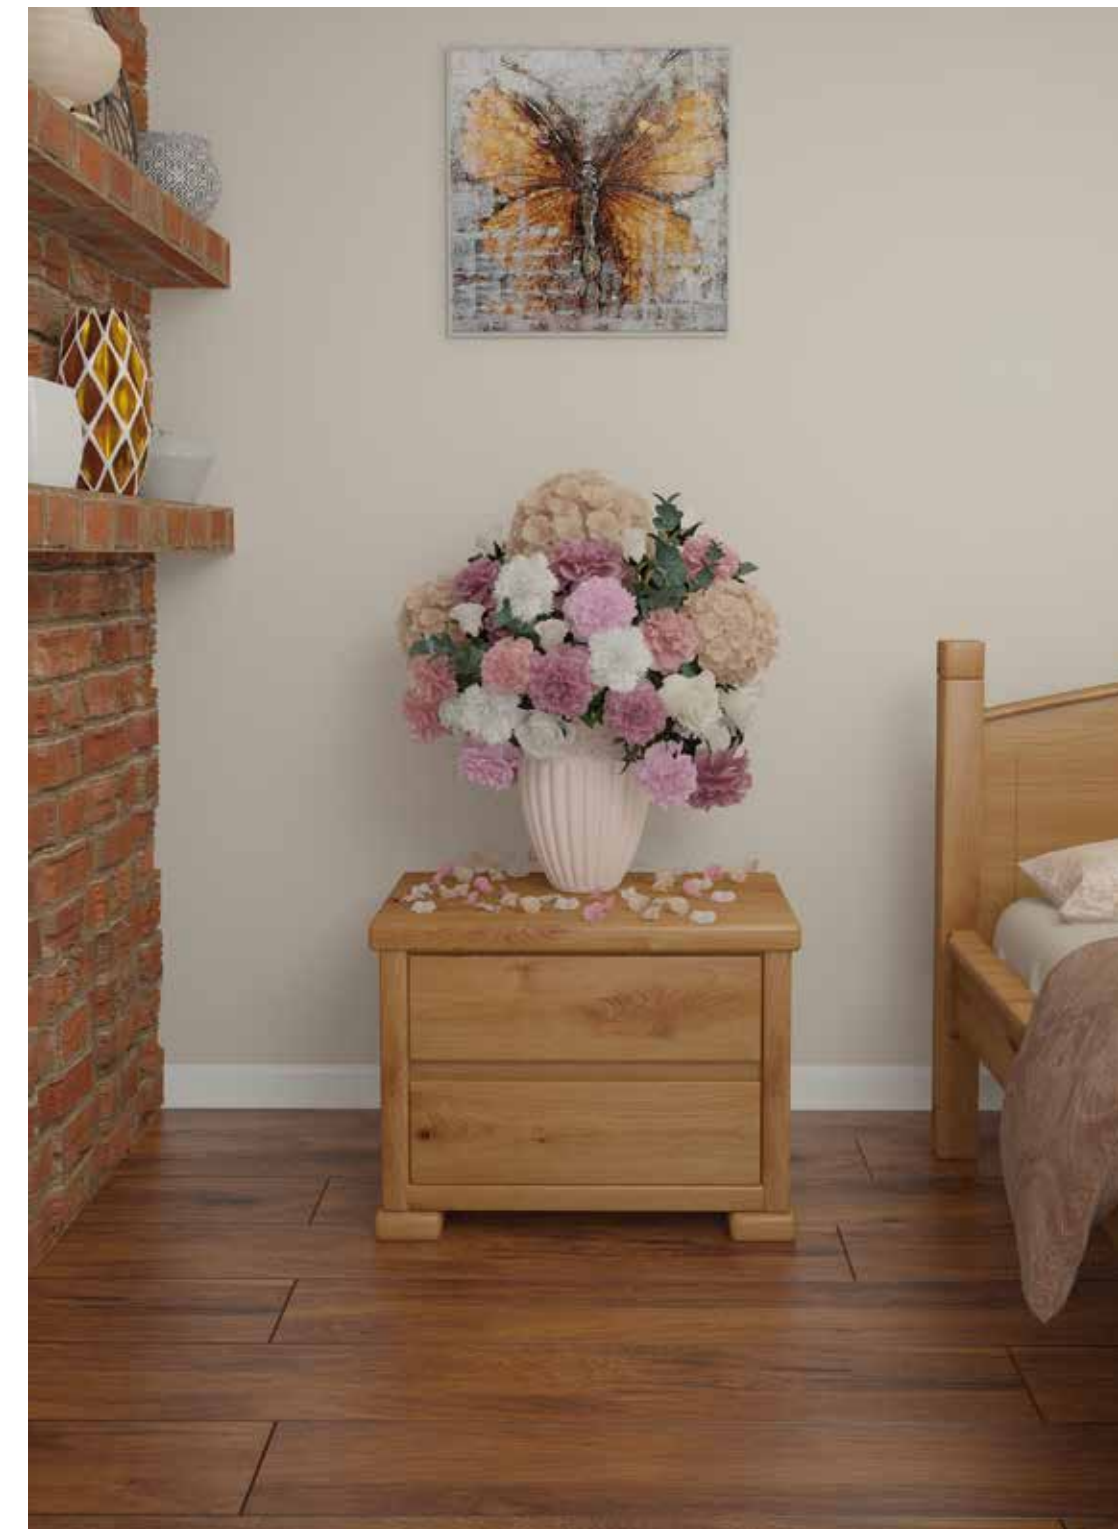

Комод «ТОСКАНА ГРАНД»

Матеріал: дерев'яний масив
Вид деревини: сосна
Основа шухляд: ДВП
Матеріал покриття: фарба, лак
Варіанти кольору: палітра кольорів у додатках
Можливе комбіноване фарбування елементів

Тумба «ТОСКАНА»

Матеріал: дерев'яний масив
Вид деревини: сосна
Основа шухляд: ДВП
Матеріал покриття: фарба, лак
Варіанти кольору: палітра кольорів у додатках
Можливе комбіноване фарбування елементів