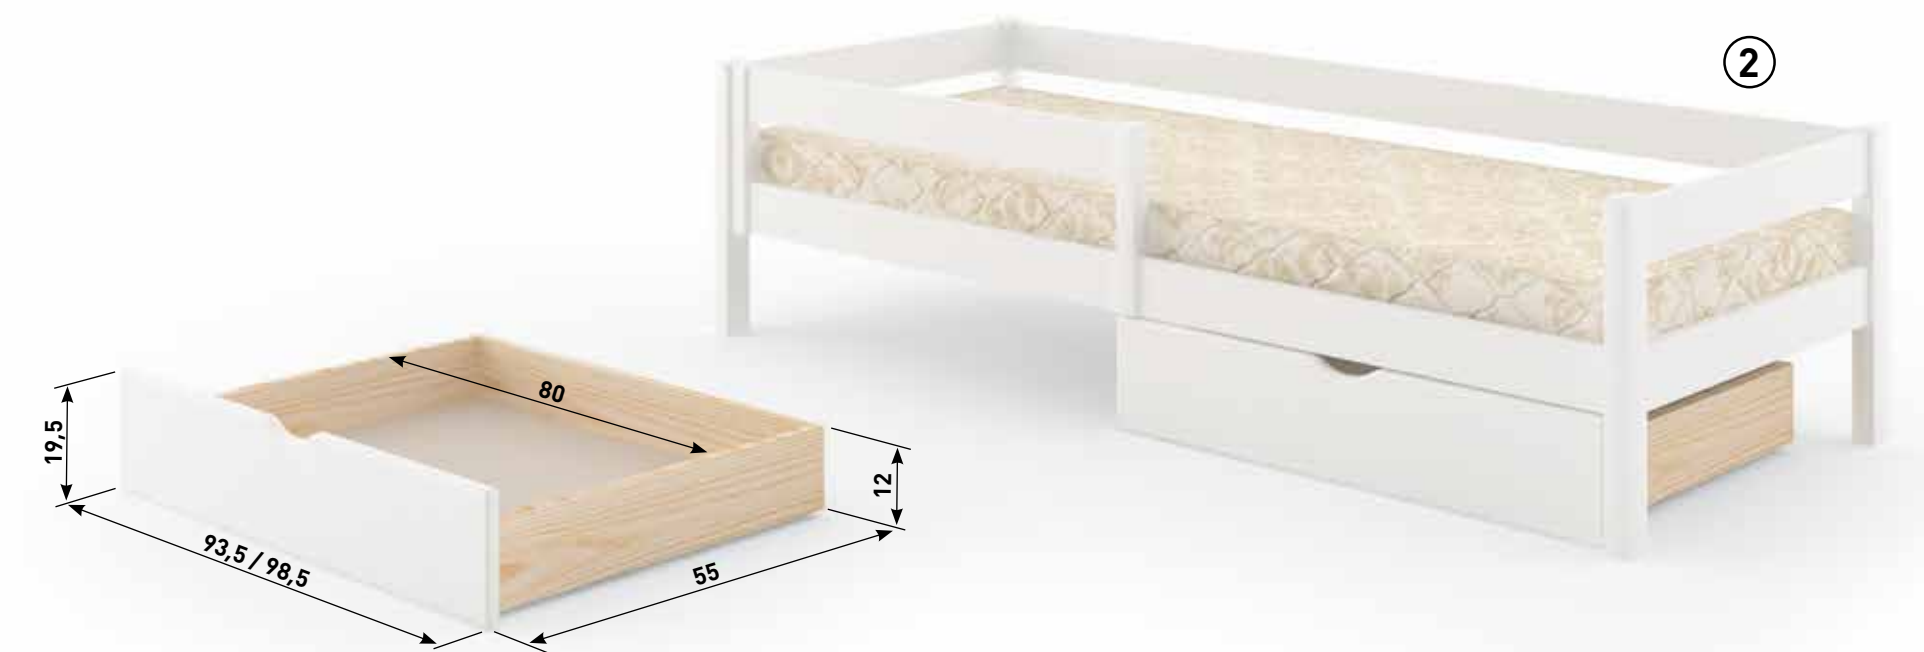

92 ЛІЖКА ДЛЯ ДИТЯЧИХ КІМНАТ

АТЛАНТА ЛІТЛ

НОВИНКА

ЛІЖКА ДЛЯ ДИТЯЧИХ КІМНАТ **93**