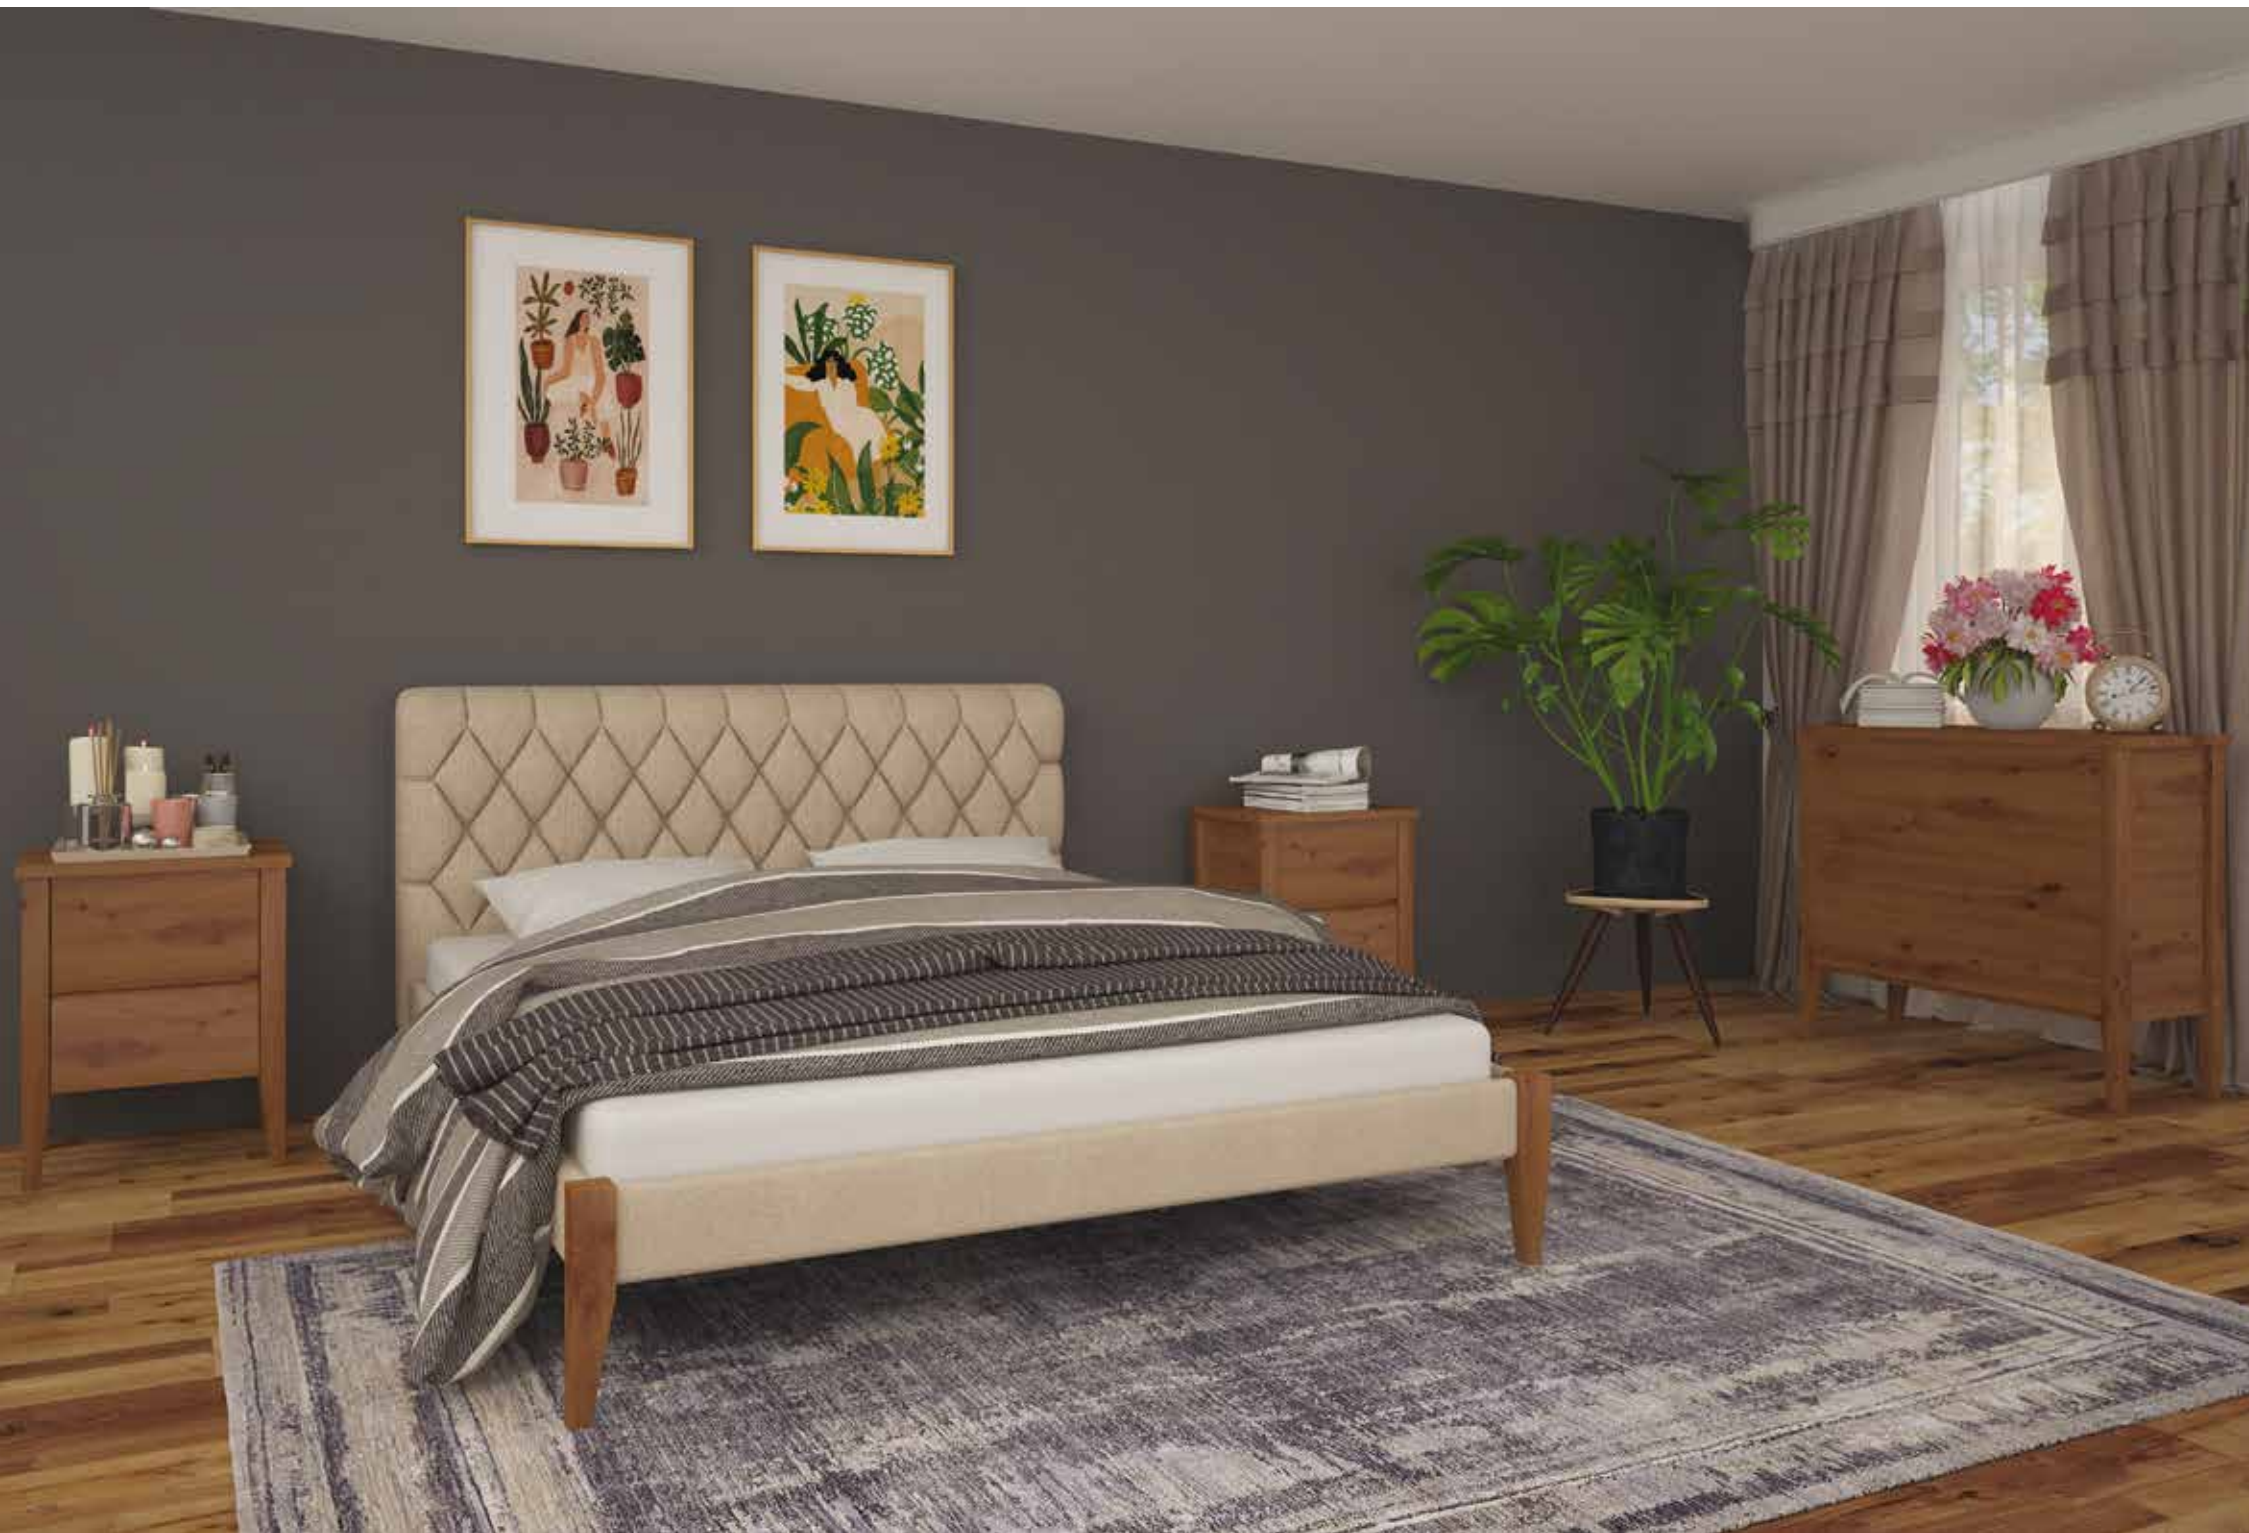

Можливі розміри спального місця :
- ширина (см): 70, 80, 90, 120, 140, 160, 180
- довжина (см): 190, 200

Горіх світлий

6 ЛІЖКА З М'ЯКИМ УЗГОЛІВ'ЯМ

ЛОНДОН

НОВИНКА

Горіх світлий

ЛІЖКА З М'ЯКИМ УЗГОЛІВ'ЯМ **7**