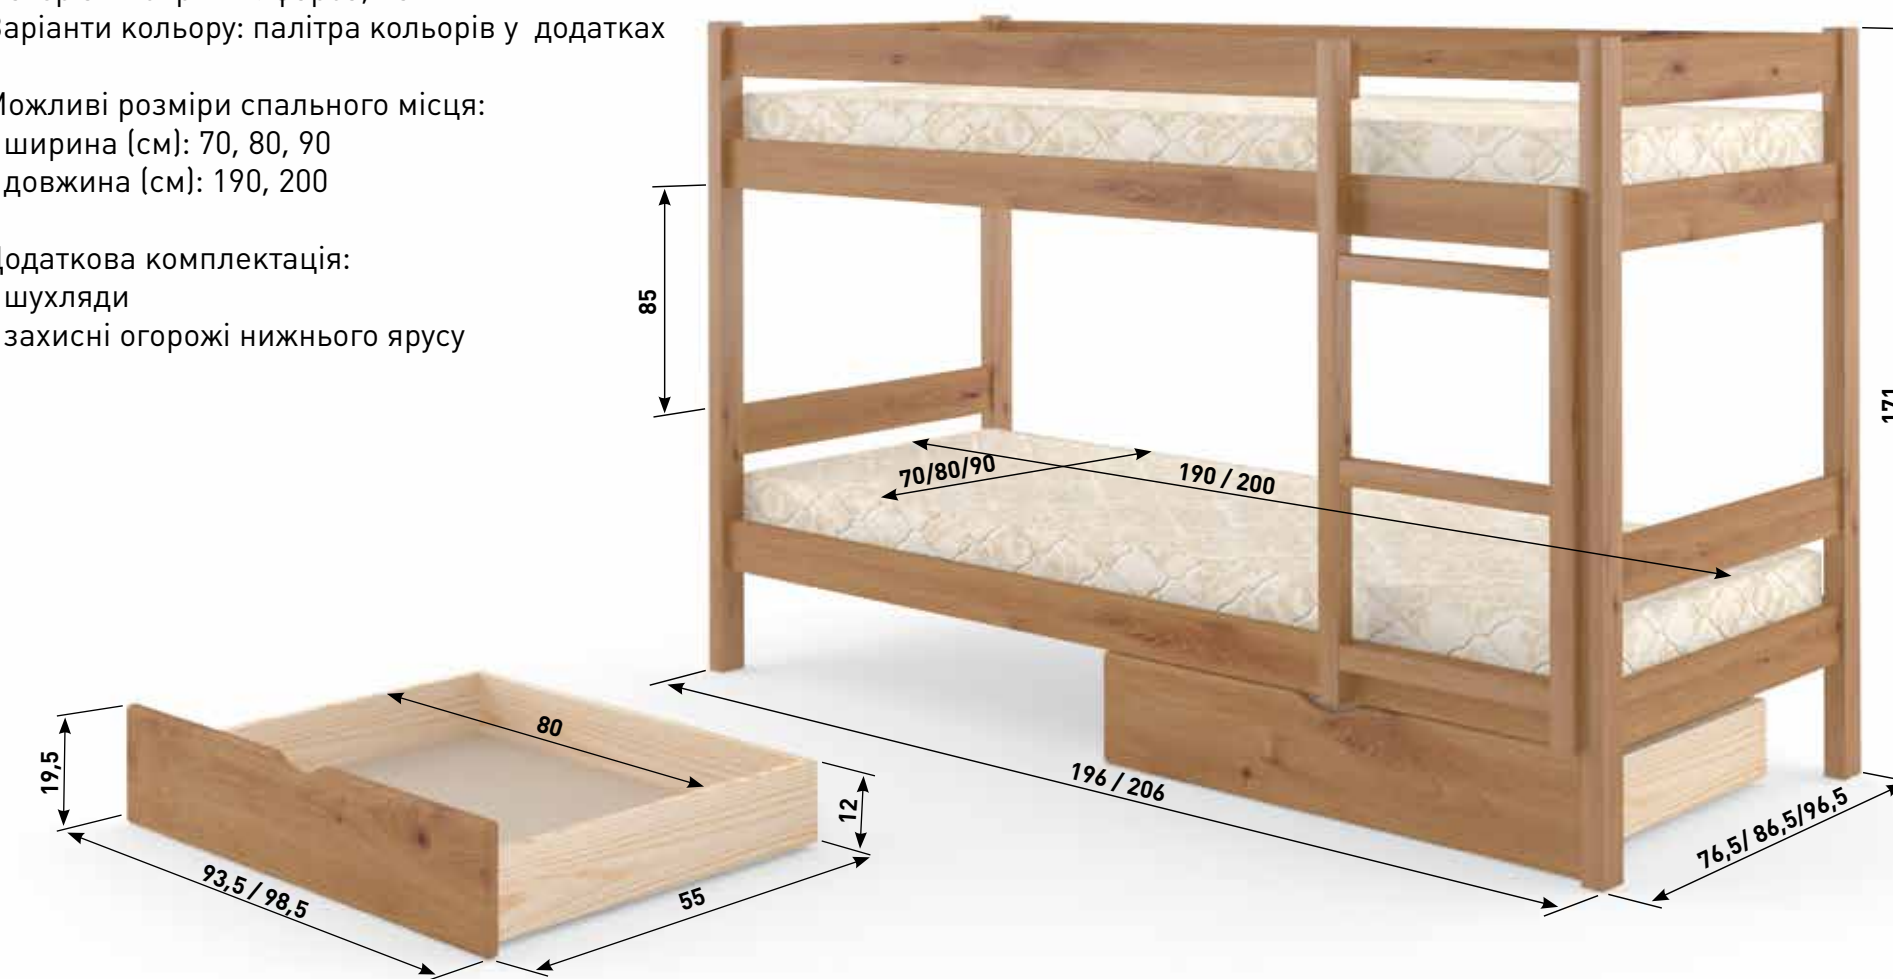

Ліжко «АТЛАНТА МІНІ»

Монтаж верхньої огорожі з драбинкою є універсальним – лівосторонній або правосторонній варіанти

Матеріал: дерев'яний масив
Вид деревини: сосна
Основа ліжка: гнучкі ламелі
Матеріал покриття: фарба, лак
Варіанти кольору: палітра кольорів у додатках

Можливі розміри спального місця:
- ширина (см): 70, 80, 90
- довжина (см): 190, 200

Додаткова комплектація:
- шухляди
- захисні огорожі нижнього ярусу