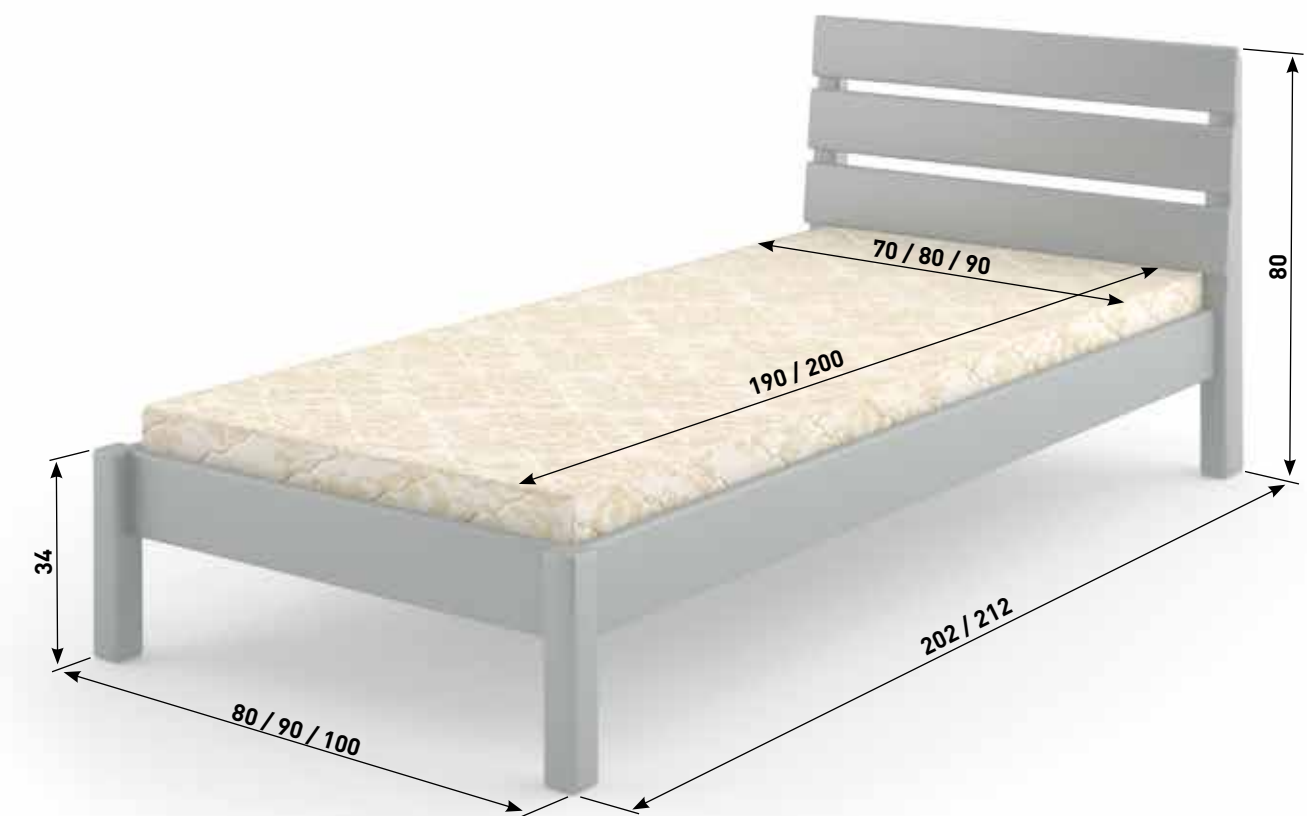

Ліжко «БОСТОН»

Матеріал: дерев'яний масив
Вид деревини: сосна
Основа ліжка: гнучкі ламелі
Матеріал покриття: фарба, лак
Варіанти кольору: палітра кольорів у додатках

Можливі розміри спального місця:
- ширина (см): 70, 80, 90
- довжина (см): 190, 200

Додаткова комплектація:
- шухляди