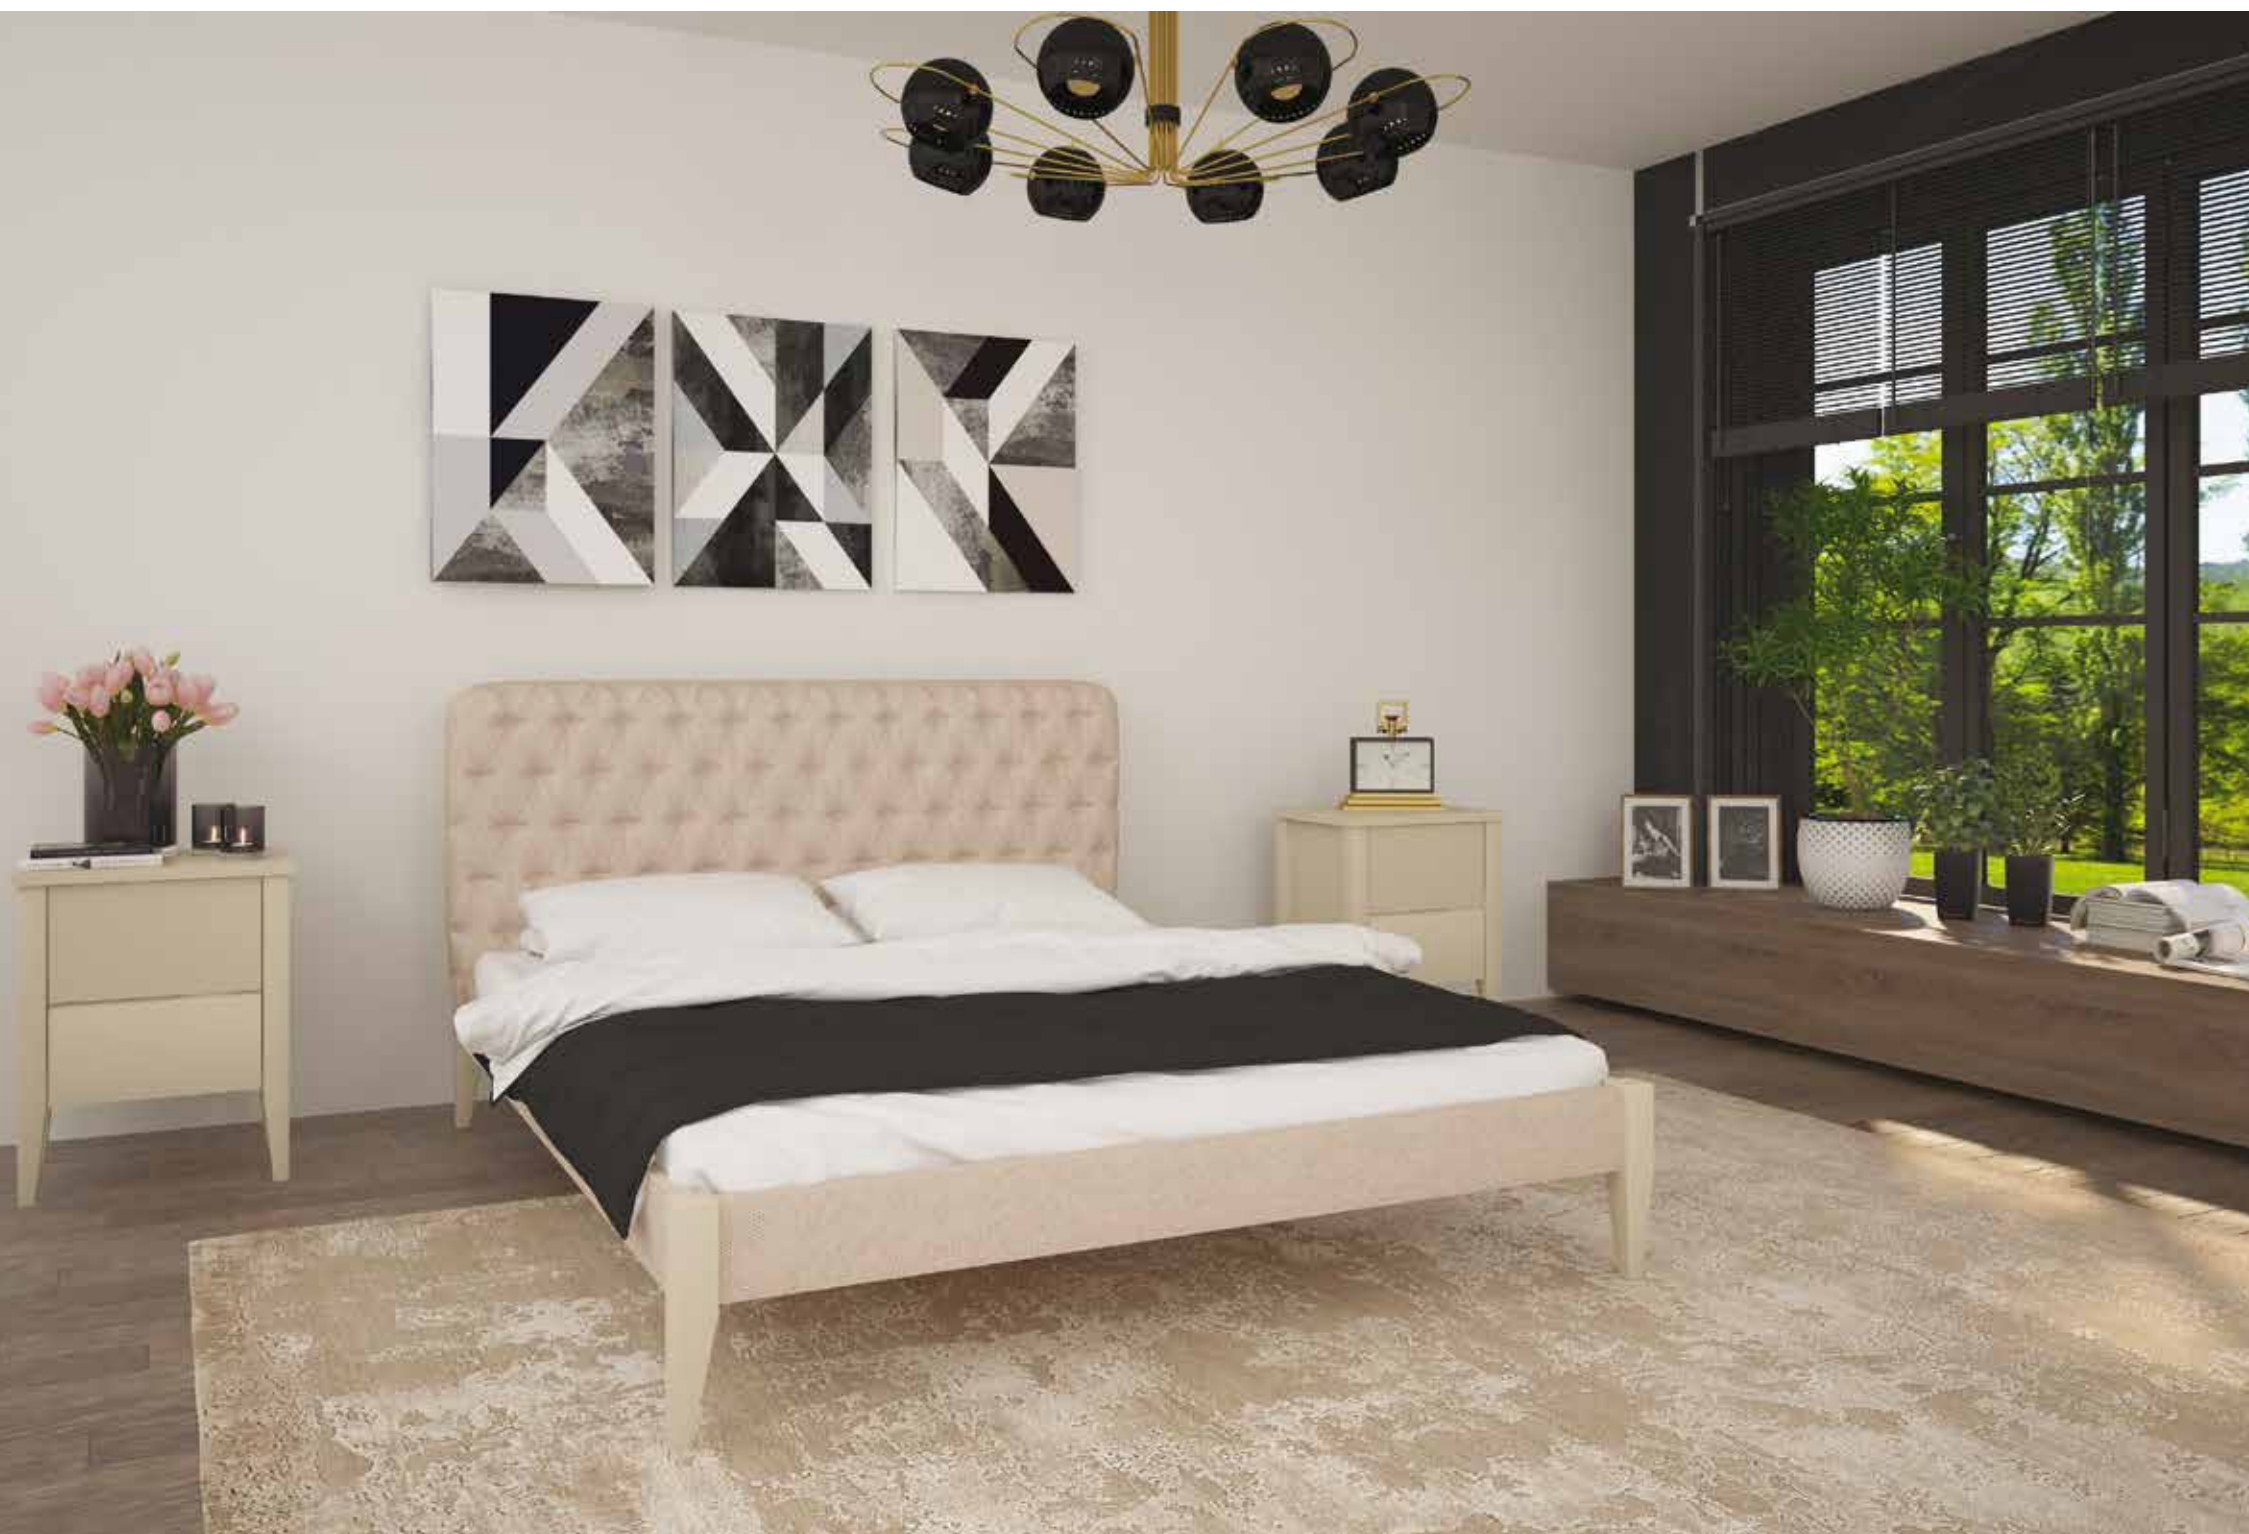

Можливі розміри спального місця :
- ширина (см): 70, 80, 90, 120, 140, 160, 180
- довжина (см): 190, 200

Горіх світлий

8 ЛІЖКА З М'ЯКИМ УЗГОЛІВ'ЯМ

ВЕНЕЦІЯ

НОВИНКА

Горіх лісовий

ЛІЖКА З М'ЯКИМ УЗГОЛІВ'ЯМ 9

Айвори (S0505Y30R)