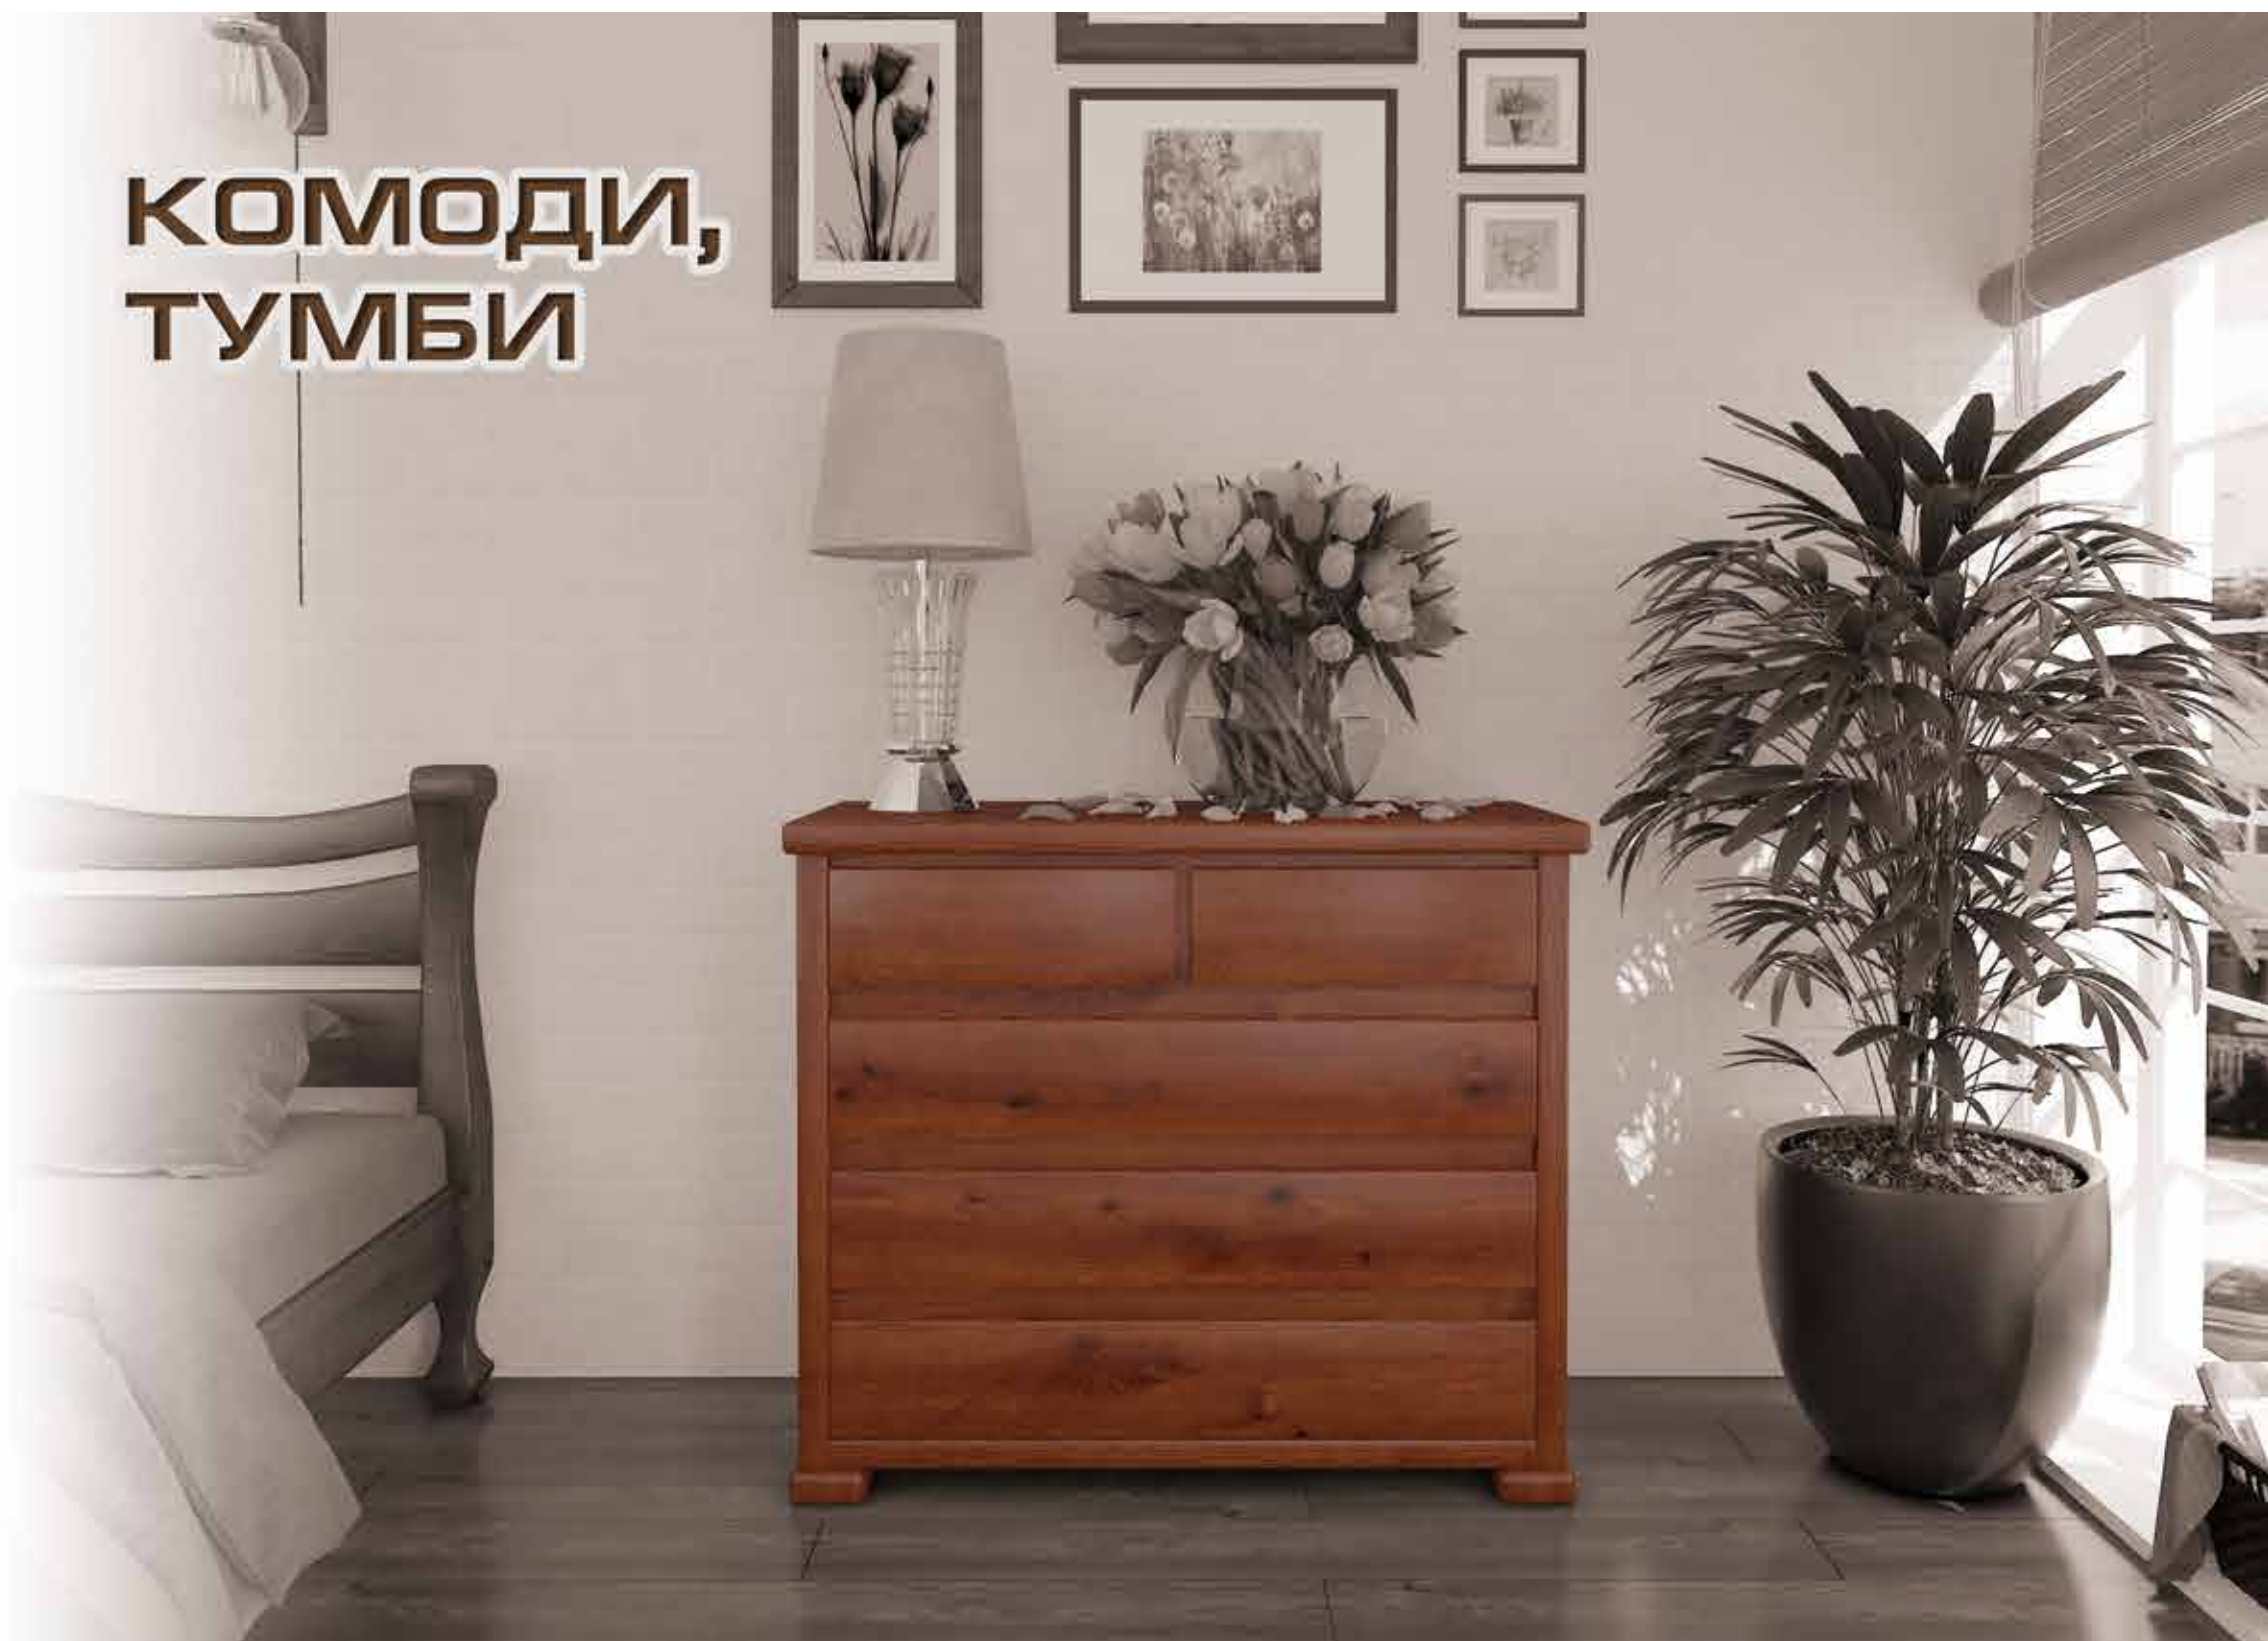

Mebigrand
меблі з деревини

**КОМОДИ,
ТУМБИ**