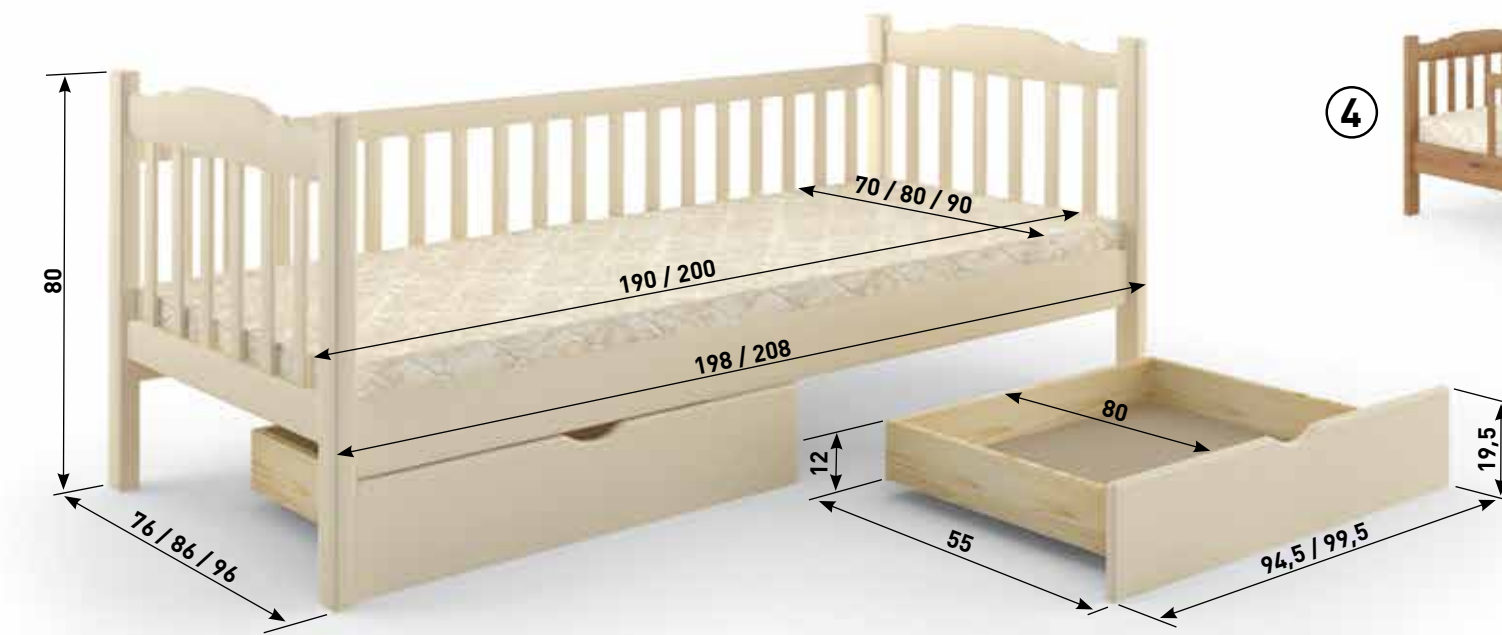

- ширина (см): 70, 80, 90
 - довжина (см): 190, 200
- Додаткова комплектація:
- шухляди
 - захисні огорожі, що знімаються

Айвори (S0505Y30R)

78 ЛІЖКА ДЛЯ ДИТЯЧИХ КІМНАТ

Айвори (S0505Y30R)

ЖАСМИН ЛІТЛ

Горіх світлий

ЛІЖКА ДЛЯ ДИТЯЧИХ КІМНАТ **79**

Ліжко «КАРІНА»

Ліжко можливе у 4-х модифікаціях:

- Каріна 1 – без захисних огорож, малюнок ①
- Каріна 2 – із однією, задньою захисною огорожею, малюнок ②
- Каріна 3 – з двома захисними огорожами- вхід справа, малюнок ③
- Каріна 4 – з двома захисними огорожами- вхід зліва, малюнок ④

Матеріал: дерев'яний масив
 Вид деревини: сосна
 Основа ліжка: гнучкі ламелі
 Матеріал покриття: фарба, лак
 Варіанти кольору: палітра кольорів у додатках

Можливі розміри спального місця:

- ширина (см): 70, 80, 90
 - довжина (см): 190, 200
- Додаткова комплектація:
- шухляди
 - захисні огорожі, що знімаються

Можливі розміри спального місця:
- ширина (см): 70, 80, 90
- довжина (см): 190, 200

Додаткова комплектація:
- шухляди

S2010R80B

82 ЛІЖКА ДЛЯ ДИТЯЧИХ КІМНАТ

S7010R90B

СИЦИЛІЯ ЛІТЛ

Горіх лісовий

ЛІЖКА ДЛЯ ДИТЯЧИХ КІМНАТ **83**