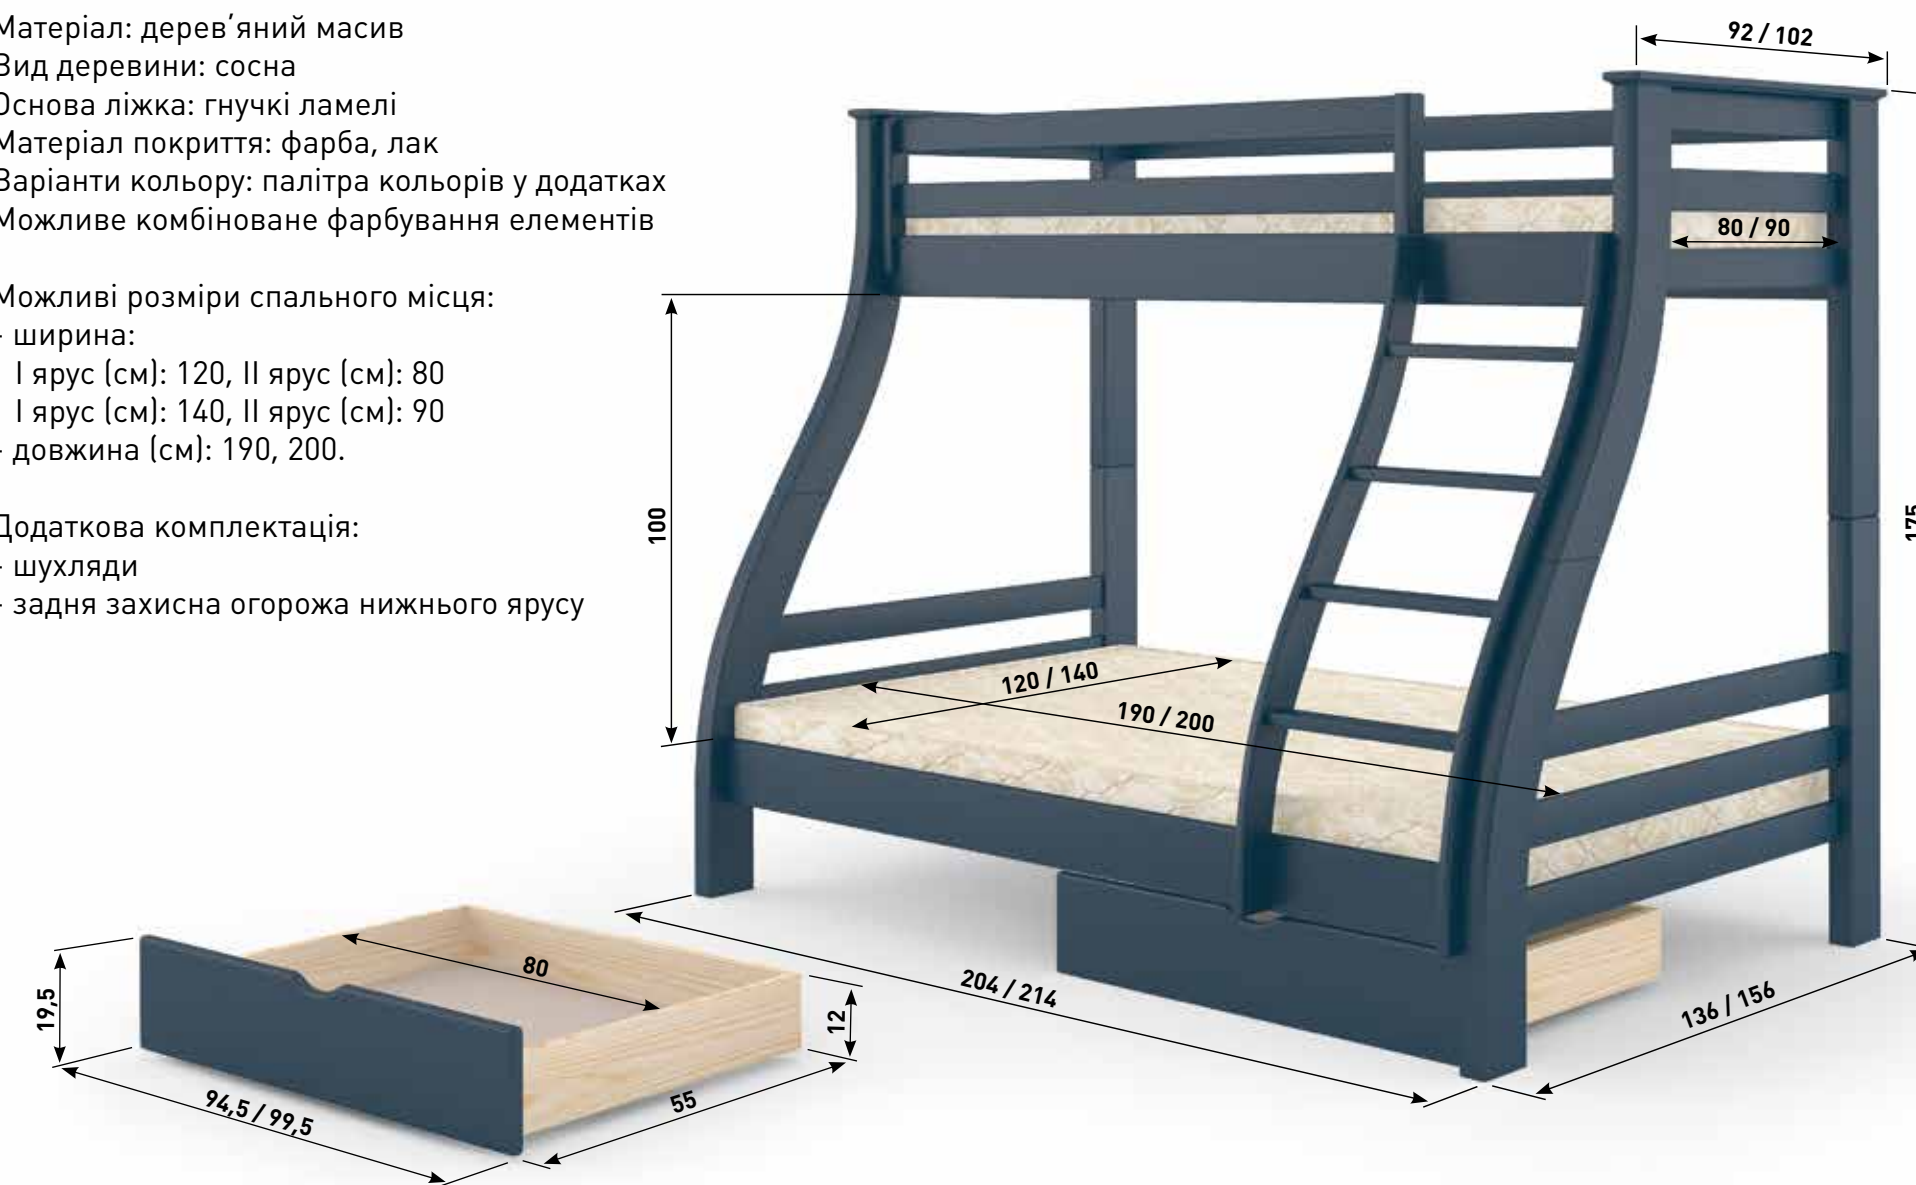

Ліжко «АЛЯСКА»

Монтаж верхньої огорожі з драбинкою є універсальним – лівосторонній або правосторонній варіанти

Матеріал: дерев'яний масив
Вид деревини: сосна
Основа ліжка: гнучкі ламелі
Матеріал покриття: фарба, лак
Варіанти кольору: палітра кольорів у додатках
Можливе комбіноване фарбування елементів

Можливі розміри спального місця:

- ширина:
  I ярус (см): 120, II ярус (см): 80
  I ярус (см): 140, II ярус (см): 90
- довжина (см): 190, 200.

Додаткова комплектація:

- шухляди
- задня захисна огорожа нижнього ярусу