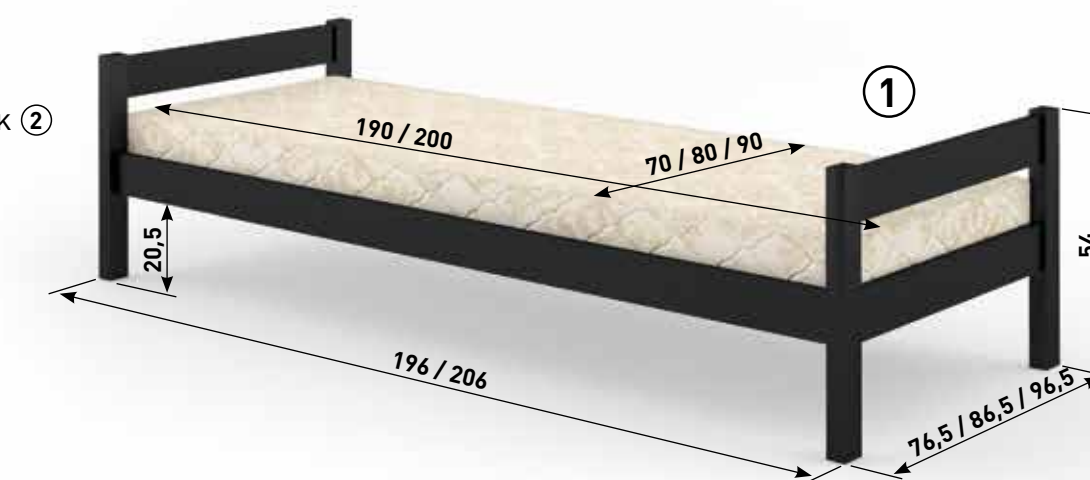

ЛІЖКА ДЛЯ ДИТЯЧИХ КІМНАТ **91**

92 ЛІЖКА ДЛЯ ДИТЯЧИХ КІМНАТ

АТЛАНТА ЛІТЛ

НОВИНКА

ЛІЖКА ДЛЯ ДИТЯЧИХ КІМНАТ **93**