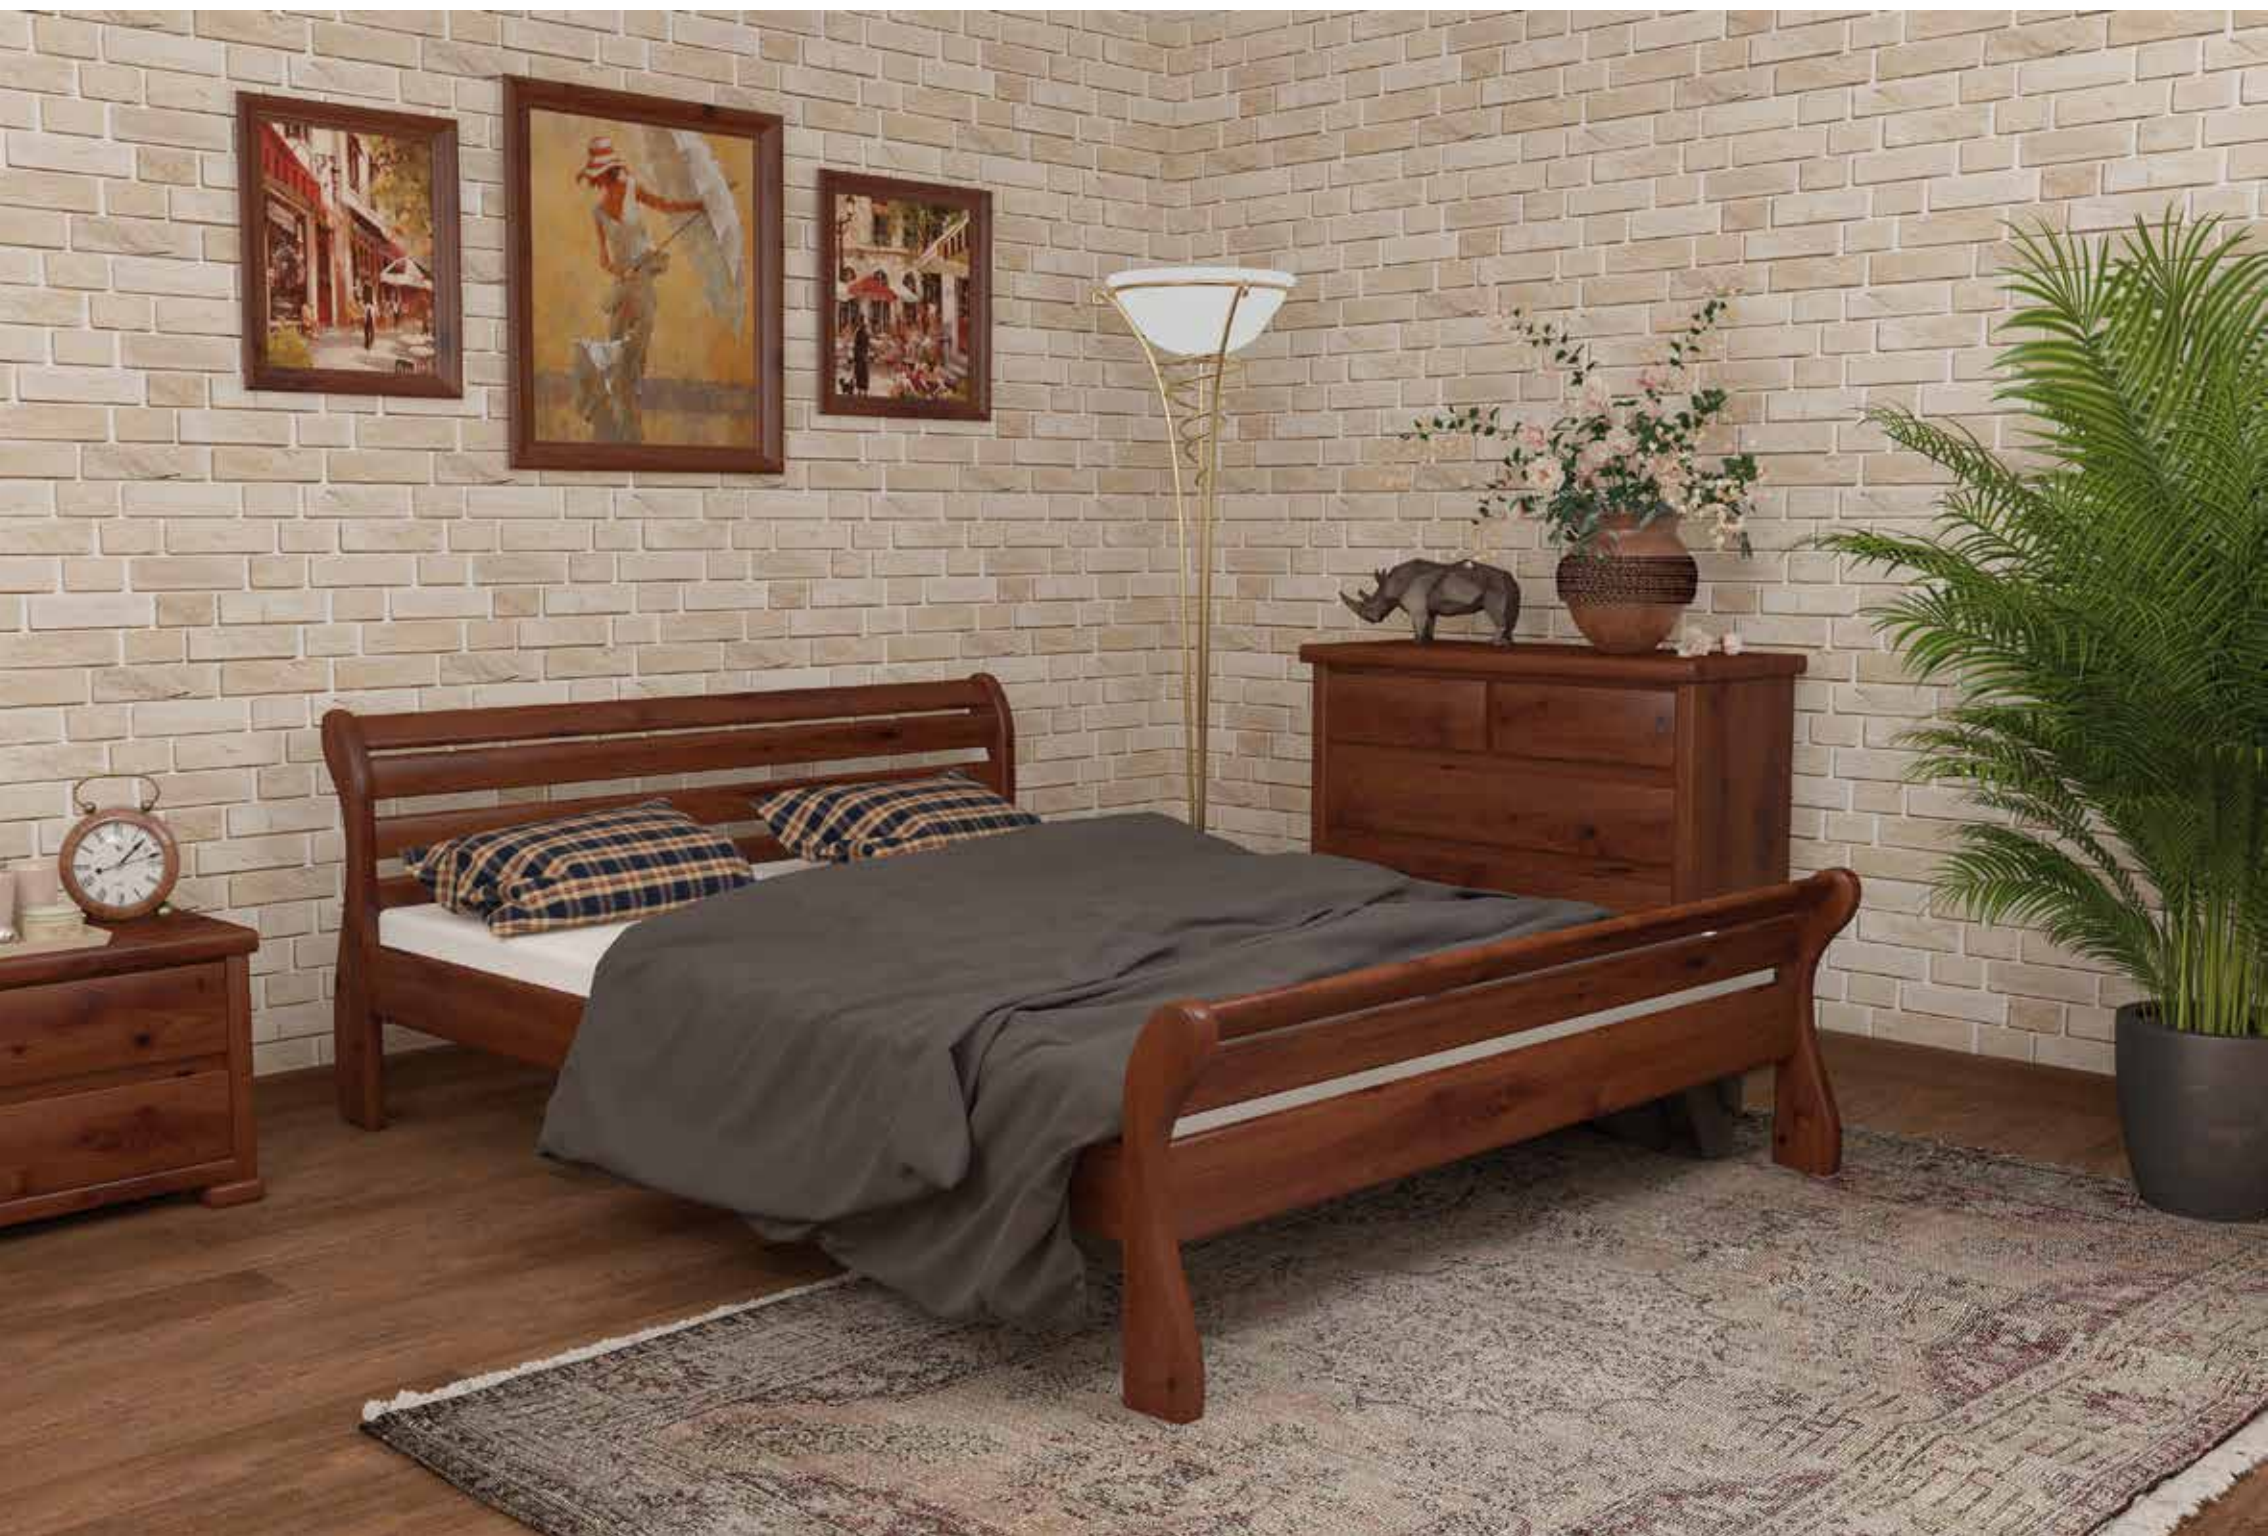

Ліжко «МІЛАН»

Матеріал: дерев'яний масив
Вид деревини: сосна
Основа ліжка: гнучкі ламелі
Матеріал покриття: фарба, лак
Варіанти кольору: палітра кольорів у додатках

Можливі розміри спального місця:
- ширина (см): 70, 80, 90, 120, 140, 160, 180
- довжина (см): 190, 200

Горіх лісовий

Яблуня

ЛІЖКА ДЛЯ СПАЛЬНИХ КІМНАТ З ДЕРЕВИНИ **41**

Ліжко «ВЕРОНА»

Матеріал: дерев'яний масив
Вид деревини: сосна
Основа ліжка: гнучкі ламелі
Матеріал покриття: фарба, лак
Варіанти кольору: палітра кольорів у додатках