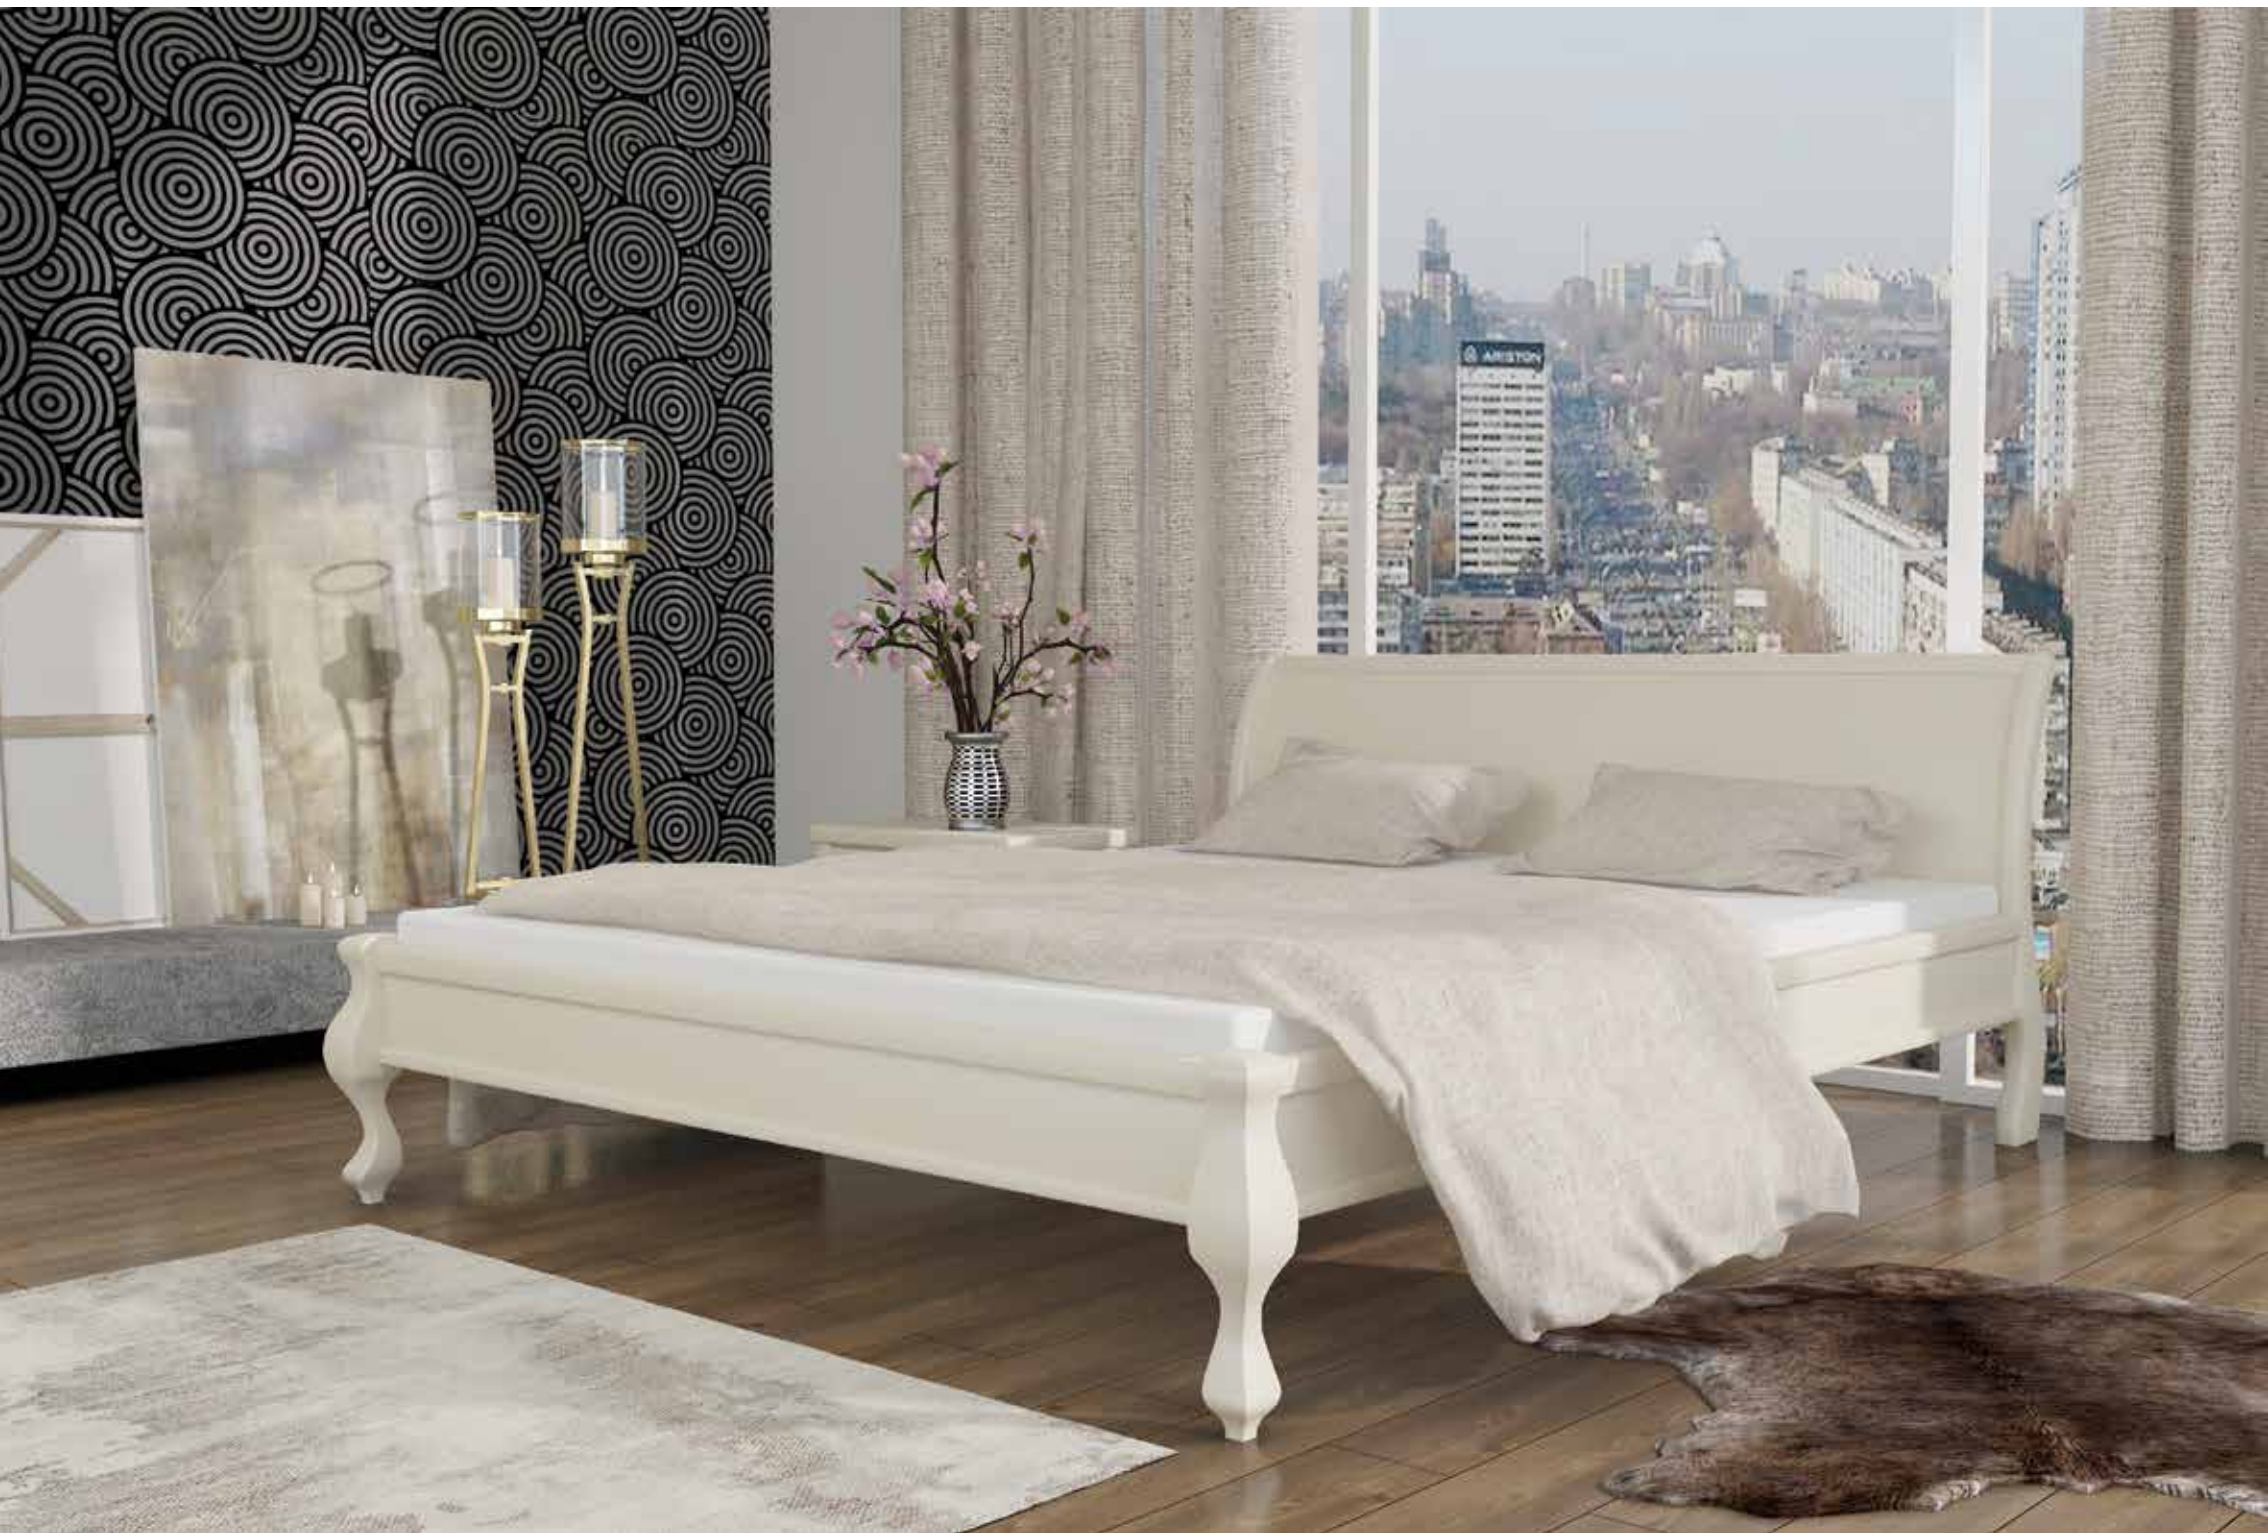

Можливі розміри спального місця:
- ширина (см): 70, 80, 90, 120, 140, 160, 180
- довжина (см): 190, 200

Горіх світлий

Айворі (S0505Y30R)

Яблуня

**Ліжко
«ПАЛЕРМО»**

Матеріал: дерев'яний масив
Вид деревини: сосна
Основа ліжка: гнучкі ламелі
Матеріал покриття: фарба, лак
Варіанти кольору: палітра кольорів у додатках