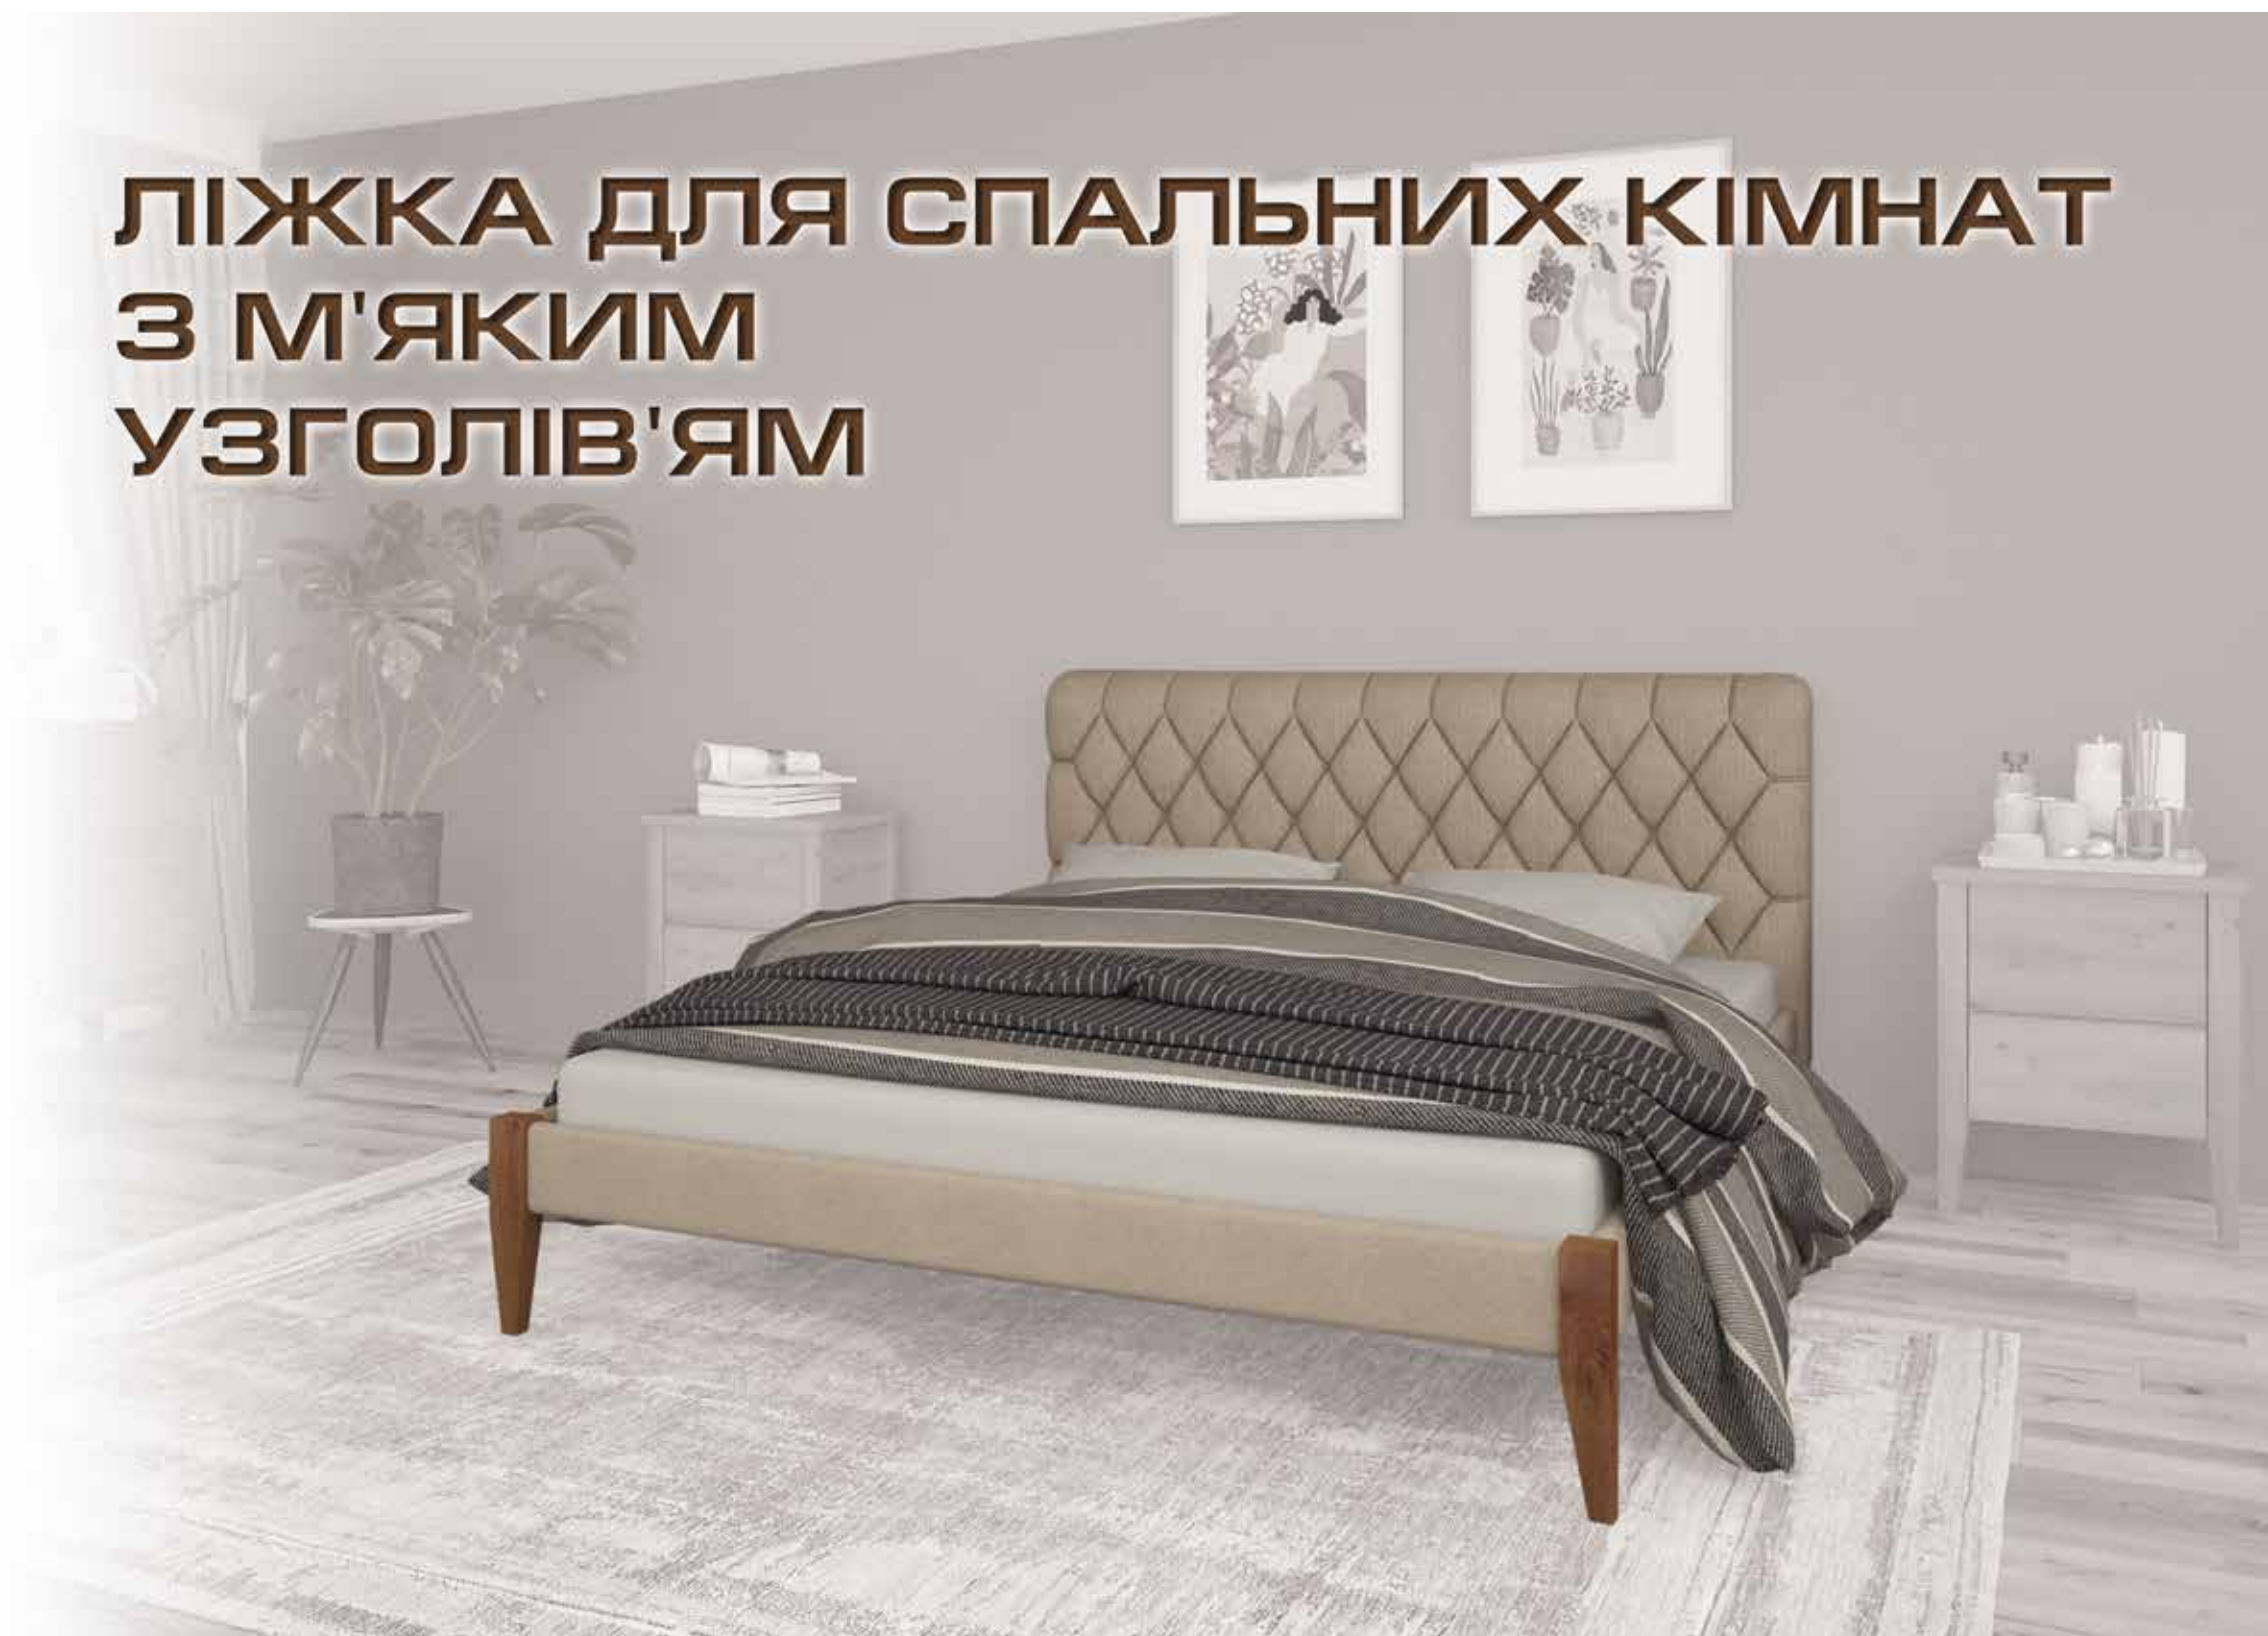

Меблі ТМ «Mebigrand» пройшли добровільну сертифікацію на відповідність державним стандартам, що підтверджено сертифікатами відповідності: №B3039815637-1711 та №B3039815637-17112 від 25.11.22

ЛІЖКА ДЛЯ СПАЛЬНИХ КІМНАТ З М'ЯКИМ УЗГОЛІВ'ЯМ