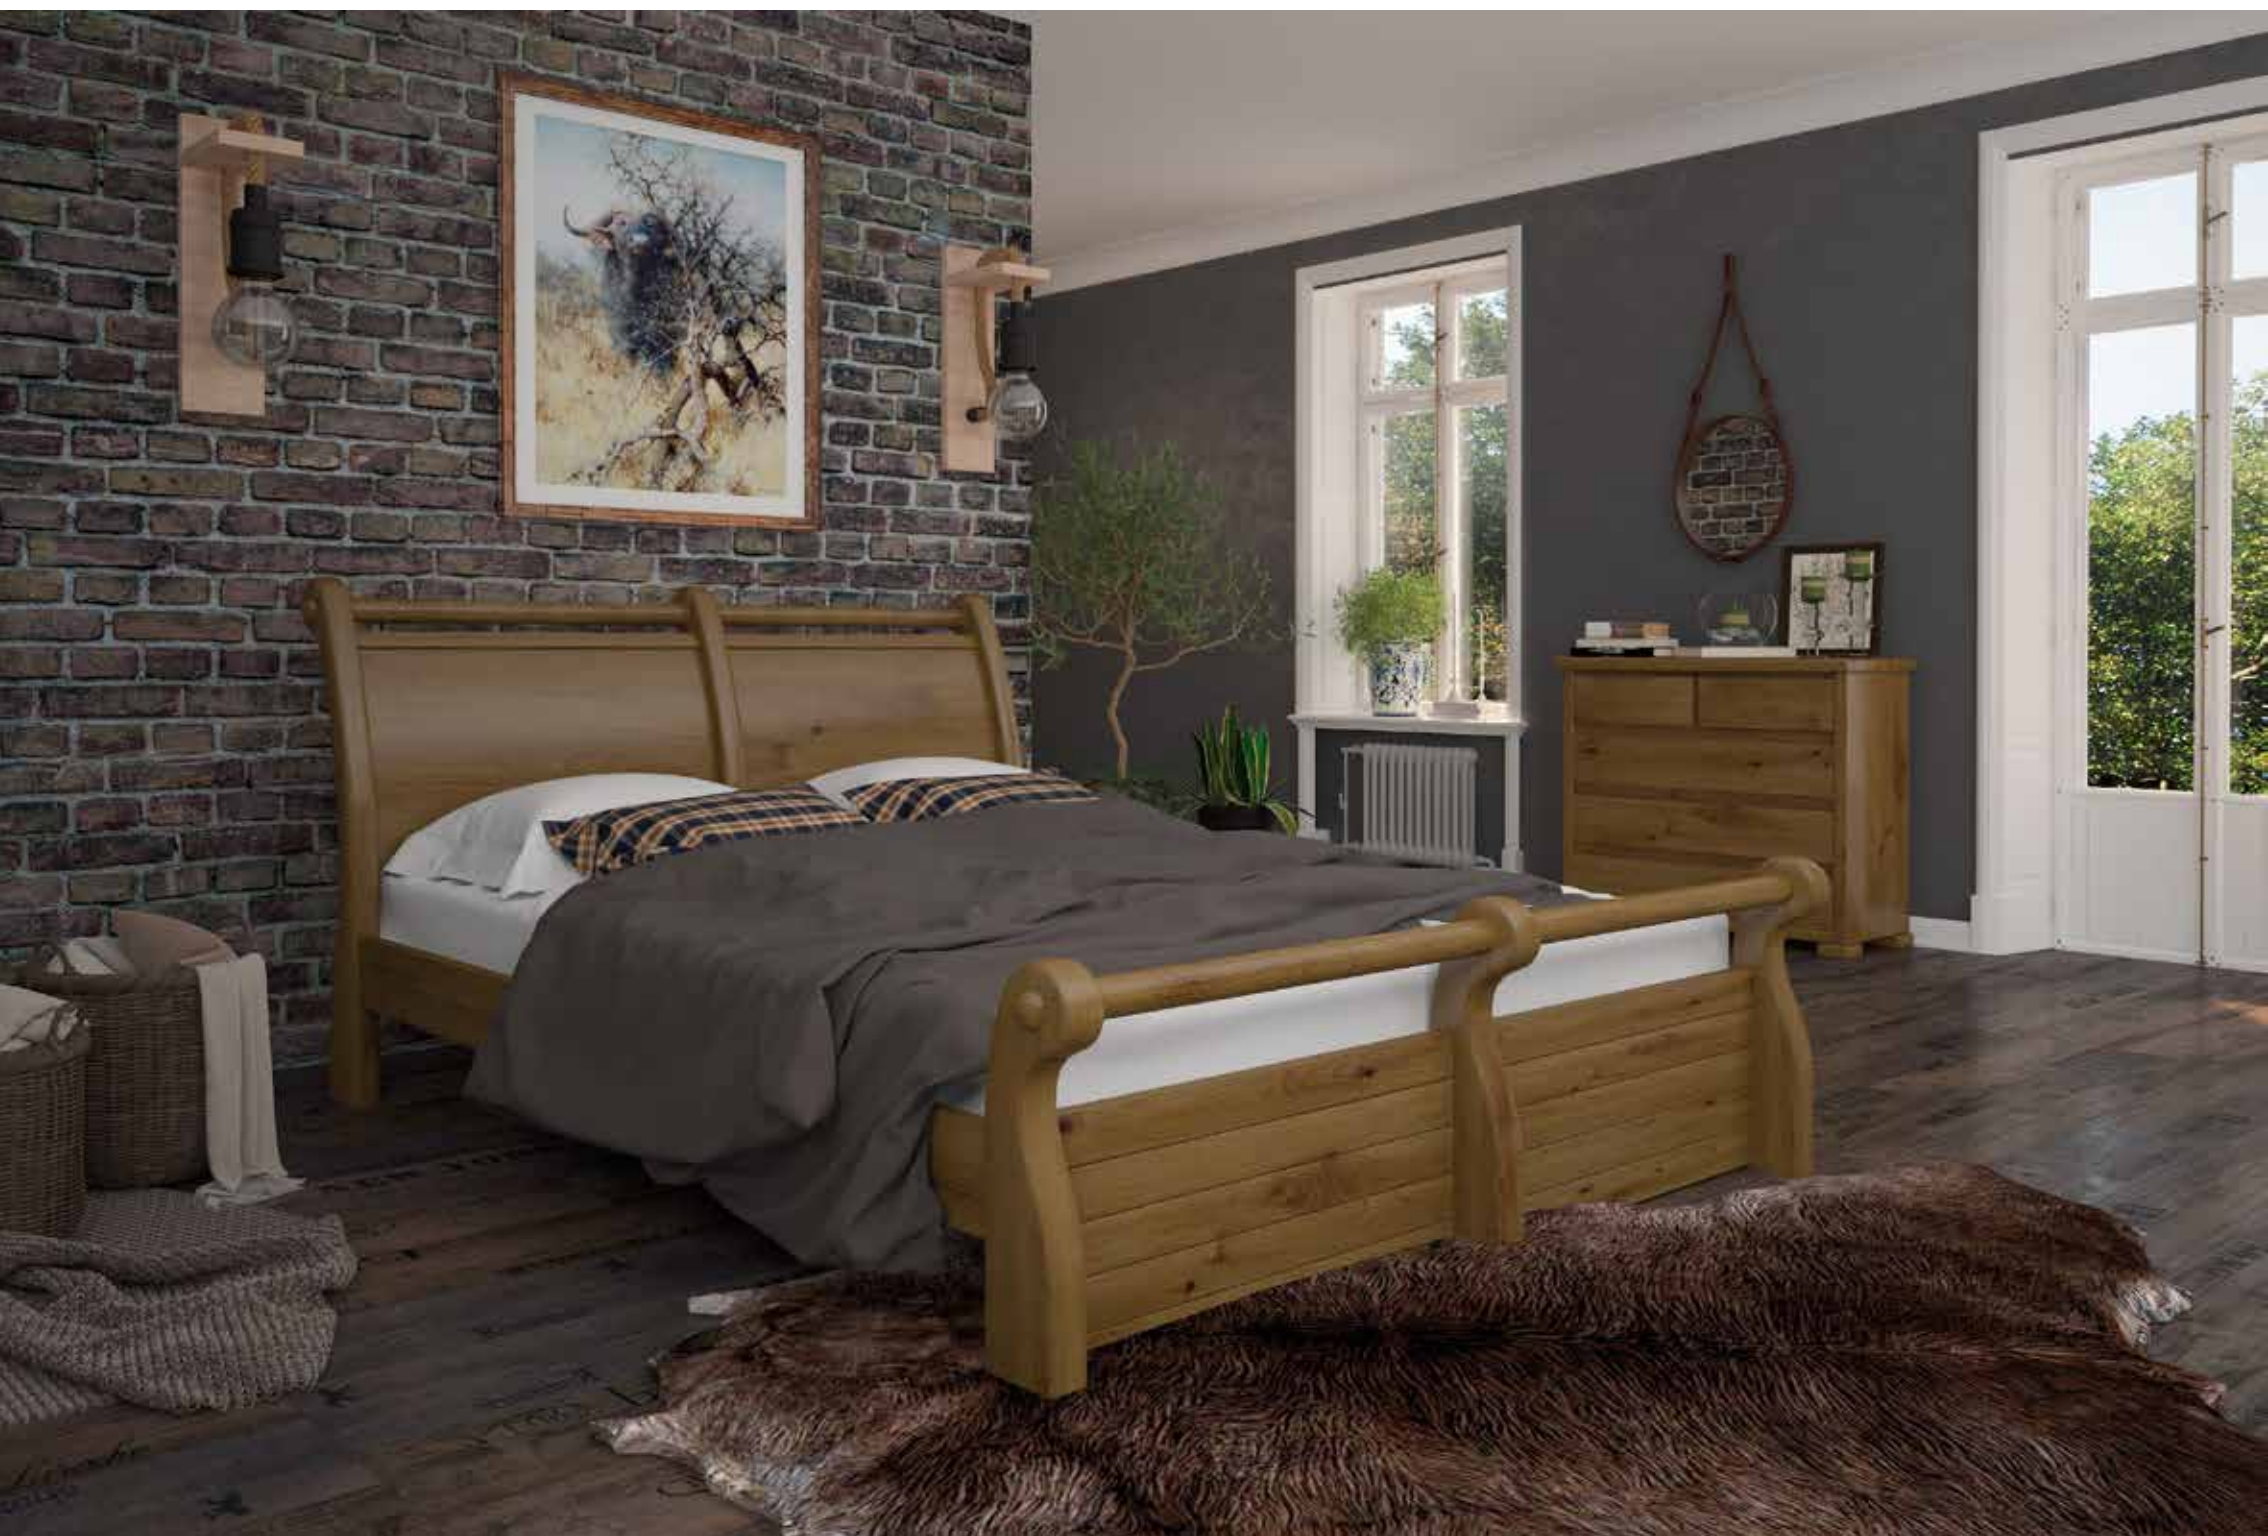

Ліжко «СИЦИЛІЯ»

Матеріал: дерев'яний масив
Вид деревини: сосна
Основа ліжка: гнучкі ламелі
Матеріал покриття: фарба, лак
Варіанти кольору: палітра кольорів у додатках

Можливі розміри спального місця:
- ширина (см): 120, 140, 160, 180
- довжина (см): 190, 200