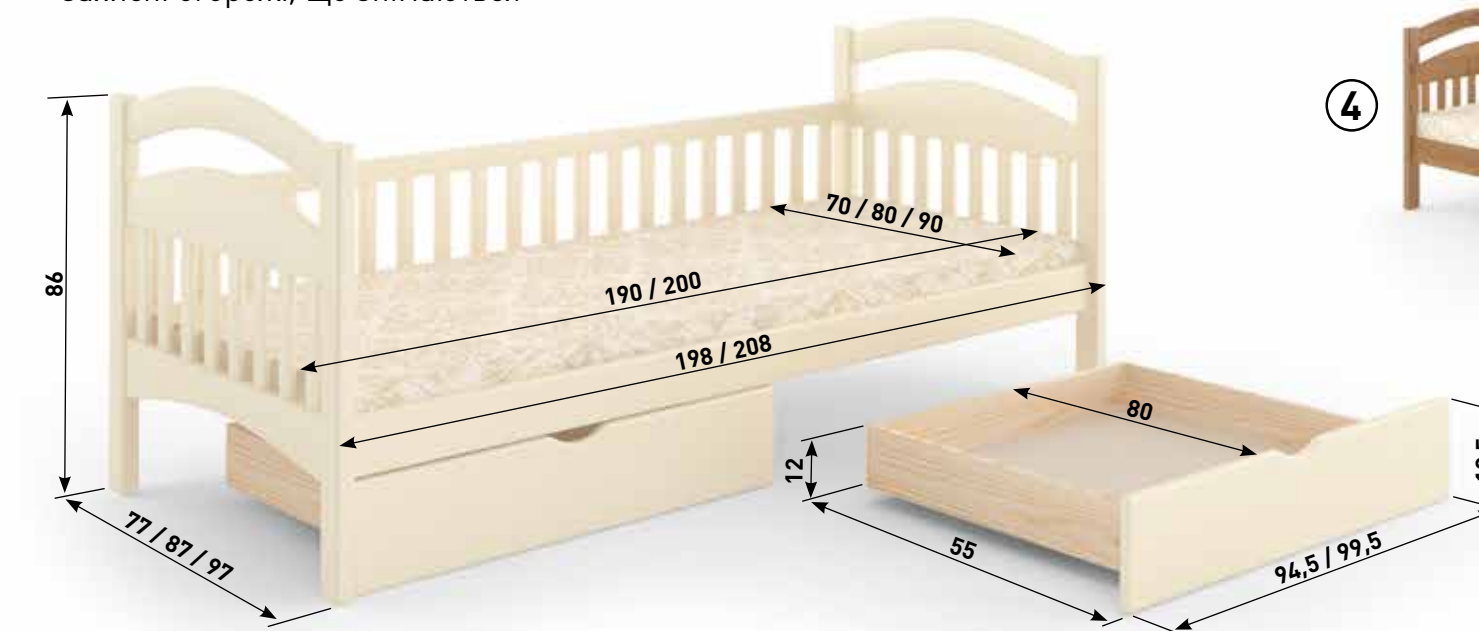

Можливі розміри спального місця:
- ширина (см): 70, 80, 90
- довжина (см): 190, 200

Додаткова комплектація:
- шухляди
- захисні огорожі нижнього ярусу

Біла (RAL9003)

76 ЛІЖКА ДЛЯ ДИТЯЧИХ КІМНАТ

АТЛАНТА МІНІ

НОВИНКА

Горіх світлий

ЛІЖКА ДЛЯ ДИТЯЧИХ КІМНАТ **77**

Ліжко «ЖАСМИН ЛІТЛ»

Ліжко можливе у 4-х модифікаціях:

- Жасмин літл 1 – без захисних огорож, малюнок ①
- Жасмин літл 2 – із однією, задньою захисною огорожею, малюнок ②
- Жасмин літл 3 – з двома захисними огорожами – вхід справа, малюнок ③
- Жасмин літл 4 – з двома захисними огорожами – вхід зліва, малюнок ④

- ширина (см): 70, 80, 90
 - довжина (см): 190, 200
- Додаткова комплектація:
- шухляди
 - захисні огорожі, що знімаються

Айвори (S0505Y30R)

78 ЛІЖКА ДЛЯ ДИТЯЧИХ КІМНАТ

Айвори (S0505Y30R)

ЖАСМИН ЛІТЛ

Горіх світлий